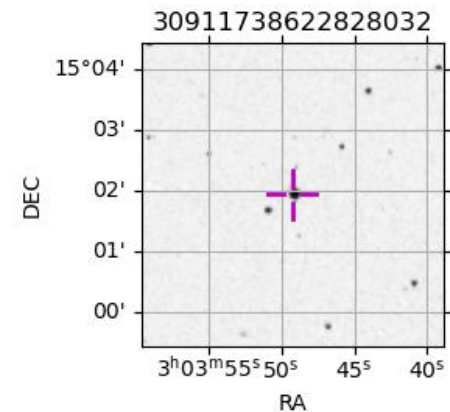

ICRS Star Coord at Epoch: 03h 03m 49.22503s +15:01:56.29920s

RUWE (>1.4 is poor) : 1.01  
 K magnitude : 9.810  
 G magnitude : 12.364  
 RP magnitude : 11.580  
 BP magnitude : 13.028  
 DUPflag : 0  
 Distance (au) : 8.936  
 f0 (km) : 0.000  
 g0 (km) : 0.000  
 skyplane vel. (km/s) : 5.92  
 Sun-Target sep (deg) : 97.53  
 Sun-Moon sep (deg) : 138.02  
 B (ring opening deg) : -21.50  
 PA of pole (deg) : -0.65

target : Saturn  
 target radius (km) : 60268.00  
 C/A epoch : 2030-01-30T12:48:37.460  
 Event type : XRt  
 : No Saturn occs  
 : Ring occs: topocentric, not geocentric  
 Observer code : KAV  
 Location : Kavalur Observatory  
 Latitude (deg) : 12.57556  
 E. Longitude (deg) : 78.83167  
 Altitude (km) : 0.722  
 Gaia source ID : 30911738622828032  
 2Mass ID (if available) : 03034922+1501562  
 ICRS Star Coord at Epoch: 03h 03m 49.22503s +15:01:56.29920s  
 RUWE (>1.4 is poor) : 1.01  
 K magnitude : 9.810  
 G magnitude : 12.364  
 RP magnitude : 11.580  
 BP magnitude : 13.028  
 DUPflag : 0  
 Distance (au) : 8.936  
 f0 (km) : 0.000  
 g0 (km) : 0.000  
 skyplane vel. (km/s) : 5.92  
 Sun-Target sep (deg) : 97.53  
 Sun-Moon sep (deg) : 138.77  
 B (ring opening deg) : -21.50  
 PA of pole (deg) : -0.65  
 Pole direction: RA (deg): 40.60000  
 Dec (deg): 83.50000  
 C/A sky separation (") : 12.541  
 C/A sky separation (km) : 81280.9  
 NAIF SPICE kernels : RAJobs\_U111+rgf15.spk  
 URKALLvl.spk  
 Saturn\_ring\_plane.tf  
 sat378.bsp  
 sat286.bsp  
 vgr1.sat286.bsp  
 vgr2.sat286.bsp  
 HST1081HSPephemUTC.bsp  
 pfb10000r.bsp  
 cassini.bsp  
 earthstns\_itrf93\_040916.bsp  
 earth\_200101\_990628\_predict.bpc  
 earth\_720101\_070426.bpc  
 cpck28Mar2008.tpc  
 pck.sat440.tpc  
 IAU\_SATURN\_for\_RINGFIT.tpc  
 naif0012.tls  
 earth\_flat\_IAU.spk