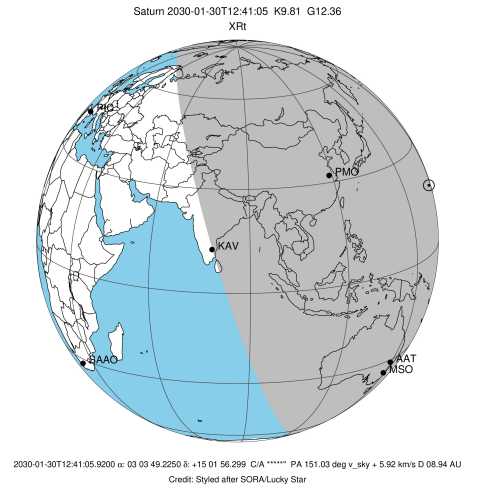

target : Saturn  
 target radius (km) : 60268.00  
 C/A epoch : 2030-01-30T12:48:37.460  
 Event type : XRt  
 : No Saturn occs  
 : Ring occs: topocentric, not geocentric  
 Observer code : KAV  
 Location : Kavalur Observatory  
 Latitude (deg) : 12.57556  
 E. Longitude (deg) : 78.83167  
 Altitude (km) : 0.722  
 Gaia source ID : 30911738622828032  
 2Mass ID (if available) : 03034922+1501562  
 ICRS Star Coord at Epoch: 03h 03m 49.22503s +15:01:56.29920s  
 RUWE (>1.4 is poor) : 1.01  
 K magnitude : 9.810  
 G magnitude : 12.364  
 RP magnitude : 11.580  
 BP magnitude : 13.028  
 DUPflag : 0  
 Distance (au) : 8.936  
 f0 (km) : 0.000  
 g0 (km) : 0.000  
 skyplane vel. (km/s) : 5.92  
 Sun-Target sep (deg) : 97.53  
 Sun-Moon sep (deg) : 138.77  
 B (ring opening deg) : -21.50  
 PA of pole (deg) : -0.65  
 Pole direction: RA (deg): 40.60000  
 Dec (deg): 83.50000  
 C/A sky separation (") : 12.541  
 C/A sky separation (km) : 81280.9  
 NAIF SPICE kernels : RAJobs\_U111+rgf15.spk  
 URKALLvl.spk  
 Saturn\_ring\_plane.tf  
 sat378.bsp  
 sat286.bsp  
 vgr1.sat286.bsp  
 vgr2.sat286.bsp  
 HST1081HSPephemUTC.bsp  
 pfb10000r.bsp  
 cassini.bsp  
 earthstns\_itrf93\_040916.bsp  
 earth\_200101\_990628\_predict.bpc  
 earth\_720101\_070426.bpc  
 cpck28Mar2008.tpc  
 pck.sat440.tpc  
 IAU\_SATURN\_for\_RINGFIT.tpc  
 naif0012.tls  
 earth\_flat\_IAU.spk