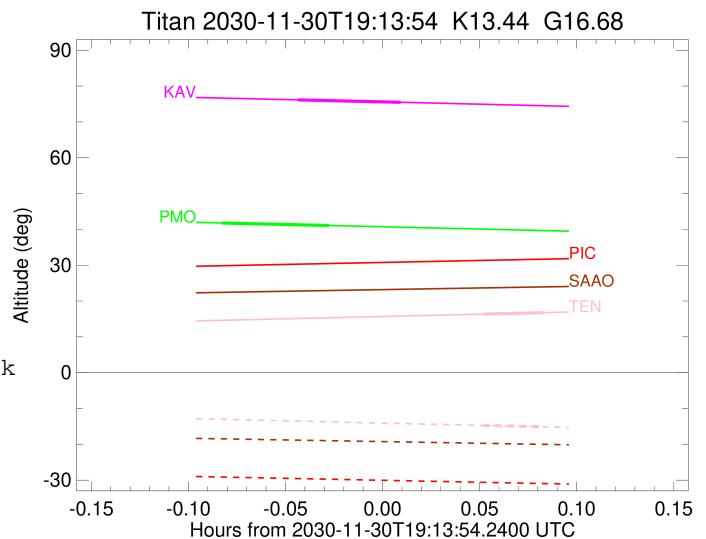

```

Titan 2030-11-30T19:13:54 K13.44 G16.68

x: target alt < 5.0 deg or sun > -5.0 deg

Target	I/E	UTC	alt	alt-sun	radius	lat-geo	lat-geodetic
Titan	I	2030-11-30T19:08:56.136	41.78	-45.60	2575.1	25.38	25.39
Titan	E	2030-11-30T19:12:16.383	41.07	-44.90	2575.1	26.63	26.64

target : Titan
 target radius (km) : 2575.15
 C/A epoch : 2030-11-30T19:17:57.360
 Event type : Pgt
 : Titan occs: geocentric, topocentric
 : Not a ringed target
 Observer code : TEN
 Location : Teide Obs./Tenerife
 Latitude (deg) : 28.30050
 E. Longitude (deg) : 343.48909
 Altitude (km) : 2.395
 Gaia source ID : 48526194073883776
 2Mass ID (if available) : 04125949+1902372
 ICRS Star Coord at Epoch: 04h 12m 59.48404s +19:02:36.56148s
 RUWE (>1.4 is poor) : 2.23
 K magnitude : 13.439
 G magnitude : 16.685
 RP magnitude : 15.592
 BP magnitude : 17.444
 DUPflag : 0
 Distance (au) : 8.080
 f0 (km) : 0.00
 g0 (km) : 0.00
 skyplane vel. (km/s) : -22.26
 Sun-Target sep (deg) : 176.02
 Sun-Moon sep (deg) : 101.61
 B (ring opening deg) : -25.03
 PA of pole (deg) : -2.92
 Pole direction: RA (deg): 39.48270
 Dec (deg): 83.42790
 C/A sky separation (") : 0.384
 C/A sky separation (km) : 2251.9
 NAIF SPICE kernels : RAJobs_U111+rgf16.spk
 URKALLv1.spk
 naif0012.tls
 nep097.bsp
 nep101.bsp
 sat4401.bsp
 de440.bsp
 earth_720101_070426.bpc
 jup365.bsp
 urall6.bsp
 IAU_SATURN_for_RINGFIT.tpc
 pck00010.tpc
 earth_200101_990628_predict.bpc
 IAU_NEPTUNE_for_RINGFIT.tpc.BECAREFUL
 uranus_ringframes_rfrench20220627_v1.tf
 neptune_ringframes_rfrench20220702a_v1.tf
 earth_flat_IAU.spk