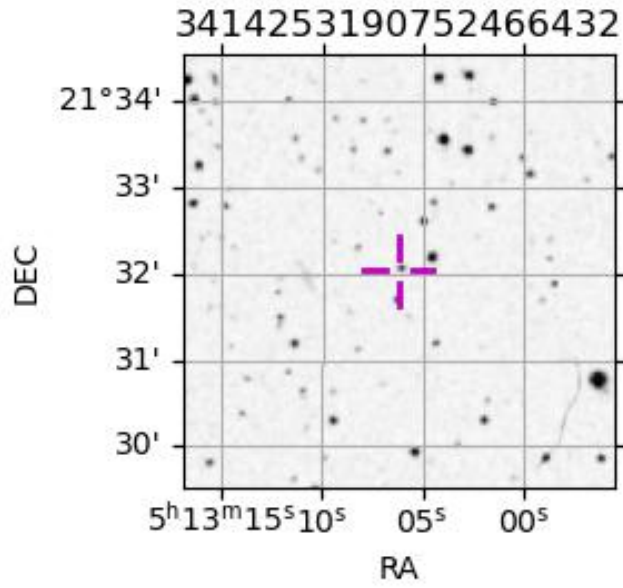

```

target                : Titan
target radius (km)   : 2575.15
C/A epoch             : 2031-08-02T05:27:15.440
Event type            : Pgt
: Titan occs: geocentric, topocentric
: Not a ringed target
Observer code        : TEN
Location              : Teide Obs./Tenerife
Latitude (deg)       : 28.30050
E. Longitude (deg)   : 343.48909
Altitude (km)        : 2.395
Gaia source ID       : 3414253190752466432
2Mass ID (if available) : 05130616+2132021
ICRS Star Coord at Epoch: 05h 13m 06.18197s +21:32:02.16859s
RUWE (>1.4 is poor) : 1.98
K magnitude           : 14.013
G magnitude           : 17.282
RP magnitude         : 16.154
BP magnitude         : 17.766
DUPflag              : 0
Distance (au)        : 9.648
f0 (km)              : 0.00
g0 (km)              : 0.00
skyplane vel. (km/s) : 24.27
Sun-Target sep (deg) : 50.24
Sun-Moon sep (deg)   : 142.74
B (ring opening deg) : -26.59
PA of pole (deg)     : -4.60
Pole direction: RA (deg): 39.48270
Dec (deg): 83.42790
C/A sky separation (") : 0.305
C/A sky separation (km) : 2131.0
NAIF SPICE kernels   : RAJobs_U111+rgf16.spk
URKALLv1.spk
naif0012.tls
nep097.bsp
nep101.bsp
sat4401.bsp
de440.bsp
earth_720101_070426.bpc
jup365.bsp
urall6.bsp
IAU_SATURN_for_RINGFIT.tpc
pck00010.tpc
earth_200101_990628_predict.bpc
IAU_NEPTUNE_for_RINGFIT.tpc.BECAREFUL
uranus_ringframes_rfrench20220627_v1.tf
neptune_ringframes_rfrench20220702a_v1.tf
earth_flat_IAU.spk