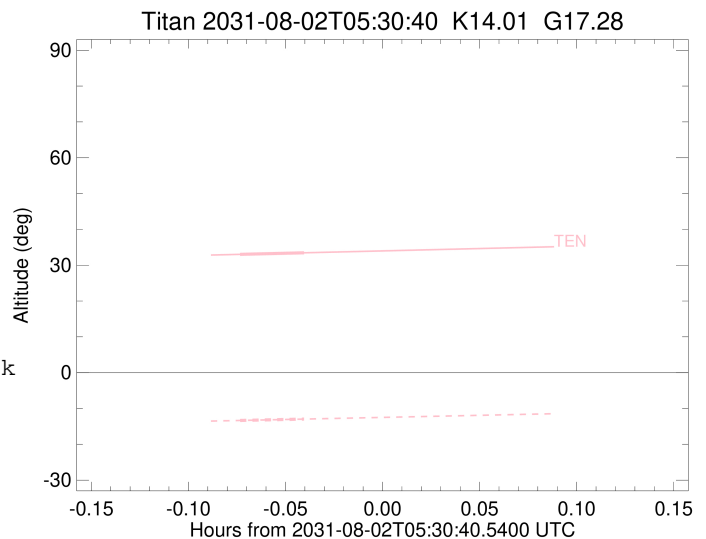

```
target                : Titan
target radius (km)   : 2575.15
C/A epoch             : 2031-08-02T05:27:15.440
Event type            : Pgt
: Titan occs: geocentric, topocentric
: Not a ringed target
Observer code        : TEN
Location              : Teide Obs./Tenerife
Latitude (deg)       : 28.30050
E. Longitude (deg)   : 343.48909
Altitude (km)        : 2.395
Gaia source ID       : 3414253190752466432
2Mass ID (if available) : 05130616+2132021
ICRS Star Coord at Epoch: 05h 13m 06.18197s +21:32:02.16859s
RUWE (>1.4 is poor) : 1.98
K magnitude           : 14.013
G magnitude           : 17.282
RP magnitude         : 16.154
BP magnitude         : 17.766
DUPflag              : 0
Distance (au)        : 9.648
f0 (km)              : 0.00
g0 (km)              : 0.00
skyplane vel. (km/s) : 24.27
Sun-Target sep (deg) : 50.24
Sun-Moon sep (deg)   : 142.74
B (ring opening deg) : -26.59
PA of pole (deg)     : -4.60
Pole direction: RA (deg): 39.48270
Dec (deg): 83.42790
C/A sky separation (") : 0.305
C/A sky separation (km) : 2131.0
NAIF SPICE kernels   : RAJobs_U111+rgf16.spk
URKALLv1.spk
naif0012.tls
nep097.bsp
nep101.bsp
sat4401.bsp
de440.bsp
earth_720101_070426.bpc
jup365.bsp
urall6.bsp
IAU_SATURN_for_RINGFIT.tpc
pck00010.tpc
earth_200101_990628_predict.bpc
IAU_NEPTUNE_for_RINGFIT.tpc.BECAREFUL
uranus_ringframes_rfrench20220627_v1.tf
neptune_ringframes_rfrench20220702a_v1.tf
earth_flat_IAU.spk
```

x: target alt < 5.0 deg or sun > -5.0 deg

Target	I/E	UTC	alt	alt-sun	radius	lat-geo	lat-geodetic
Titan	I	2031-08-02T05:26:15.407	33.02	-13.34	2575.1	44.89	44.91
Titan	E	2031-08-02T05:28:15.473	33.46	-12.96	2575.1	50.45	50.47