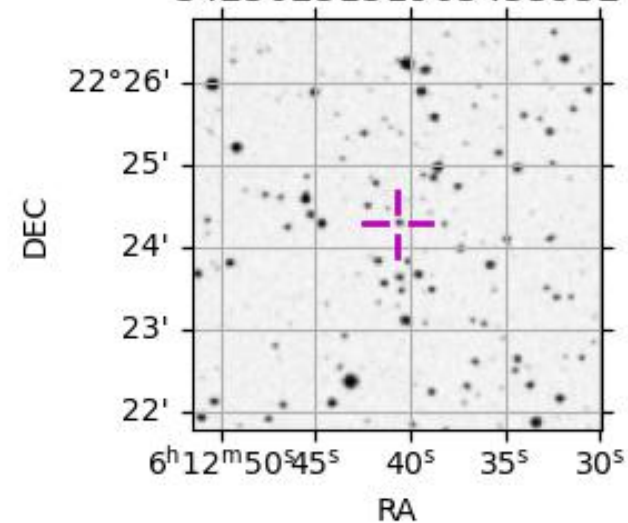

Titan 2032-08-12T05:56:53 K14.12 G16.16 dots 60.0 sec  
Pt

2032-08-12T05:56:53.1900 α: 06 12 40.6708 δ: +22 24 16.848 C/A 0.475" PA 357.25 deg v\_sky +33.15 km/s D 09.68 AU  
Credit: Styled after SORA/Lucky Star

3425023151963453952

```

target                : Titan
target radius (km)   : 2575.15
C/A epoch             : 2032-08-12T05:54:28.130
Event type           : Pt
: Titan occs: topocentric, not geocentric
: Not a ringed target
Observer code        : TEN
Location             : Teide Obs./Tenerife
Latitude (deg)       : 28.30050
E. Longitude (deg)   : 343.48909
Altitude (km)        : 2.395
Gaia source ID       : 3425023151963453952
2Mass ID (if available) : 06124067+2224168
ICRS Star Coord at Epoch: 06h 12m 40.67082s +22:24:16.84784s
RUWE (>1.4 is poor) : 0.96
K magnitude           : 14.117
G magnitude           : 16.165
RP magnitude          : 15.468
BP magnitude          : 16.684
DUPflag              : 0
Distance (au)        : 9.685
f0 (km)              : 0.00
g0 (km)              : 0.00
skyplane vel. (km/s) : 33.14
Sun-Target sep (deg) : 46.72
Sun-Moon sep (deg)   : 112.96
B (ring opening deg) : -26.19
PA of pole (deg)     : -5.90
Pole direction: RA (deg): 39.48270
Dec (deg): 83.42790
C/A sky separation (") : 0.199
C/A sky separation (km) : 1400.7
NAIF SPICE kernels   : RAJobs_U111+rgf16.spk
URKALLv1.spk
naif0012.tls
nep097.bsp
nep101.bsp
sat4401.bsp
de440.bsp
earth_720101_070426.bpc
jup365.bsp
urall6.bsp
IAU_SATURN_for_RINGFIT.tpc
pck00010.tpc
earth_200101_990628_predict.bpc
IAU_NEPTUNE_for_RINGFIT.tpc.BECAREFUL
uranus_ringframes_rfrench20220627_v1.tf
neptune_ringframes_rfrench20220702a_v1.tf
earth_flat_IAU.spk