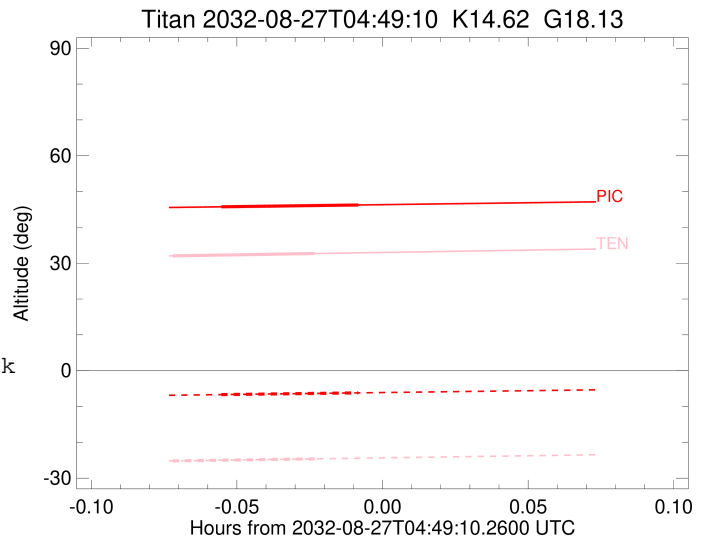

```
target                : Titan
target radius (km)   : 2575.15
C/A epoch             : 2032-08-27T04:46:19.010
Event type            : Pgt
: Titan occs: geocentric, topocentric
: Not a ringed target
Observer code         : TEN
Location              : Teide Obs./Tenerife
Latitude (deg)       : 28.30050
E. Longitude (deg)   : 343.48909
Altitude (km)        : 2.395
Gaia source ID       : 3376843029171591552
2Mass ID (if available) : 06184467+2221343
ICRS Star Coord at Epoch: 06h 18m 44.67705s +22:21:34.31713s
RUWE (>1.4 is poor) : 1.22
K magnitude           : 14.618
G magnitude           : 18.133
RP magnitude          : 17.078
BP magnitude          : 19.091
DUPflag              : 0
Distance (au)        : 9.489
f0 (km)              : 0.00
g0 (km)              : 0.00
skyplane vel. (km/s) : 29.26
Sun-Target sep (deg) : 59.70
Sun-Moon sep (deg)   : 37.46
B (ring opening deg) : -26.00
PA of pole (deg)     : -6.00
Pole direction: RA (deg): 39.48270
Dec (deg): 83.42790
C/A sky separation (") : 0.027
C/A sky separation (km) : 184.8
NAIF SPICE kernels   : RAJobs_U111+rgf16.spk
URKALLv1.spk
naif0012.tls
nep097.bsp
nep101.bsp
sat4401.bsp
de440.bsp
earth_720101_070426.bpc
jup365.bsp
urall6.bsp
IAU_SATURN_for_RINGFIT.tpc
pck00010.tpc
earth_200101_990628_predict.bpc
IAU_NEPTUNE_for_RINGFIT.tpc.BECAREFUL
uranus_ringframes_rfrench20220627_v1.tf
neptune_ringframes_rfrench20220702a_v1.tf
earth_flat_IAU.spk
```

x: target alt < 5.0 deg or sun > -5.0 deg

Target	I/E	UTC	alt	alt-sun	radius	lat-geo	lat-geodetic
Titan	I	2032-08-27T04:44:50.729	32.05	-25.19	2575.1	-7.38	-7.38
Titan	E	2032-08-27T04:47:47.299	32.69	-24.61	2575.2	-0.00	-0.00