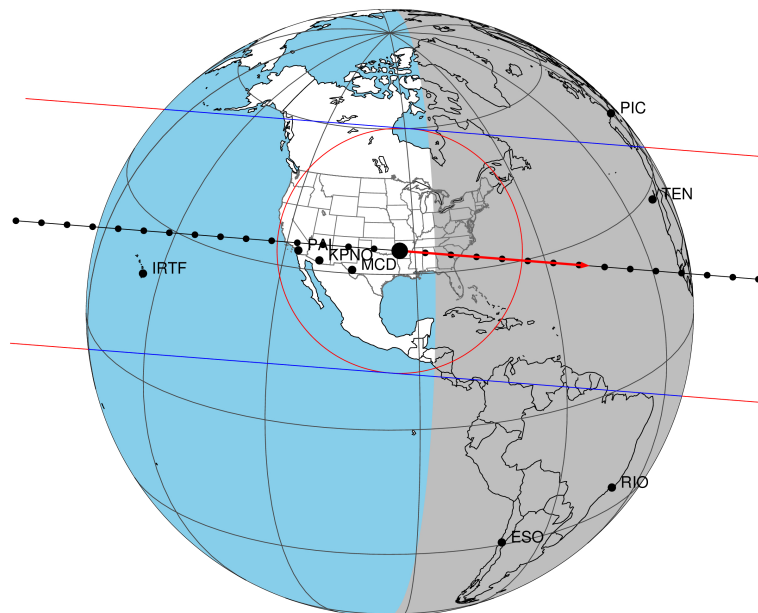

target : Titan
target radius (km) : 2575.15
C/A epoch : 2033-03-29T23:56:08.280
Event type : Pgt
: Titan occs: geocentric, topocentric
: Not a ringed target
Gaia source ID : 3424476385445280000
2Mass ID (if available) : 06020174+2244432

ICRS Star Coord at Epoch: 06h 02m 01.75375s +22:44:43.02834s
RUWE (>1.4 is poor) : 1.28
K magnitude : 13.308
G magnitude : 15.785
RP magnitude : 14.963
BP magnitude : 16.401
DUPflag : 0
Distance (au) : 9.106
f0 (km) : 0.00
g0 (km) : 0.00
skyplane vel. (km/s) : 8.99
Sun-Target sep (deg) : 81.32
Sun-Moon sep (deg) : 91.96
B (ring opening deg) : -26.77
PA of pole (deg) : -5.72
Pole direction: RA (deg): 39.48270
Dec (deg): 83.42790
C/A sky separation (") : 0.197
C/A sky separation (km) : 1300.3
NAIF SPICE kernels : RAJobs_U111+rgf16.spk

Titan 2033-03-29T23:56:08 K13.31 G15.78 dots 60.0 sec
Pgt