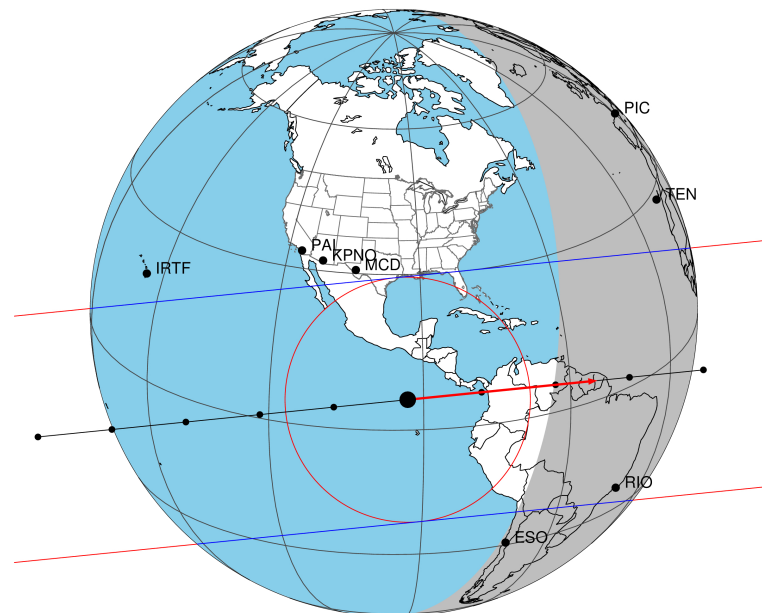

target : Titan
 target radius (km) : 2575.15
 C/A epoch : 2033-04-25T22:18:22.960
 Event type : Pgt
 : Titan occs: geocentric, topocentric
 : Not a ringed target
 Gaia source ID : 3425074347973011968
 2Mass ID (if available) : 06104231+2246467

Titan 2033-04-25T22:18:22 K13.00 G14.77 dots 60.0 sec
 Pgt

ICRS Star Coord at Epoch: 06h 10m 42.30589s +22:46:46.67571s
 RUWE (>1.4 is poor) : 1.09
 K magnitude : 12.997
 G magnitude : 14.772
 RP magnitude : 14.172
 BP magnitude : 15.197
 DUPflag : 0
 Distance (au) : 9.528
 f0 (km) : 0.00
 g0 (km) : 0.00
 skyplane vel. (km/s) : 26.00
 Sun-Target sep (deg) : 56.91
 Sun-Moon sep (deg) : 101.20
 B (ring opening deg) : -26.61
 PA of pole (deg) : -5.88
 Pole direction: RA (deg): 39.48270
 Dec (deg): 83.42790
 C/A sky separation (") : 0.266
 C/A sky separation (km) : 1839.2
 NAIF SPICE kernels : RAJobs_U111+rgf16.spk