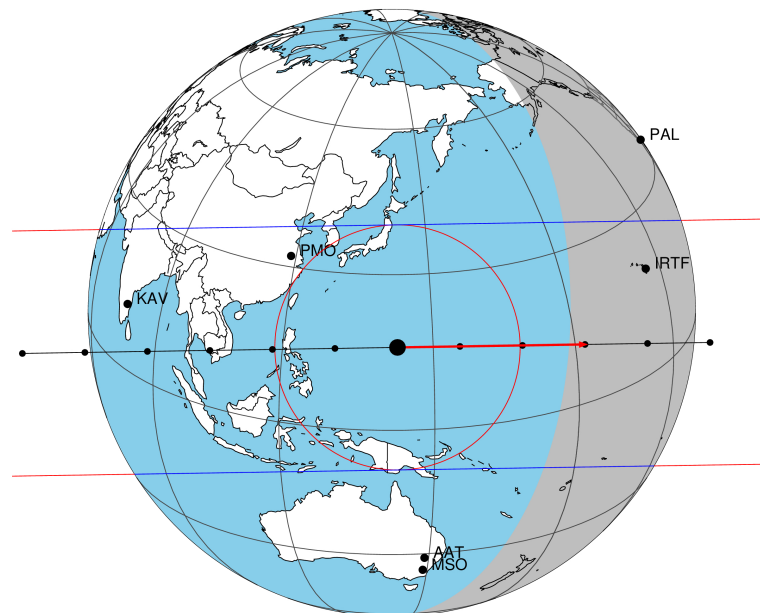

target : Titan
target radius (km) : 2575.15
C/A epoch : 2033-04-29T06:16:21.570
Event type : Pgt
: Titan occs: geocentric, topocentric
: Not a ringed target
Gaia source ID : 3425048921766933632
2Mass ID (if available) : 06115291+2247575

ICRS Star Coord at Epoch: 06h 11m 52.91394s +22:47:57.53864s
RUWE (>1.4 is poor) : 0.94
K magnitude : 12.198
G magnitude : 15.609
RP magnitude : 14.637
BP magnitude : 16.570
DUPflag : 0
Distance (au) : 9.566
f0 (km) : 0.00
g0 (km) : 0.00
skyplane vel. (km/s) : 21.88
Sun-Target sep (deg) : 53.94
Sun-Moon sep (deg) : 51.93
B (ring opening deg) : -26.60
PA of pole (deg) : -5.90
Pole direction: RA (deg): 39.48270
Dec (deg): 83.42790
C/A sky separation (") : 0.105
C/A sky separation (km) : 731.7
NAIF SPICE kernels : RAJobs_U111+rgf16.spk
URKALLv1.spk
naif0012.tls
nep097.bsp
nep101.bsp
sat4401.bsp

Titan 2033-04-29T06:16:21 K12.20 G15.61 dots 60.0 sec
Pgt

2033-04-29T06:16:21.5700 α: 06 11 52.9139 δ: +22 47 57.539 C/A 0.105" PA 179.11 deg v_sky +21.88 km/s D 09.57 AU
Credit: Styled after SORA/Lucky Star