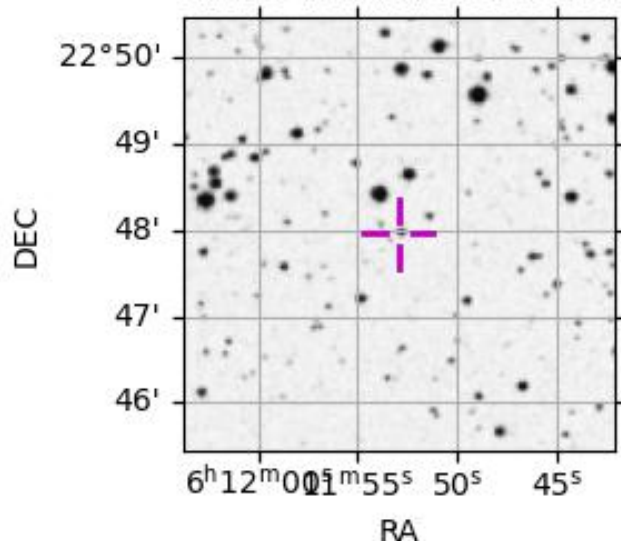

Titan 2033-04-29T06:16:21 K12.20 G15.61 dots 60.0 sec
 Pgt

2033-04-29T06:16:21.5700 α: 06 11 52.9139 δ: +22 47 57.539 C/A 0.105" PA 179.11 deg v_sky +21.88 km/s D 09.57 AU
 Credit: Styled after SORA/Lucky Star

3425048921766933632

```

target                : Titan
target radius (km)   : 2575.15
C/A epoch            : 2033-04-29T06:20:27.690
Event type           : Pgt
: Titan occs: geocentric, topocentric
: Not a ringed target
Observer code        : IRTF
Location             : Mauna Kea/IRTF
Latitude (deg)       : 19.82622
E. Longitude (deg)   : 204.52800
Altitude (km)        : 4.168
Gaia source ID       : 3425048921766933632
2Mass ID (if available) : 06115291+2247575
ICRS Star Coord at Epoch: 06h 11m 52.91394s +22:47:57.53864s
RUWE (>1.4 is poor) : 0.94
K magnitude          : 12.198
G magnitude          : 15.609
RP magnitude         : 14.637
BP magnitude         : 16.570
DUPflag             : 0
Distance (au)        : 9.566
f0 (km)              : 0.00
g0 (km)              : 0.00
skyplane vel. (km/s) : 21.88
Sun-Target sep (deg) : 53.94
Sun-Moon sep (deg)   : 52.86
B (ring opening deg) : -26.60
PA of pole (deg)     : -5.90
Pole direction: RA (deg): 39.48270
Dec (deg): 83.42790
C/A sky separation (") : 0.233
C/A sky separation (km) : 1617.7
NAIF SPICE kernels   : RAJobs_U111+rgf16.spk
URKALLv1.spk
naif0012.tls
nep097.bsp
nep101.bsp
sat4401.bsp
de440.bsp
earth_720101_070426.bpc
jup365.bsp
urall6.bsp
IAU_SATURN_for_RINGFIT.tpc
pck00010.tpc
earth_200101_990628_predict.bpc
IAU_NEPTUNE_for_RINGFIT.tpc.BECAREFUL
uranus_ringframes_rfrench20220627_v1.tf
neptune_ringframes_rfrench20220702a_v1.tf
earth_flat_IAU.spk