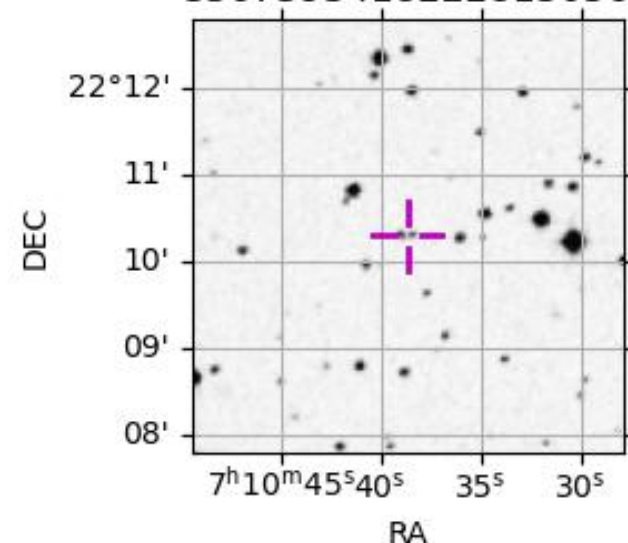

Titan 2034-01-21T16:49:40 K14.91 G16.53 dots 60.0 sec
 Pgt

2034-01-21T16:49:40.0200 α: 07 10 38.5281 δ: +22 10 17.640 C/A 0.202" PA 196.50 deg v_sky -17.73 km/s D 08.08 AU
 Credit: Styled after SORA/Lucky Star

3367393418222813056

```

target                : Titan
target radius (km)   : 2575.15
C/A epoch             : 2034-01-21T16:50:53.940
Event type            : Pgt
: Titan occs: geocentric, topocentric
: Not a ringed target
Observer code         : KAV
Location              : Kavalur Observatory
Latitude (deg)       : 12.57556
E. Longitude (deg)   : 78.83167
Altitude (km)        : 0.722
Gaia source ID       : 3367393418222813056
2Mass ID (if available) : 07103853+2210176
ICRS Star Coord at Epoch: 07h 10m 38.52810s +22:10:17.64031s
RUWE (>1.4 is poor) : 0.97
K magnitude           : 14.913
G magnitude           : 16.531
RP magnitude          : 16.033
BP magnitude          : 16.873
DUPflag              : 0
Distance (au)        : 8.081
f0 (km)              : 0.00
g0 (km)              : 0.00
skyplane vel. (km/s) : -17.73
Sun-Target sep (deg) : 165.07
Sun-Moon sep (deg)   : 149.31
B (ring opening deg) : -24.48
PA of pole (deg)     : -6.70
Pole direction: RA (deg): 39.48270
Dec (deg): 83.42790
C/A sky separation (") : 0.035
C/A sky separation (km) : 205.5
NAIF SPICE kernels   : RAJobs_U111+rgf16.spk
URKALLv1.spk
naif0012.tls
nep097.bsp
nep101.bsp
sat4401.bsp
de440.bsp
earth_720101_070426.bpc
jup365.bsp
urall6.bsp
IAU_SATURN_for_RINGFIT.tpc
pck00010.tpc
earth_200101_990628_predict.bpc
IAU_NEPTUNE_for_RINGFIT.tpc.BECAREFUL
uranus_ringframes_rfrench20220627_v1.tf
neptune_ringframes_rfrench20220702a_v1.tf
earth_flat_IAU.spk
    
```