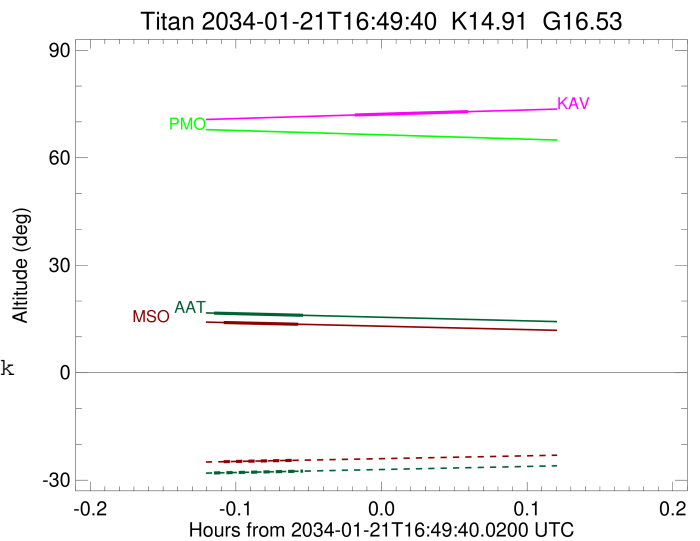

```
target                : Titan
target radius (km)   : 2575.15
C/A epoch            : 2034-01-21T16:44:35.570
Event type           : Pgt
: Titan occs: geocentric, topocentric
: Not a ringed target
Observer code        : AAT
Location             : Siding Spring (AAT)
Latitude (deg)       : -31.27703
E. Longitude (deg)   : 149.06608
Altitude (km)        : 1.164
Gaia source ID       : 3367393418222813056
2Mass ID (if available) : 07103853+2210176
ICRS Star Coord at Epoch: 07h 10m 38.52810s +22:10:17.64031s
RUWE (>1.4 is poor) : 0.97
K magnitude           : 14.913
G magnitude           : 16.531
RP magnitude          : 16.033
BP magnitude          : 16.873
DUPflag              : 0
Distance (au)        : 8.081
f0 (km)              : 0.00
g0 (km)              : 0.00
skyplane vel. (km/s) : -17.73
Sun-Target sep (deg) : 165.07
Sun-Moon sep (deg)   : 148.09
B (ring opening deg) : -24.48
PA of pole (deg)     : -6.70
Pole direction: RA (deg): 39.48270
Dec (deg): 83.42790
C/A sky separation ("): 0.279
C/A sky separation (km): 1634.5
NAIF SPICE kernels   : RAJobs_U111+rgf16.spk
URKALLv1.spk
naif0012.tls
nep097.bsp
nep101.bsp
sat4401.bsp
de440.bsp
earth_720101_070426.bpc
jup365.bsp
urall6.bsp
IAU_SATURN_for_RINGFIT.tpc
pck00010.tpc
earth_200101_990628_predict.bpc
IAU_NEPTUNE_for_RINGFIT.tpc.BECAREFUL
uranus_ringframes_rfrench20220627_v1.tf
neptune_ringframes_rfrench20220702a_v1.tf
earth_flat_IAU.spk
```

x: target alt < 5.0 deg or sun > -5.0 deg

Target	I/E	UTC	alt	alt-sun	radius	lat-geo	lat-geodetic
Titan	I	2034-01-21T16:42:44.543	16.62	-27.99	2575.2	-15.22	-15.23
Titan	E	2034-01-21T16:46:26.603	16.01	-27.48	2575.1	-53.50	-53.51