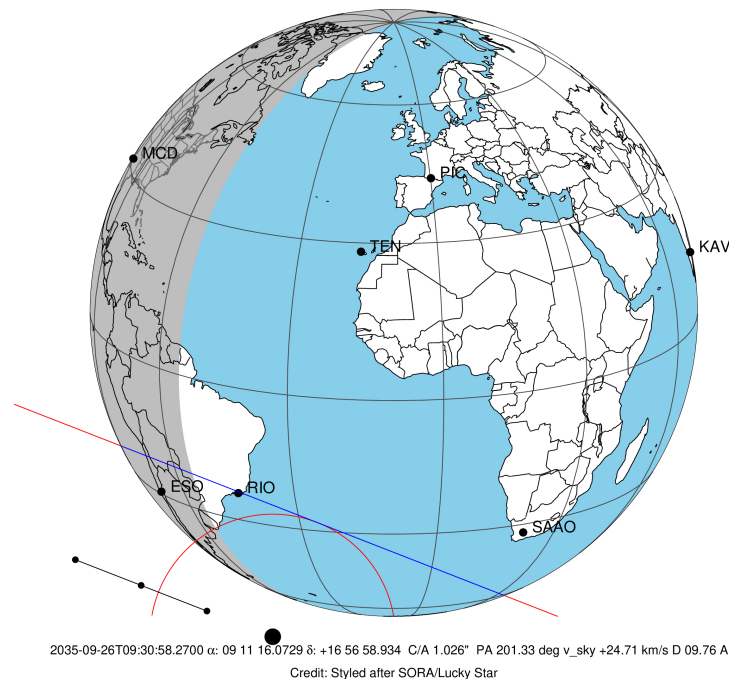

target : Titan
target radius (km) : 2575.15
C/A epoch : 2035-09-26T09:30:58.270
Event type : Pt
: Titan occs: topocentric, not geocentric
: Not a ringed target
Gaia source ID : 607985919630670720
2Mass ID (if available) : 09111610+1656594

ICRS Star Coord at Epoch: 09h 11m 16.07292s +16:56:58.93429s
RUWE (>1.4 is poor) : 0.98
K magnitude : 14.025
G magnitude : 17.306
RP magnitude : 16.244
BP magnitude : 18.444
DUPflag : 0
Distance (au) : 9.758
f0 (km) : 0.00
g0 (km) : 0.00
skyplane vel. (km/s) : 24.72
Sun-Target sep (deg) : 47.51
Sun-Moon sep (deg) : 19.31
B (ring opening deg) : -15.89
PA of pole (deg) : -6.76
Pole direction: RA (deg): 39.48270
Dec (deg): 83.42790
C/A sky separation (") : 1.028
C/A sky separation (km) : 7277.8
NAIF SPICE kernels : RAJobs_U111+rgf16.spk

Titan 2035-09-26T09:30:58 K14.03 G17.31 dots 60.0 sec
Pt