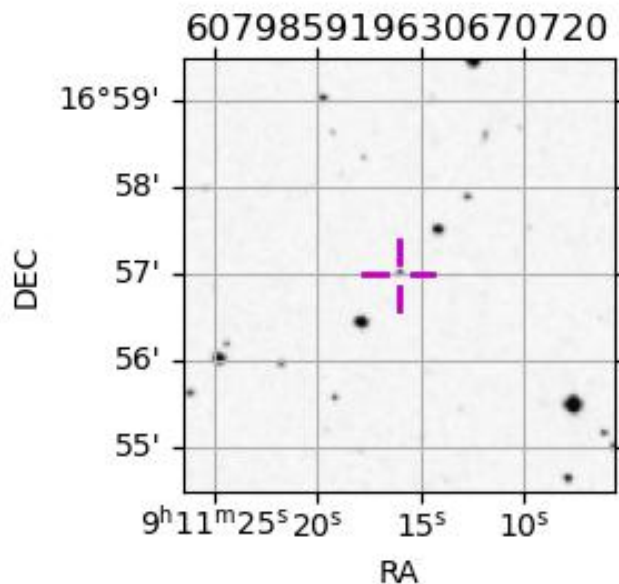

target : Titan  
 target radius (km) : 2575.15  
 C/A epoch : 2035-09-26T09:30:58.270  
 Event type : Pt  
 : Titan occs: topocentric, not geocentric  
 : Not a ringed target  
 Gaia source ID : 607985919630670720  
 2Mass ID (if available) : 09111610+1656594

target : Titan  
 target radius (km) : 2575.15  
 C/A epoch : 2035-09-26T09:28:48.690  
 Event type : Pt  
 : Titan occs: topocentric, not geocentric  
 : Not a ringed target  
 Observer code : ESO  
 Location : European Southern Obs. (3.6m)  
 Latitude (deg) : -29.26097  
 E. Longitude (deg) : 289.26831  
 Altitude (km) : 2.400  
 Gaia source ID : 607985919630670720  
 2Mass ID (if available) : 09111610+1656594  
 ICRS Star Coord at Epoch: 09h 11m 16.07292s +16:56:58.93429s  
 RUWE (>1.4 is poor) : 0.98  
 K magnitude : 14.025  
 G magnitude : 17.306  
 RP magnitude : 16.244  
 BP magnitude : 18.444  
 DUPflag : 0  
 Distance (au) : 9.758  
 f0 (km) : 0.00  
 g0 (km) : 0.00  
 skyplane vel. (km/s) : 24.72  
 Sun-Target sep (deg) : 47.51  
 Sun-Moon sep (deg) : 18.75  
 B (ring opening deg) : -15.89  
 PA of pole (deg) : -6.76  
 Pole direction: RA (deg): 39.48270  
 Dec (deg): 83.42790  
 C/A sky separation (") : 0.284  
 C/A sky separation (km) : 2010.9  
 NAIF SPICE kernels : RAJobs\_U111+rgf16.spk  
 URKALLv1.spk  
 naif0012.tls  
 nep097.bsp  
 nep101.bsp  
 sat4401.bsp  
 de440.bsp  
 earth\_720101\_070426.bpc  
 jup365.bsp  
 urall6.bsp  
 IAU\_SATURN\_for\_RINGFIT.tpc  
 pck00010.tpc  
 earth\_200101\_990628\_predict.bpc  
 IAU\_NEPTUNE\_for\_RINGFIT.tpc.BECAREFUL  
 uranus\_ringframes\_rfrench20220627\_v1.tf  
 neptune\_ringframes\_rfrench20220702a\_v1.tf  
 earth\_flat\_IAU.spk