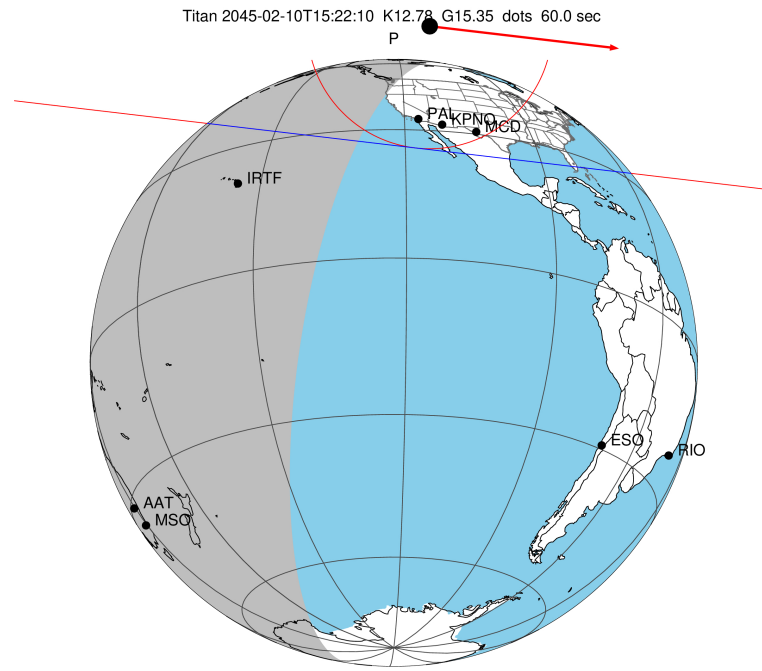

target : Titan
 target radius (km) : 2575.15
 C/A epoch : 2045-02-10T15:22:10.050
 Event type : P
 : Titan occs: not geocentric or topocentric
 : Not a ringed target
 Gaia source ID : 4131011527981392128
 2Mass ID (if available) : 16342551-2006561

ICRS Star Coord at Epoch: 16h 34m 25.49275s -20:06:56.53927s
 RUWE (>1.4 is poor) : 0.99
 K magnitude : 12.776
 G magnitude : 15.348
 RP magnitude : 14.561
 BP magnitude : 15.993
 DUPflag : 0
 Distance (au) : 10.260
 f0 (km) : 0.00
 g0 (km) : 0.00
 skyplane vel. (km/s) : 24.41
 Sun-Target sep (deg) : 71.72
 Sun-Moon sep (deg) : 7.50
 B (ring opening deg) : 25.82
 PA of pole (deg) : 3.55
 Pole direction: RA (deg): 39.48270
 Dec (deg): 83.42790
 C/A sky separation (") : 0.956
 C/A sky separation (km) : 7110.2
 NAIF SPICE kernels : RAJobs_U111+rgf16.spk

2045-02-10T15:22:10.0500 α: 16 34 25.4928 δ: -20 06 56.539 C/A 0.956" PA 6.73 deg v_sky +24.42 km/s D 10.26 AU
 Credit: Styled after SORA/Lucky Star