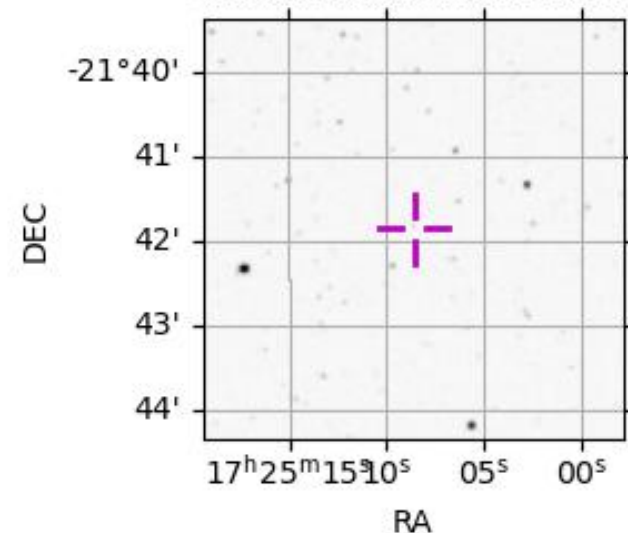

Titan 2046-03-03T03:22:09 K12.21 G15.93 dots 60.0 sec
 Pgt

2046-03-03T03:22:09.4900 α: 17 25 08.7329 δ: -21 41 51.429 C/A 0.146" PA 9.42 deg v_sky +17.56 km/s D 10.15 AU
 Credit: Styled after SORA/Lucky Star

4120816920587825536

target : Titan
 target radius (km) : 2575.15
 C/A epoch : 2046-03-03T03:16:42.960
 Event type : Pgt
 : Titan occs: geocentric, topocentric
 : Not a ringed target
 Observer code : TEN
 Location : Teide Obs./Tenerife
 Latitude (deg) : 28.30050
 E. Longitude (deg) : 343.48909
 Altitude (km) : 2.395
 Gaia source ID : 4120816920587825536
 2Mass ID (if available) : 17250874-2141514
 ICRS Star Coord at Epoch: 17h 25m 08.73290s -21:41:51.42905s
 RUWE (>1.4 is poor) : 0.95
 K magnitude : 12.210
 G magnitude : 15.926
 RP magnitude : 14.858
 BP magnitude : 17.009
 DUPflag : 0
 Distance (au) : 10.152
 f0 (km) : 0.00
 g0 (km) : 0.00
 skyplane vel. (km/s) : 17.55
 Sun-Target sep (deg) : 80.16
 Sun-Moon sep (deg) : 30.93
 B (ring opening deg) : 26.52
 PA of pole (deg) : 4.89
 Pole direction: RA (deg): 39.48270
 Dec (deg): 83.42790
 C/A sky separation (") : 0.218
 C/A sky separation (km) : 1606.5
 NAIF SPICE kernels : RAJobs_U111+rgf16.spk
 URKALLv1.spk
 naif0012.tls
 nep097.bsp
 nep101.bsp
 sat4401.bsp
 de440.bsp
 earth_720101_070426.bpc
 jup365.bsp
 urall6.bsp
 IAU_SATURN_for_RINGFIT.tpc
 pck00010.tpc
 earth_200101_990628_predict.bpc
 IAU_NEPTUNE_for_RINGFIT.tpc.BECAREFUL
 uranus_ringframes_rfrench20220627_v1.tf
 neptune_ringframes_rfrench20220702a_v1.tf
 earth_flat_IAU.spk