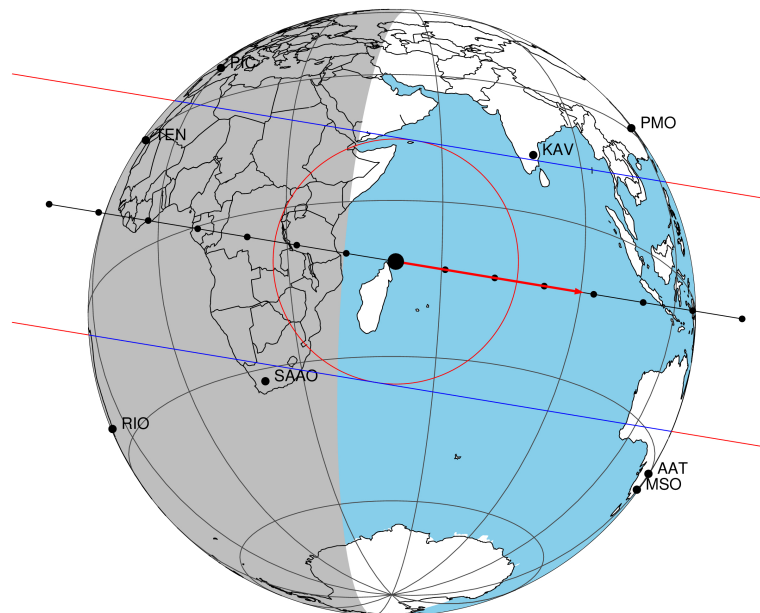

2046-03-03T03:22:09.4900 α: 17 25 08.7329 δ: -21 41 51.429 C/A 0.146" PA 9.42 deg v_sky +17.56 km/s D 10.15 AU
Credit: Styled after SORA/Lucky Star

target : Titan
target radius (km) : 2575.15
C/A epoch : 2046-03-03T03:22:09.490
Event type : Pgt
: Titan occs: geocentric, topocentric
: Not a ringed target
Gaia source ID : 4120816920587825536
2Mass ID (if available) : 17250874-2141514

ICRS Star Coord at Epoch: 17h 25m 08.73290s -21:41:51.42905s
RUWE (>1.4 is poor) : 0.95
K magnitude : 12.210
G magnitude : 15.926
RP magnitude : 14.858
BP magnitude : 17.009
DUPflag : 0
Distance (au) : 10.152
f0 (km) : 0.00
g0 (km) : 0.00
skyplane vel. (km/s) : 17.55
Sun-Target sep (deg) : 80.16
Sun-Moon sep (deg) : 30.15
B (ring opening deg) : 26.52
PA of pole (deg) : 4.89
Pole direction: RA (deg): 39.48270
Dec (deg): 83.42790
C/A sky separation (") : 0.148
C/A sky separation (km) : 1086.5
NAIF SPICE kernels : RAJobs_U111+rgf16.spk
URKALLv1.spk
naif0012.tls
nep097.bsp
nep101.bsp
sat4401.bsp

Titan 2046-03-03T03:22:09 K12.21 G15.93 dots 60.0 sec
Pgt