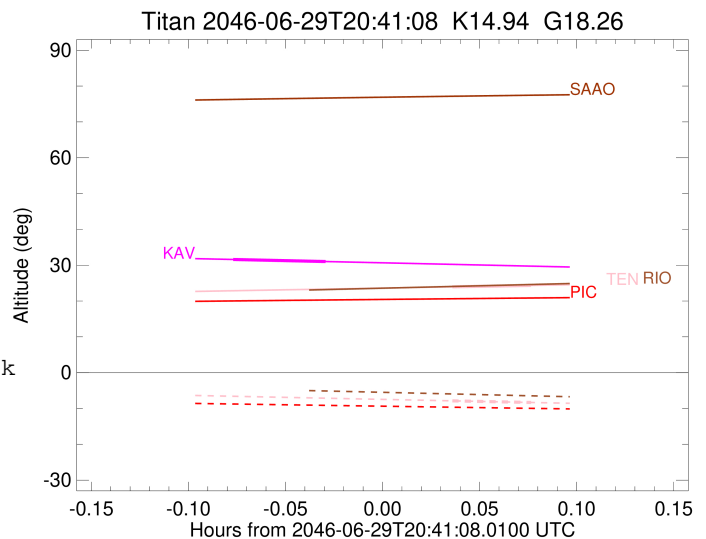

target : Titan
target radius (km) : 2575.15
C/A epoch : 2046-06-29T20:37:56.480
Event type : Pgt
: Titan occs: geocentric, topocentric
: Not a ringed target
Observer code : KAV
Location : Kavalur Observatory
Latitude (deg) : 12.57556
E. Longitude (deg) : 78.83167
Altitude (km) : 0.722
Gaia source ID : 4115677287848382848
2Mass ID (if available) : 17074874-2122557
ICRS Star Coord at Epoch: 17h 07m 48.76607s -21:22:55.79086s
RUWE (>1.4 is poor) : 1.26
K magnitude : 14.939
G magnitude : 18.255
RP magnitude : 17.393
BP magnitude : 18.950
DUPflag : 0
Distance (au) : 9.068
f0 (km) : 0.00
g0 (km) : 0.00
skyplane vel. (km/s) : -22.20
Sun-Target sep (deg) : 160.17
Sun-Moon sep (deg) : 148.29
B (ring opening deg) : 26.54
PA of pole (deg) : 4.46
Pole direction: RA (deg): 39.48270
Dec (deg): 83.42790
C/A sky separation (") : 0.258
C/A sky separation (km) : 1694.1
NAIF SPICE kernels : RAJobs_U111+rgf16.spk
URKALLv1.spk
naif0012.tls
nep097.bsp
nep101.bsp
sat4401.bsp
de440.bsp
earth_720101_070426.bpc
jup365.bsp
urall6.bsp
IAU_SATURN_for_RINGFIT.tpc
pck00010.tpc
earth_200101_990628_predict.bpc
IAU_NEPTUNE_for_RINGFIT.tpc.BECAREFUL
uranus_ringframes_rfrench20220627_v1.tf
neptune_ringframes_rfrench20220702a_v1.tf
earth_flat_IAU.spk

x: target alt < 5.0 deg or sun > -5.0 deg

Target	I/E	UTC	alt	alt-sun	radius	lat-geo	lat-geodetic
Titan	I	2046-06-29T20:36:30.390	31.59	-45.57	2575.1	39.25	39.26
Titan	E	2046-06-29T20:39:22.587	31.02	-45.15	2575.1	32.80	32.81