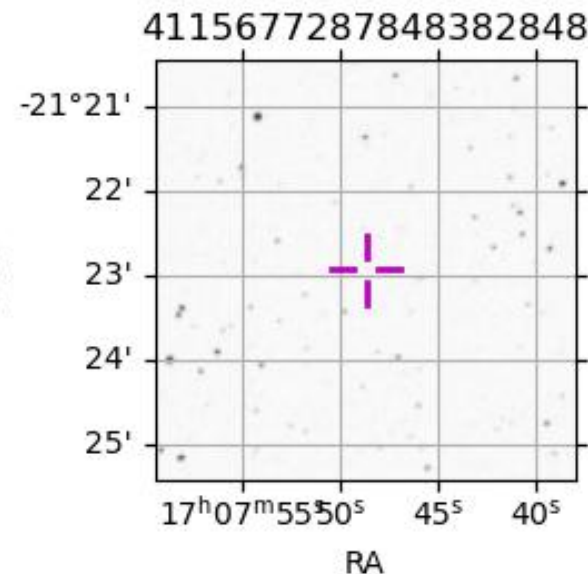

target : Titan
target radius (km) : 2575.15
C/A epoch : 2046-06-29T20:41:08.010
Event type : Pgt
: Titan occs: geocentric, topocentric
: Not a ringed target
Gaia source ID : 4115677287848382848
2Mass ID (if available) : 17074874-2122557

ICRS Star Coord at Epoch: 17h 07m 48.76607s -21:22:55.79086s
RUWE (>1.4 is poor) : 1.26
K magnitude : 14.939
G magnitude : 18.255
RP magnitude : 17.393
BP magnitude : 18.950
DUPflag : 0
Distance (au) : 9.068
f0 (km) : 0.00
g0 (km) : 0.00
skyplane vel. (km/s) : -22.20
Sun-Target sep (deg) : 160.17
Sun-Moon sep (deg) : 147.42
B (ring opening deg) : 26.54
PA of pole (deg) : 4.46
Pole direction: RA (deg): 39.48270
Dec (deg): 83.42790
C/A sky separation (") : 0.259
C/A sky separation (km) : 1703.8
NAIF SPICE kernels : RAJobs_U111+rgf16.spk
URKALLv1.spk
naif0012.tls
nep097.bsp
nep101.bsp
sat4401.bsp

Observable events with sun below -5 deg and altitude above 5 deg

Obs	Location	lat	Elon	Target	Observed Events Interval	OEncode
PIC	Pic du Midi	42.9	0.1			Pnn
PAL	Palomar Mt (200")	33.4	243.1			Pnn
PMO	Purple Mtn Obs. Nanking	32.1	118.8			Pnn
KPNO	Kitt Peak Natl Obs	32.0	248.4			Pnn
MCD	McDonald Obs. 2.7m	30.7	256.0			Pnn
TEN	Teide Obs./Tenerife	28.3	343.5	+ +	JUN 29 20:43 - JUN 29 20:45	Pie
IRTF	Mauna Kea/IRTF	19.8	204.5			Pnn
KAV	Kavalur Observatory	12.6	78.8	+ +	JUN 29 20:36 - JUN 29 20:39	Pie
RIO	Rio de Janeiro	-22.9	316.8			Pnn
ESO	European Southern Obs. (3.6m)	-29.3	289.3			Pnn
AAT	Siding Spring (AAT)	-31.3	149.1			Pnn
SAAO	So. Afr. Astro. Obs. (Sutherland)	-32.4	20.8			Pnn
MSO	Mt. Stromlo Observatory	-35.3	149.0			Pnn