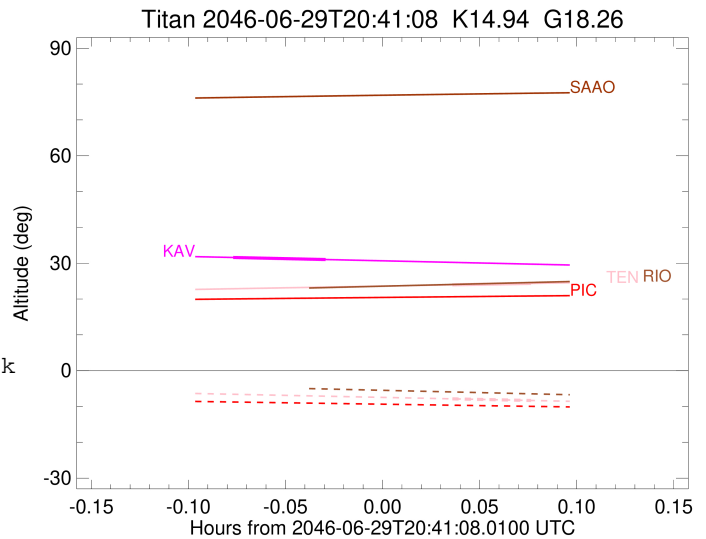

Titan 2046-06-29T20:41:08 K14.94 G18.26 dots 60.0 sec
 Pgt

2046-06-29T20:41:08.0100 α: 17 07 48.7661 δ: -21 22 55.791 C/A 0.258" PA 8.12 deg v_sky -22.21 km/s D 09.07 AU
 Credit: Styled after SORA/Lucky Star

target : Titan
 target radius (km) : 2575.15
 C/A epoch : 2046-06-29T20:44:30.650
 Event type : Pgt
 : Titan occs: geocentric, topocentric
 : Not a ringed target
 Observer code : TEN
 Location : Teide Obs./Tenerife
 Latitude (deg) : 28.30050
 E. Longitude (deg) : 343.48909
 Altitude (km) : 2.395
 Gaia source ID : 4115677287848382848
 2Mass ID (if available) : 17074874-2122557
 ICRS Star Coord at Epoch: 17h 07m 48.76607s -21:22:55.79086s
 RUWE (>1.4 is poor) : 1.26
 K magnitude : 14.939
 G magnitude : 18.255
 RP magnitude : 17.393
 BP magnitude : 18.950
 DUPflag : 0
 Distance (au) : 9.068
 f0 (km) : 0.00
 g0 (km) : 0.00
 skyplane vel. (km/s) : -22.20
 Sun-Target sep (deg) : 160.17
 Sun-Moon sep (deg) : 147.19
 B (ring opening deg) : 26.54
 PA of pole (deg) : 4.46
 Pole direction: RA (deg): 39.48270
 Dec (deg): 83.42790
 C/A sky separation (") : 0.299
 C/A sky separation (km) : 1968.0
 NAIF SPICE kernels : RAJobs_U111+rgf16.spk
 URKALLv1.spk
 naif0012.tls
 nep097.bsp
 nep101.bsp
 sat4401.bsp
 de440.bsp
 earth_720101_070426.bpc
 jup365.bsp
 urall6.bsp
 IAU_SATURN_for_RINGFIT.tpc
 pck00010.tpc
 earth_200101_990628_predict.bpc
 IAU_NEPTUNE_for_RINGFIT.tpc.BECAREFUL
 uranus_ringframes_rfrench20220627_v1.tf
 neptune_ringframes_rfrench20220702a_v1.tf
 earth_flat_IAU.spk