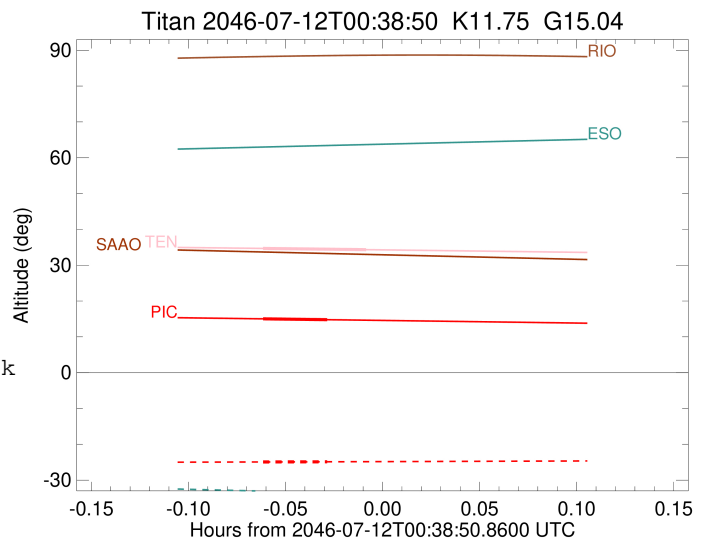

```

target                : Titan
target radius (km)   : 2575.15
C/A epoch            : 2046-07-12T00:36:44.400
Event type           : Pt
: Titan occs: topocentric, not geocentric
: Not a ringed target
Observer code        : TEN
Location             : Teide Obs./Tenerife
Latitude (deg)       : 28.30050
E. Longitude (deg)   : 343.48909
Altitude (km)        : 2.395
Gaia source ID       : 4127605893813377280
2Mass ID (if available) : 17045136-2120566
ICRS Star Coord at Epoch: 17h 04m 51.34681s -21:20:56.84912s
RUWE (>1.4 is poor) : 0.99
K magnitude           : 11.754
G magnitude           : 15.037
RP magnitude         : 14.115
BP magnitude         : 15.888
DUPflag              : 0
Distance (au)        : 9.154
f0 (km)              : 0.00
g0 (km)              : 0.00
skyplane vel. (km/s) : -20.26
Sun-Target sep (deg) : 147.90
Sun-Moon sep (deg)   : 43.43
B (ring opening deg) : 26.56
PA of pole (deg)     : 4.39
Pole direction: RA (deg): 39.48270
Dec (deg): 83.42790
C/A sky separation ("): 0.246
C/A sky separation (km): 1633.9
NAIF SPICE kernels   : RAJobs_U111+rgf16.spk
URKALLv1.spk
naif0012.tls
nep097.bsp
nep101.bsp
sat4401.bsp
de440.bsp
earth_720101_070426.bpc
jup365.bsp
urall6.bsp
IAU_SATURN_for_RINGFIT.tpc
pck00010.tpc
earth_200101_990628_predict.bpc
IAU_NEPTUNE_for_RINGFIT.tpc.BECAREFUL
uranus_ringframes_rfrench20220627_v1.tf
neptune_ringframes_rfrench20220702a_v1.tf
earth_flat_IAU.spk