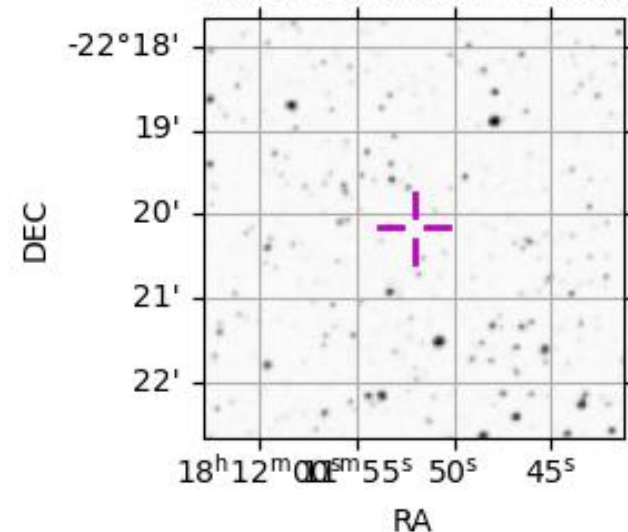

Titan 2047-03-05T04:55:01 K7.49 G15.50 dots 60.0 sec
 Pgt

2047-03-05T04:55:01.2300 α: 18 11 52.1333 δ: -22 20 09.785 C/A 0.232" PA 4.65 deg v_sky +22.30 km/s D 10.32 AU
 Credit: Styled after SORA/Lucky Star

4066729267929798656

```

target                : Titan
target radius (km)   : 2575.15
C/A epoch             : 2047-03-05T04:51:22.440
Event type            : Pgt
: Titan occs: geocentric, topocentric
: Not a ringed target
Observer code         : TEN
Location              : Teide Obs./Tenerife
Latitude (deg)        : 28.30050
E. Longitude (deg)    : 343.48909
Altitude (km)         : 2.395
Gaia source ID        : 4066729267929798656
2Mass ID (if available) : 18115214-2220096
ICRS Star Coord at Epoch: 18h 11m 52.13326s -22:20:09.78539s
RUWE (>1.4 is poor)  : 1.16
K magnitude           : 7.487
G magnitude           : 15.499
RP magnitude          : 13.775
BP magnitude          : 20.458
DUPflag              : 0
Distance (au)         : 10.325
f0 (km)               : 0.00
g0 (km)               : 0.00
skyplane vel. (km/s) : 22.29
Sun-Target sep (deg)  : 71.13
Sun-Moon sep (deg)    : 163.07
B (ring opening deg)  : 26.14
PA of pole (deg)      : 5.88
Pole direction: RA (deg): 39.48270
Dec (deg): 83.42790
C/A sky separation (") : 0.256
C/A sky separation (km) : 1914.3
NAIF SPICE kernels    : RAJobs_U111+rgf16.spk
URKALLv1.spk
naif0012.tls
nep097.bsp
nep101.bsp
sat4401.bsp
de440.bsp
earth_720101_070426.bpc
jup365.bsp
urall6.bsp
IAU_SATURN_for_RINGFIT.tpc
pck00010.tpc
earth_200101_990628_predict.bpc
IAU_NEPTUNE_for_RINGFIT.tpc.BECAREFUL
uranus_ringframes_rfrench20220627_v1.tf
neptune_ringframes_rfrench20220702a_v1.tf
earth_flat_IAU.spk