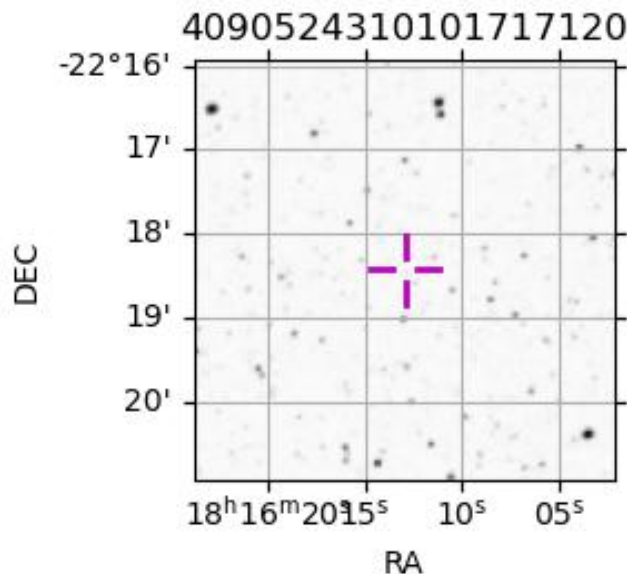

```

target                : Titan
target radius (km)   : 2575.15
C/A epoch             : 2047-04-28T05:18:27.060
Event type            : Pt
: Titan occs: topocentric, not geocentric
: Not a ringed target
Observer code         : TEN
Location              : Teide Obs./Tenerife
Latitude (deg)       : 28.30050
E. Longitude (deg)   : 343.48909
Altitude (km)        : 2.395
Gaia source ID       : 4090524310101717120
2Mass ID (if available) : 18161289-2218257
ICRS Star Coord at Epoch: 18h 16m 12.90076s -22:18:25.88030s
RUWE (>1.4 is poor) : 1.24
K magnitude           : 12.983
G magnitude           : 17.532
RP magnitude          : 16.174
BP magnitude          : 18.854
DUPflag              : 0
Distance (au)        : 9.449
f0 (km)              : 0.00
g0 (km)              : 0.00
skyplane vel. (km/s) : -12.09
Sun-Target sep (deg) : 123.46
Sun-Moon sep (deg)   : 156.67
B (ring opening deg) : 26.01
PA of pole (deg)     : 5.96
Pole direction: RA (deg): 39.48270
Dec (deg): 83.42790
C/A sky separation (") : 0.212
C/A sky separation (km) : 1452.2
NAIF SPICE kernels   : RAJobs_U111+rgf16.spk
URKALLv1.spk
naif0012.tls
nep097.bsp
nep101.bsp
sat4401.bsp
de440.bsp
earth_720101_070426.bpc
jup365.bsp
urall6.bsp
IAU_SATURN_for_RINGFIT.tpc
pck00010.tpc
earth_200101_990628_predict.bpc
IAU_NEPTUNE_for_RINGFIT.tpc.BECAREFUL
uranus_ringframes_rfrench20220627_v1.tf
neptune_ringframes_rfrench20220702a_v1.tf
earth_flat_IAU.spk