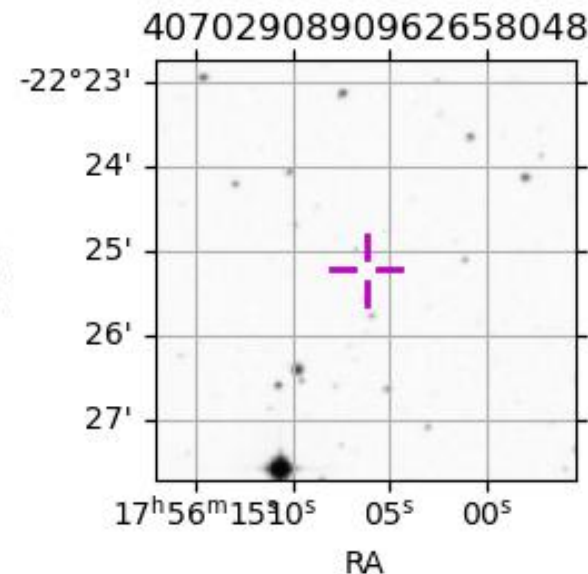

```

target                : Titan
target radius (km)   : 2575.15
C/A epoch            : 2047-07-14T19:46:22.460
Event type           : Pgt
: Titan occs: geocentric, topocentric
: Not a ringed target
Observer code        : KAV
Location             : Kavalur Observatory
Latitude (deg)       : 12.57556
E. Longitude (deg)  : 78.83167
Altitude (km)        : 0.722
Gaia source ID       : 4070290890962658048
2Mass ID (if available) : 17560627-2225134
ICRS Star Coord at Epoch: 17h 56m 06.26643s -22:25:13.81982s
RUWE (>1.4 is poor) : 0.94
K magnitude          : 11.440
G magnitude          : 18.493
RP magnitude         : 16.961
BP magnitude         : 22.038
DUPflag             : 0
Distance (au)        : 9.094
f0 (km)              : 0.00
g0 (km)              : 0.00
skyplane vel. (km/s) : -23.05
Sun-Target sep (deg) : 157.42
Sun-Moon sep (deg)   : 111.11
B (ring opening deg) : 26.59
PA of pole (deg)     : 5.59
Pole direction: RA (deg): 39.48270
Dec (deg): 83.42790
C/A sky separation (") : 0.202
C/A sky separation (km) : 1331.8
NAIF SPICE kernels   : RAJobs_U111+rgf16.spk
URKALLv1.spk
naif0012.tls
nep097.bsp
nep101.bsp
sat4401.bsp
de440.bsp
earth_720101_070426.bpc
jup365.bsp
urall6.bsp
IAU_SATURN_for_RINGFIT.tpc
pck00010.tpc
earth_200101_990628_predict.bpc
IAU_NEPTUNE_for_RINGFIT.tpc.BECAREFUL
uranus_ringframes_rfrench20220627_v1.tf
neptune_ringframes_rfrench20220702a_v1.tf
earth_flat_IAU.spk