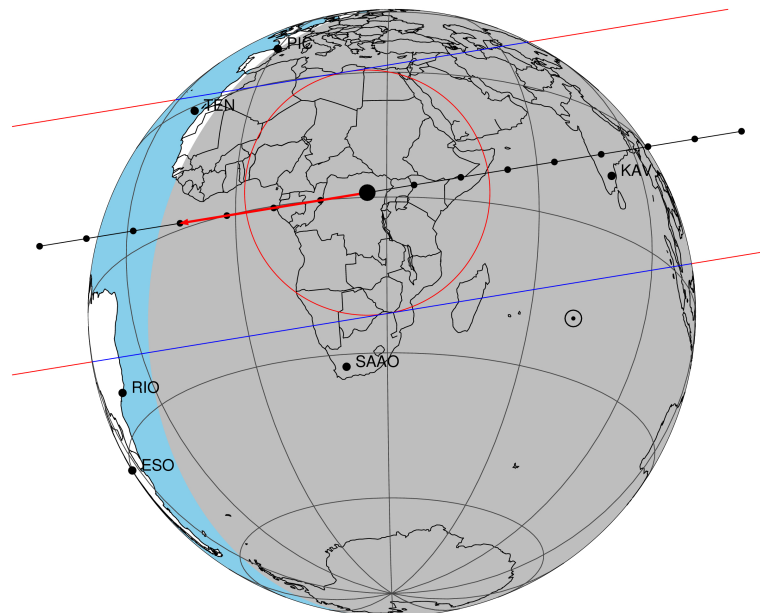

2047-07-28T19:25:59.400000 ra: 17 52 40.0434 s: -22 25 59.288 C/A 0.386" PA 350.70 deg v_sky -16.59 km/s D 09.21 AU
Credit: Styled after SORA/Lucky Star

target : Titan
target radius (km) : 2575.15
C/A epoch : 2047-07-28T19:25:59.400
Event type : Pgt
: Titan occs: geocentric, topocentric
: Not a ringed target
Gaia source ID : 4070232960483329536
2Mass ID (if available) : 17524003-2225594

ICRS Star Coord at Epoch: 17h 52m 40.04345s -22:25:59.28822s
RUWE (>1.4 is poor) : 0.99
K magnitude : 12.137
G magnitude : 16.869
RP magnitude : 15.669
BP magnitude : 18.327
DUPflag : 0
Distance (au) : 9.212
f0 (km) : 0.00
g0 (km) : 0.00
skyplane vel. (km/s) : -16.59
Sun-Target sep (deg) : 143.28
Sun-Moon sep (deg) : 68.21
B (ring opening deg) : 26.68
PA of pole (deg) : 5.52
Pole direction: RA (deg): 39.48270
Dec (deg): 83.42790
C/A sky separation (") : 0.383
C/A sky separation (km) : 2557.5
NAIF SPICE kernels : RAJobs_U111+rgf16.spk

Titan 2047-07-28T19:25:59 K12.14 G16.87 dots 60.0 sec
Pgt