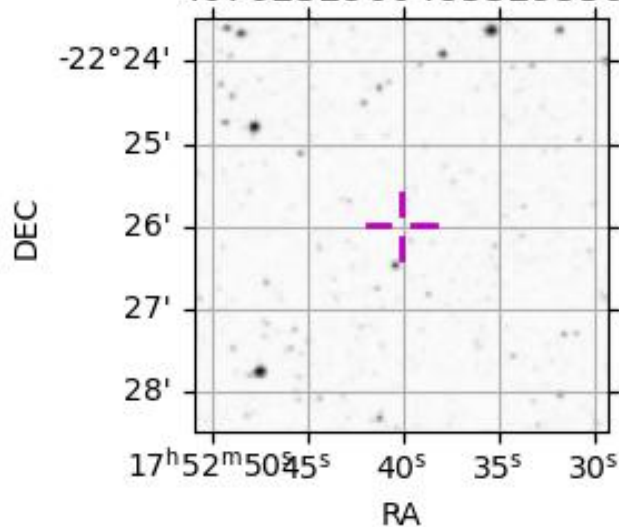

Titan 2047-07-28T19:25:59 K12.14 G16.87 dots 60.0 sec
 Pgt

2047-07-28T19:25:59.400000 ra: 17 52 40.0434 s: -22 25 59.288 C/A 0.386" PA 350.70 deg v_sky -16.59 km/s D 09.21 AU
 Credit: Styled after SORA/Lucky Star

4070232960483329536

```

target                : Titan
target radius (km)   : 2575.15
C/A epoch             : 2047-07-28T19:21:00.980
Event type            : Pgt
: Titan occs: geocentric, topocentric
: Not a ringed target
Observer code         : KAV
Location              : Kavalur Observatory
Latitude (deg)       : 12.57556
E. Longitude (deg)   : 78.83167
Altitude (km)        : 0.722
Gaia source ID       : 4070232960483329536
2Mass ID (if available) : 17524003-2225594
ICRS Star Coord at Epoch: 17h 52m 40.04345s -22:25:59.28822s
RUWE (>1.4 is poor) : 0.99
K magnitude           : 12.137
G magnitude           : 16.869
RP magnitude          : 15.669
BP magnitude          : 18.327
DUPflag              : 0
Distance (au)        : 9.212
f0 (km)              : 0.00
g0 (km)              : 0.00
skyplane vel. (km/s) : -16.59
Sun-Target sep (deg) : 143.28
Sun-Moon sep (deg)   : 68.96
B (ring opening deg) : 26.68
PA of pole (deg)     : 5.52
Pole direction: RA (deg): 39.48270
Dec (deg): 83.42790
C/A sky separation (") : 0.067
C/A sky separation (km) : 445.2
NAIF SPICE kernels   : RAJobs_U111+rgf16.spk
URKALLv1.spk
naif0012.tls
nep097.bsp
nep101.bsp
sat4401.bsp
de440.bsp
earth_720101_070426.bpc
jup365.bsp
urall6.bsp
IAU_SATURN_for_RINGFIT.tpc
pck00010.tpc
earth_200101_990628_predict.bpc
IAU_NEPTUNE_for_RINGFIT.tpc.BECAREFUL
uranus_ringframes_rfrench20220627_v1.tf
neptune_ringframes_rfrench20220702a_v1.tf
earth_flat_IAU.spk