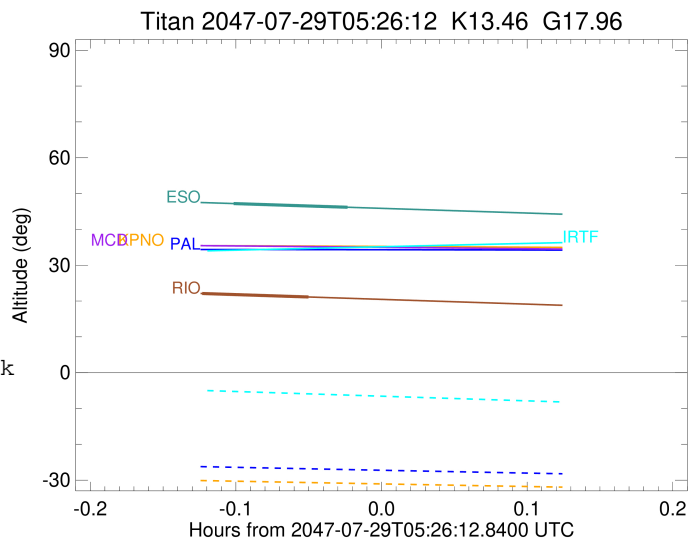

```

target                : Titan
target radius (km)   : 2575.15
C/A epoch            : 2047-07-29T05:21:01.160
Event type          : Pgt
: Titan occs: geocentric, topocentric
: Not a ringed target
Observer code       : RIO
Location           : Rio de Janeiro
Latitude (deg)     : -22.89506
E. Longitude (deg) : 316.77708
Altitude (km)     : 0.033
Gaia source ID     : 4070419121542321536
2Mass ID (if available) : 17523354-2226123
ICRS Star Coord at Epoch: 17h 52m 33.52766s -22:26:12.49799s
RUWE (>1.4 is poor) : 2.19
K magnitude         : 13.459
G magnitude         : 17.955
RP magnitude        : 16.653
BP magnitude        : 19.237
DUPflag            : 0
Distance (au)      : 9.215
f0 (km)            : 0.00
g0 (km)            : 0.00
skyplane vel. (km/s) : -17.27
Sun-Target sep (deg) : 142.86
Sun-Moon sep (deg)  : 62.98
B (ring opening deg) : 26.68
PA of pole (deg)   : 5.52
Pole direction: RA (deg): 39.48270
Dec (deg): 83.42790
C/A sky separation (") : 0.171
C/A sky separation (km) : 1140.8
NAIF SPICE kernels : RAJobs_U111+rgf16.spk
URKALLv1.spk
naif0012.tls
nep097.bsp
nep101.bsp
sat4401.bsp
de440.bsp
earth_720101_070426.bpc
jup365.bsp
urall6.bsp
IAU_SATURN_for_RINGFIT.tpc
pck00010.tpc
earth_200101_990628_predict.bpc
IAU_NEPTUNE_for_RINGFIT.tpc.BECAREFUL
uranus_ringframes_rfrench20220627_v1.tf
neptune_ringframes_rfrench20220702a_v1.tf
earth_flat_IAU.spk
    
```