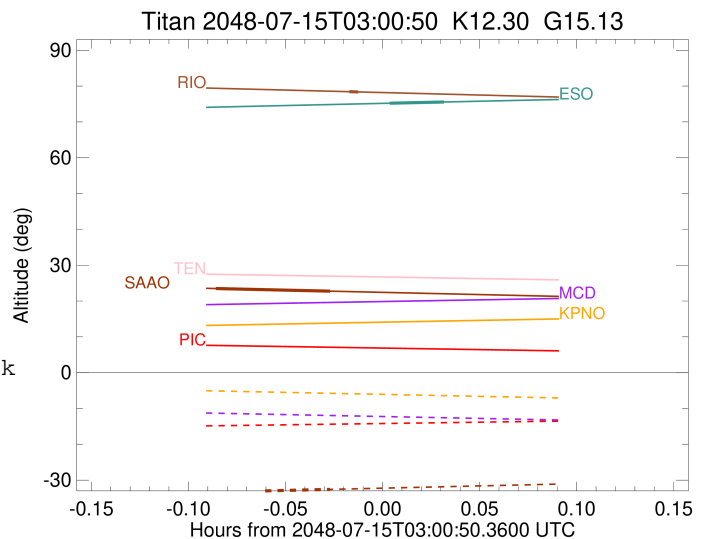

```
target                : Titan
target radius (km)   : 2575.15
C/A epoch            : 2048-07-15T03:01:54.100
Event type           : Pt
: Titan occs: topocentric, not geocentric
: Not a ringed target
Observer code        : ESO
Location             : European Southern Obs. (3.6m)
Latitude (deg)       : -29.26097
E. Longitude (deg)  : 289.26831
Altitude (km)        : 2.400
Gaia source ID       : 4078863134611454976
2Mass ID (if available) : 18483428-2227132
ICRS Star Coord at Epoch: 18h 48m 34.27920s -22:27:13.62143s
RUWE (>1.4 is poor) : 0.95
K magnitude           : 12.304
G magnitude           : 15.130
RP magnitude          : 14.280
BP magnitude          : 15.888
DUPflag              : 0
Distance (au)        : 9.033
f0 (km)              : 0.00
g0 (km)              : 0.00
skyplane vel. (km/s) : -23.53
Sun-Target sep (deg) : 168.55
Sun-Moon sep (deg)   : 124.19
B (ring opening deg) : 25.34
PA of pole (deg)     : 6.46
Pole direction: RA (deg): 39.48270
Dec (deg): 83.42790
C/A sky separation (") : 0.346
C/A sky separation (km) : 2267.1
NAIF SPICE kernels   : RAJobs_U111+rgf16.spk
URKALLv1.spk
naif0012.tls
nep097.bsp
nep101.bsp
sat4401.bsp
de440.bsp
earth_720101_070426.bpc
jup365.bsp
urall6.bsp
IAU_SATURN_for_RINGFIT.tpc
pck00010.tpc
earth_200101_990628_predict.bpc
IAU_NEPTUNE_for_RINGFIT.tpc.BECAREFUL
uranus_ringframes_rfrench20220627_v1.tf
neptune_ringframes_rfrench20220702a_v1.tf
earth_flat_IAU.spk
```

x: target alt < 5.0 deg or sun > -5.0 deg

Target	I/E	UTC	alt	alt-sun	radius	lat-geo	lat-geodetic
Titan	I	2048-07-15T03:01:03.069	75.21	-64.50	2575.1	41.16	41.18
Titan	E	2048-07-15T03:02:45.134	75.55	-64.87	2575.1	61.56	61.57