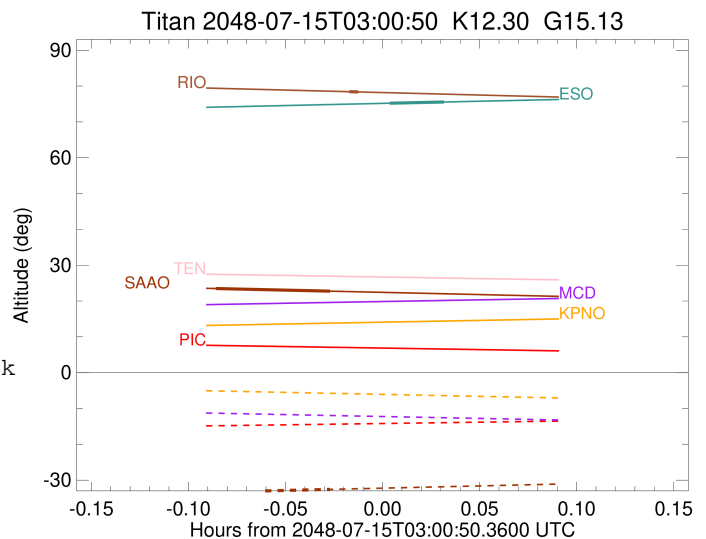

target : Titan
target radius (km) : 2575.15
C/A epoch : 2048-07-15T02:57:27.740
Event type : Pt
: Titan occs: topocentric, not geocentric
: Not a ringed target
Observer code : SAAO
Location : So. Afr. Astro. Obs. (Sutherland)
Latitude (deg) : -32.37953
E. Longitude (deg) : 20.81070
Altitude (km) : 1.768
Gaia source ID : 4078863134611454976
2Mass ID (if available) : 18483428-2227132
ICRS Star Coord at Epoch: 18h 48m 34.27920s -22:27:13.62143s
RUWE (>1.4 is poor) : 0.95
K magnitude : 12.304
G magnitude : 15.130
RP magnitude : 14.280
BP magnitude : 15.888
DUPflag : 0
Distance (au) : 9.033
f0 (km) : 0.00
g0 (km) : 0.00
skyplane vel. (km/s) : -23.53
Sun-Target sep (deg) : 168.55
Sun-Moon sep (deg) : 123.24
B (ring opening deg) : 25.34
PA of pole (deg) : 6.46
Pole direction: RA (deg): 39.48270
Dec (deg): 83.42790
C/A sky separation (") : 0.085
C/A sky separation (km) : 559.6
NAIF SPICE kernels : RAJobs_U111+rgf16.spk
URKALLv1.spk
naif0012.tls
nep097.bsp
nep101.bsp
sat4401.bsp
de440.bsp
earth_720101_070426.bpc
jup365.bsp
urall6.bsp
IAU_SATURN_for_RINGFIT.tpc
pck00010.tpc
earth_200101_990628_predict.bpc
IAU_NEPTUNE_for_RINGFIT.tpc.BECAREFUL
uranus_ringframes_rfrench20220627_v1.tf
neptune_ringframes_rfrench20220702a_v1.tf
earth_flat_IAU.spk

x: target alt < 5.0 deg or sun > -5.0 deg

Target	I/E	UTC	alt	alt-sun	radius	lat-geo	lat-geodetic
Titan	I	2048-07-15T02:55:41.253	23.48	-33.32	2575.1	-24.38	-24.39
Titan	E	2048-07-15T02:59:14.225	22.75	-32.58	2575.2	1.87	1.87