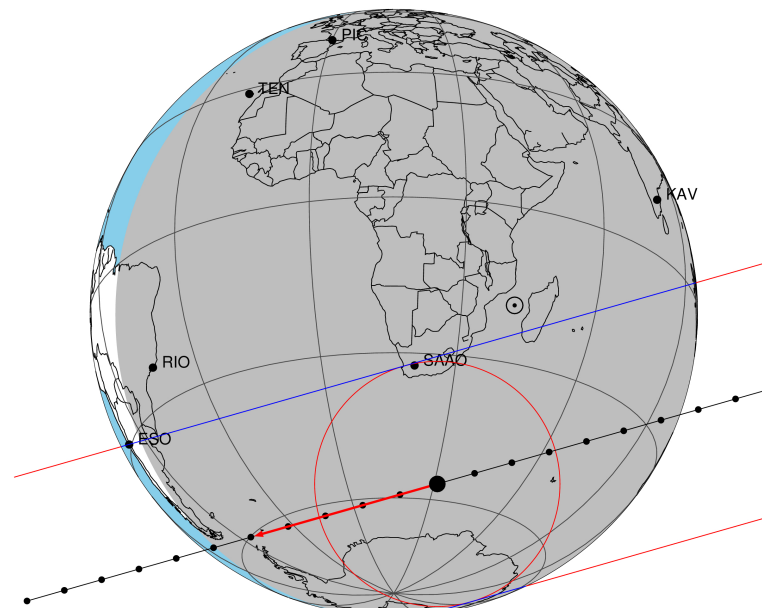

target : Titan
target radius (km) : 2575.15
C/A epoch : 2048-07-26T21:22:11.090
Event type : Pt
: Titan occs: topocentric, not geocentric
: Not a ringed target
Gaia source ID : 4078540874641983360
2Mass ID (if available) : 18450450-2230187

ICRS Star Coord at Epoch: 18h 45m 04.50135s -22:30:19.14174s
RUWE (>1.4 is poor) : 0.96
K magnitude : 13.202
G magnitude : 15.613
RP magnitude : 14.846
BP magnitude : 16.216
DUPflag : 0
Distance (au) : 9.102
f0 (km) : 0.00
g0 (km) : 0.00
skyplane vel. (km/s) : -13.57
Sun-Target sep (deg) : 156.52
Sun-Moon sep (deg) : 43.86
B (ring opening deg) : 25.48
PA of pole (deg) : 6.41
Pole direction: RA (deg): 39.48270
Dec (deg): 83.42790
C/A sky separation (") : 0.562
C/A sky separation (km) : 3730.6
NAIF SPICE kernels : RAJobs_U111+rgf16.spk
URKALLv1.spk
naif0012.tls
nep097.bsp
nep101.bsp
sat4401.bsp

Titan 2048-07-26T21:22:11 K13.20 G15.61 dots 60.0 sec
Pt