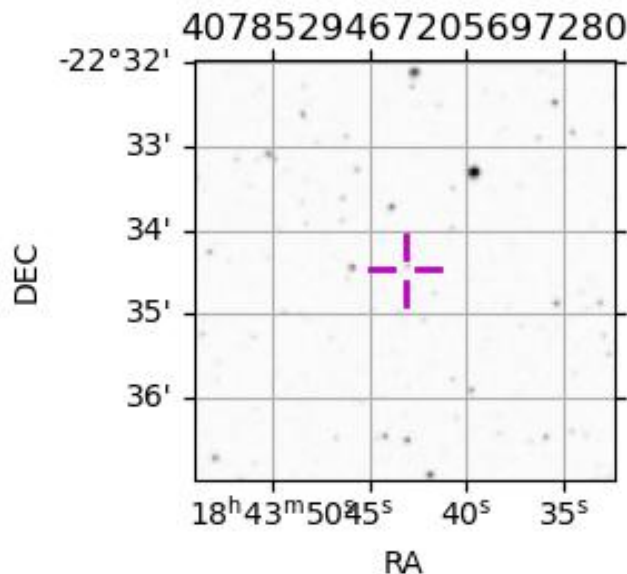

target : Titan
target radius (km) : 2575.15
C/A epoch : 2048-07-31T20:21:14.330
Event type : Pt
: Titan occs: topocentric, not geocentric
: Not a ringed target
Gaia source ID : 4078529467205697280
2Mass ID (if available) : 18434319-2234283

ICRS Star Coord at Epoch: 18h 43m 43.19946s -22:34:28.45343s
RUWE (>1.4 is poor) : 1.10
K magnitude : 12.871
G magnitude : 14.772
RP magnitude : 14.104
BP magnitude : 15.243
DUPflag : 0
Distance (au) : 9.125
f0 (km) : 0.00
g0 (km) : 0.00
skyplane vel. (km/s) : -21.52
Sun-Target sep (deg) : 151.46
Sun-Moon sep (deg) : 109.90
B (ring opening deg) : 25.59
PA of pole (deg) : 6.40
Pole direction: RA (deg): 39.48270
Dec (deg): 83.42790
C/A sky separation (") : 1.094
C/A sky separation (km) : 7239.4
NAIF SPICE kernels : RAJobs_U111+rgf16.spk

URKALLv1.spk
naif0012.tls
nep097.bsp
nep101.bsp
sat4401.bsp

Observable events with sun below -5 deg and altitude above 5 deg

Obs	Location	lat	Elon	Target	Observed Events Interval	OEcode
PIC	Pic du Midi	42.9	0.1	+ +	JUL 31 20:20 - JUL 31 20:23	Pie
PAL	Palomar Mt (200")	33.4	243.1			Pnn
PMO	Purple Mtn Obs. Nanking	32.1	118.8			Pnn
KPNO	Kitt Peak Natl Obs	32.0	248.4			Pnn
MCD	McDonald Obs. 2.7m	30.7	256.0			Pnn
TEN	Teide Obs./Tenerife	28.3	343.5	+ +	JUL 31 20:23 - JUL 31 20:24	Pie
IRTF	Mauna Kea/IRTF	19.8	204.5			Pnn
KAV	Kavalur Observatory	12.6	78.8			Pnn
RIO	Rio de Janeiro	-22.9	316.8			Pnn
ESO	European Southern Obs. (3.6m)	-29.3	289.3			Pnn
AAT	Siding Spring (AAT)	-31.3	149.1			Pnn
SAAO	So. Afr. Astro. Obs. (Sutherland)	-32.4	20.8			Pnn
MSO	Mt. Stromlo Observatory	-35.3	149.0			Pnn