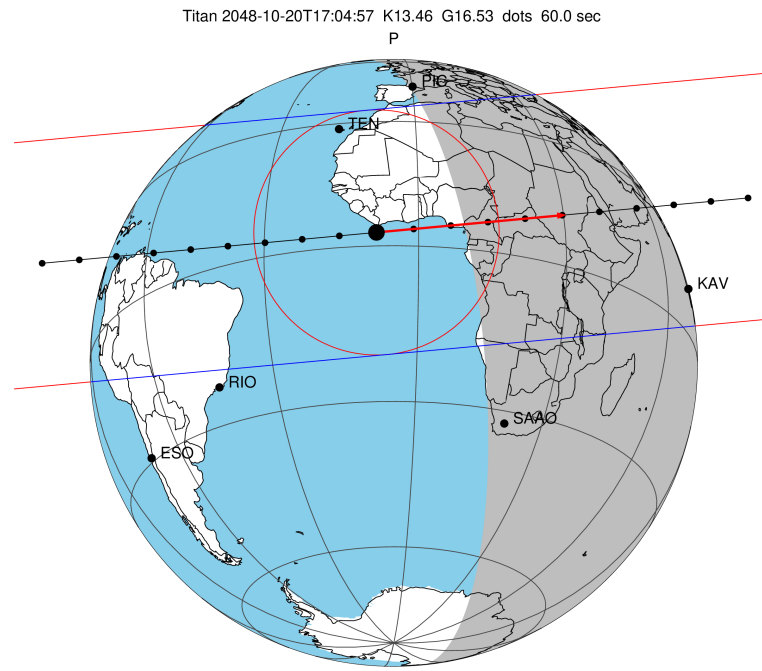

target : Titan
 target radius (km) : 2575.15
 C/A epoch : 2048-10-20T17:04:57.700
 Event type : P
 : Titan occs: not geocentric or topocentric
 : Not a ringed target
 Gaia source ID : 4078521152149144064
 2Mass ID (if available) : 18424227-2244492

ICRS Star Coord at Epoch: 18h 42m 42.26518s -22:44:49.35113s
 RUWE (>1.4 is poor) : 1.04
 K magnitude : 13.459
 G magnitude : 16.533
 RP magnitude : 15.591
 BP magnitude : 17.281
 DUPflag : 0
 Distance (au) : 10.276
 f0 (km) : 0.00
 g0 (km) : 0.00
 skyplane vel. (km/s) : 13.06
 Sun-Target sep (deg) : 72.53
 Sun-Moon sep (deg) : 94.99
 B (ring opening deg) : 25.78
 PA of pole (deg) : 6.39
 Pole direction: RA (deg): 39.48270
 Dec (deg): 83.42790
 C/A sky separation (") : 0.370
 C/A sky separation (km) : 2759.1
 NAIF SPICE kernels : RAJobs_U111+rgf16.spk

Titan 2048-10-20T17:04:57 K13.46 G16.53 dots 60.0 sec
 P
 2048-10-20T17:04:57.7000 α: 18 42 42.2652 δ: -22 44 49.351 C/A 0.371" PA 354.71 deg v_sky +13.06 km/s D 10.28 AU
 Credit: Styled after SORA/Lucky Star