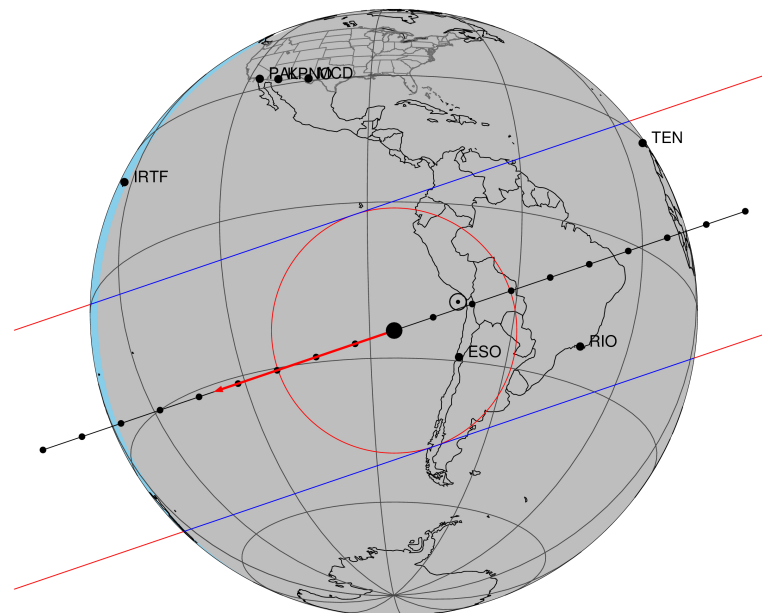

target : Titan
target radius (km) : 2575.15
C/A epoch : 2049-07-28T04:54:46.400
Event type : Pgt
: Titan occs: geocentric, topocentric
: Not a ringed target
Gaia source ID : 6772185723737300352
2Mass ID (if available) : 19371518-2133176

ICRS Star Coord at Epoch: 19h 37m 15.18686s -21:33:17.78654s
RUWE (>1.4 is poor) : 1.04
K magnitude : 14.976
G magnitude : 16.523
RP magnitude : 15.974
BP magnitude : 16.889
DUPflag : 0
Distance (au) : 9.017
f0 (km) : 0.00
g0 (km) : 0.00
skyplane vel. (km/s) : -14.43
Sun-Target sep (deg) : 167.62
Sun-Moon sep (deg) : 173.70
B (ring opening deg) : 23.13
PA of pole (deg) : 6.90
Pole direction: RA (deg): 39.48270
Dec (deg): 83.42790
C/A sky separation (") : 0.057
C/A sky separation (km) : 373.7
NAIF SPICE kernels : RAJobs_U111+rgf16.spk
URKALLv1.spk
naif0012.tls
nep097.bsp
nep101.bsp
sat4401.bsp

Titan 2049-07-28T04:54:46 K14.98 G16.52 dots 60.0 sec
Pgt

2049-07-28T04:54:46.4000 cc: 19 37 15.18686 s: -21 33 17.787 C/A 0.054" PA 161.28 deg v_sky -14.42 km/s D 09.02 AU
Credit: Styled after SORA/Lucky Star