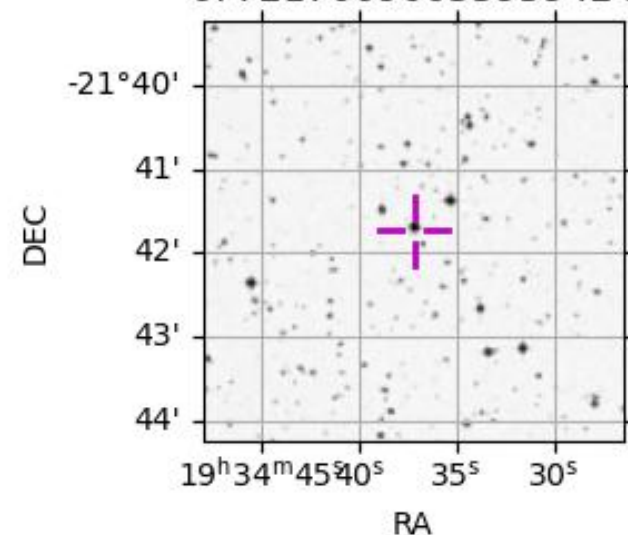

Titan 2049-08-05T16:11:52 K11.83 G13.43 dots 60.0 sec  
 Pgt

2049-08-05T16:11:52.3900 cc: 19 34 37.2046 & -21 41 44.783 C/A 0.304" PA 355.45 deg v\_sky -22.72 km/s D 09.04 AU  
 Credit: Styled after SORA/Lucky Star

6772170090055959424

```

target                : Titan
target radius (km)   : 2575.15
C/A epoch            : 2049-08-05T16:13:02.150
Event type           : Pgt
: Titan occs: geocentric, topocentric
: Not a ringed target
Observer code        : KAV
Location             : Kavalur Observatory
Latitude (deg)       : 12.57556
E. Longitude (deg)   : 78.83167
Altitude (km)        : 0.722
Gaia source ID       : 6772170090055959424
2Mass ID (if available) : 19343720-2141436
ICRS Star Coord at Epoch: 19h 34m 37.20456s -21:41:44.78275s
RUWE (>1.4 is poor) : 0.98
K magnitude          : 11.827
G magnitude          : 13.434
RP magnitude         : 12.889
BP magnitude         : 13.812
DUPflag             : 0
Distance (au)        : 9.043
f0 (km)              : 0.00
g0 (km)              : 0.00
skyplane vel. (km/s) : -22.72
Sun-Target sep (deg) : 158.89
Sun-Moon sep (deg)   : 82.57
B (ring opening deg) : 23.34
PA of pole (deg)     : 6.89
Pole direction: RA (deg): 39.48270
Dec (deg): 83.42790
C/A sky separation (" ) : 0.245
C/A sky separation (km) : 1607.6
NAIF SPICE kernels   : RAJobs_U111+rgf16.spk
URKALLv1.spk
naif0012.tls
nep097.bsp
nep101.bsp
sat4401.bsp
de440.bsp
earth_720101_070426.bpc
jup365.bsp
urall6.bsp
IAU_SATURN_for_RINGFIT.tpc
pck00010.tpc
earth_200101_990628_predict.bpc
IAU_NEPTUNE_for_RINGFIT.tpc.BECAREFUL
uranus_ringframes_rfrench20220627_v1.tf
neptune_ringframes_rfrench20220702a_v1.tf
earth_flat_IAU.spk