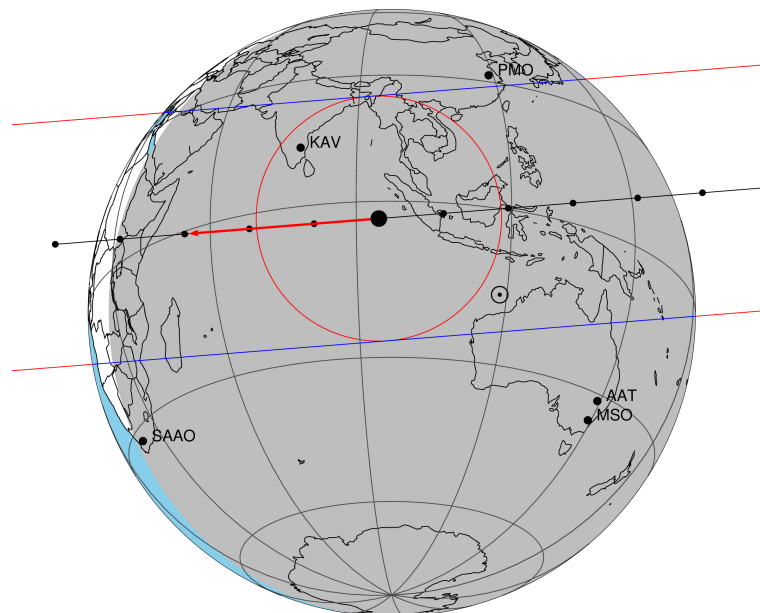

target : Titan
target radius (km) : 2575.15
C/A epoch : 2049-08-05T16:11:52.390
Event type : Pgt
: Titan occs: geocentric, topocentric
: Not a ringed target
Gaia source ID : 6772170090055959424
2Mass ID (if available) : 19343720-2141436

ICRS Star Coord at Epoch: 19h 34m 37.20456s -21:41:44.78275s
RUWE (>1.4 is poor) : 0.98
K magnitude : 11.827
G magnitude : 13.434
RP magnitude : 12.889
BP magnitude : 13.812
DUPflag : 0
Distance (au) : 9.043
f0 (km) : 0.00
g0 (km) : 0.00
skyplane vel. (km/s) : -22.72
Sun-Target sep (deg) : 158.89
Sun-Moon sep (deg) : 81.86
B (ring opening deg) : 23.34
PA of pole (deg) : 6.89
Pole direction: RA (deg): 39.48270
Dec (deg): 83.42790
C/A sky separation (") : 0.306
C/A sky separation (km) : 2004.9
NAIF SPICE kernels : RAJobs_U111+rgf16.spk
URKALLv1.spk
naif0012.tls
nep097.bsp
nep101.bsp
sat4401.bsp

Titan 2049-08-05T16:11:52 K11.83 G13.43 dots 60.0 sec
Pgt

2049-08-05T16:11:52.3900 cc: 19 34 37.2046 & -21 41 44.783 C/A 0.304" PA 355.45 deg v_sky -22.72 km/s D 09.04 AU
Credit: Styled after SORA/Lucky Star