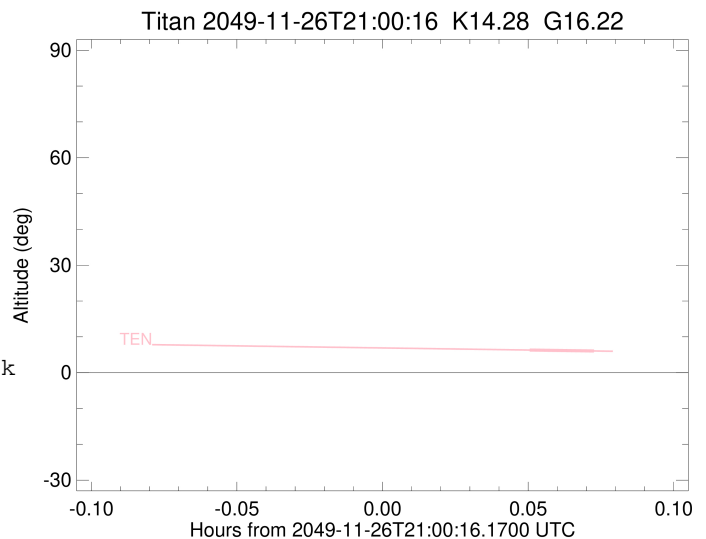

```
target                : Titan
target radius (km)   : 2575.15
C/A epoch            : 2049-11-26T21:03:57.670
Event type           : Pgt
: Titan occs: geocentric, topocentric
: Not a ringed target
Observer code        : TEN
Location             : Teide Obs./Tenerife
Latitude (deg)       : 28.30050
E. Longitude (deg)   : 343.48909
Altitude (km)        : 2.395
Gaia source ID       : 6868060766856549504
2Mass ID (if available) : 19400051-2136415
ICRS Star Coord at Epoch: 19h 40m 00.54406s -21:36:41.79980s
RUWE (>1.4 is poor) : 1.03
K magnitude           : 14.277
G magnitude           : 16.225
RP magnitude          : 15.669
BP magnitude          : 16.605
DUPflag              : 0
Distance (au)        : 10.607
f0 (km)              : 0.00
g0 (km)              : 0.00
skyplane vel. (km/s) : 27.13
Sun-Target sep (deg) : 48.79
Sun-Moon sep (deg)   : 28.04
B (ring opening deg) : 23.11
PA of pole (deg)     : 6.92
Pole direction: RA (deg): 39.48270
Dec (deg): 83.42790
C/A sky separation ("): 0.303
C/A sky separation (km): 2331.3
NAIF SPICE kernels   : RAJobs_U111+rgf16.spk
URKALLv1.spk
naif0012.tls
nep097.bsp
nep101.bsp
sat4401.bsp
de440.bsp
earth_720101_070426.bpc
jup365.bsp
urall6.bsp
IAU_SATURN_for_RINGFIT.tpc
pck00010.tpc
earth_200101_990628_predict.bpc
IAU_NEPTUNE_for_RINGFIT.tpc.BECAREFUL
uranus_ringframes_rfrench20220627_v1.tf
neptune_ringframes_rfrench20220702a_v1.tf
earth_flat_IAU.spk
```

x: target alt < 5.0 deg or sun > -5.0 deg

Target	I/E	UTC	alt	alt-sun	radius	lat-geo	lat-geodetic
Titan	I	2049-11-26T21:03:17.205	6.31	-37.71	2575.1	66.63	66.64
Titan	E	2049-11-26T21:04:38.135	6.05	-38.01	2575.2	39.11	39.12