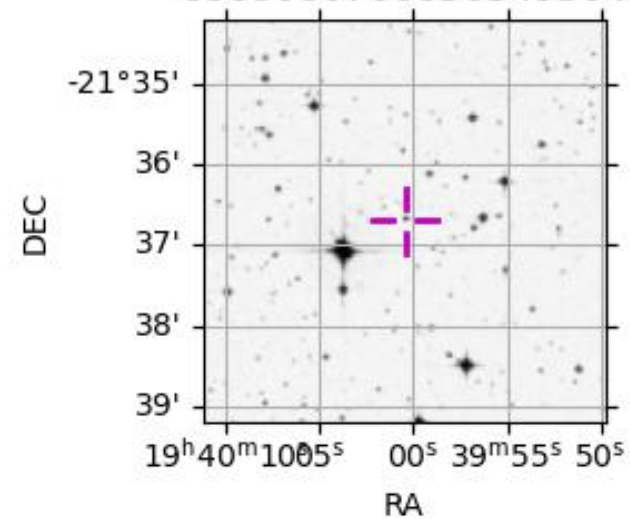

6868060766856549504

```

target                : Titan
target radius (km)   : 2575.15
C/A epoch            : 2049-11-26T21:03:57.670
Event type           : Pgt
: Titan occs: geocentric, topocentric
: Not a ringed target
Observer code        : TEN
Location             : Teide Obs./Tenerife
Latitude (deg)       : 28.30050
E. Longitude (deg)   : 343.48909
Altitude (km)        : 2.395
Gaia source ID       : 6868060766856549504
2Mass ID (if available) : 19400051-2136415
ICRS Star Coord at Epoch: 19h 40m 00.54406s -21:36:41.79980s
RUWE (>1.4 is poor) : 1.03
K magnitude           : 14.277
G magnitude           : 16.225
RP magnitude          : 15.669
BP magnitude          : 16.605
DUPflag              : 0
Distance (au)        : 10.607
f0 (km)              : 0.00
g0 (km)              : 0.00
skyplane vel. (km/s) : 27.13
Sun-Target sep (deg) : 48.79
Sun-Moon sep (deg)   : 28.04
B (ring opening deg) : 23.11
PA of pole (deg)     : 6.92
Pole direction: RA (deg): 39.48270
Dec (deg): 83.42790
C/A sky separation ("): 0.303
C/A sky separation (km): 2331.3
NAIF SPICE kernels   : RAJobs_U111+rgf16.spk
URKALLv1.spk
naif0012.tls
nep097.bsp
nep101.bsp
sat4401.bsp
de440.bsp
earth_720101_070426.bpc
jup365.bsp
urall6.bsp
IAU_SATURN_for_RINGFIT.tpc
pck00010.tpc
earth_200101_990628_predict.bpc
IAU_NEPTUNE_for_RINGFIT.tpc.BECAREFUL
uranus_ringframes_rfrench20220627_v1.tf
neptune_ringframes_rfrench20220702a_v1.tf
earth_flat_IAU.spk