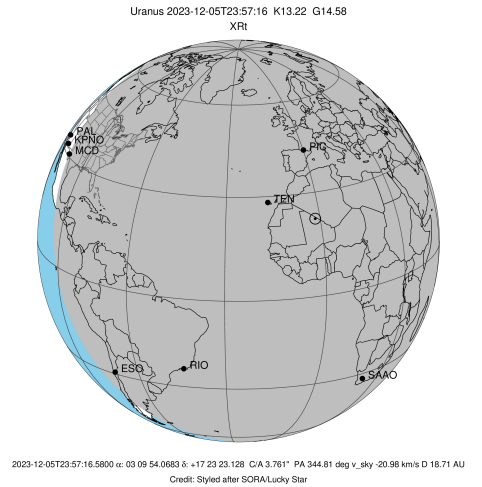

```
target                : Uranus
target radius (km)   : 25559.00
C/A epoch            : 2023-12-05T23:56:10.440
Event type           : XRt
: No Uranus occs
: Ring occs: topocentric, not geocentric
Observer code        : TEN
Location             : Teide Obs./Tenerife
Latitude (deg)       : 28.30050
E. Longitude (deg)   : 343.48909
Altitude (km)        : 2.395
Gaia source ID       : 58619023621632640
2Mass ID (if available) : 03095407+1723231
ICRS Star Coord at Epoch: 03h 09m 54.06829s +17:23:23.12847s
RUWE (>1.4 is poor) : 1.03
K magnitude           : 13.221
G magnitude           : 14.585
RP magnitude          : 14.117
BP magnitude          : 14.886
DUPflag              : 0
Distance (au)         : 18.709
f0 (km)               : 0.000
g0 (km)               : 0.000
skyplane vel. (km/s) : -20.98
Sun-Target sep (deg) : 156.58
Sun-Moon sep (deg)   : 122.41
B (ring opening deg) : 61.30
PA of pole (deg)     : -89.95
Pole direction: RA (deg): 257.31100
Dec (deg): -15.17500
C/A sky separation (") : 3.695
C/A sky separation (km) : 50143.7
NAIF SPICE kernels   : RAJobs_U111+rgf15.spk
URKALLvl1.spk
ura111.bsp
IAU_URANUS_for_RINGFIT.tpc
vgr2.ura111.bsp
ura161.bsp
vgr2.ura161.bsp
peph.ura160.bsp
earthstns_itrf93_040916.bsp
earth_720101_070426.bpc
earth_200101_990628_predict.bpc
pg3f0000r.bsp
pg490000r.bsp
naif0012.tls
earth_flat_IAU.spk
```

```
b: ring blocked by planet  x: target alt < 5.0 deg or sun > -5.0 deg
Ring      I/E      UTC      b? alt  alt-sun  radius  r-dot  lat-geo lat-geodetic
-----
epsilon   I  2023-12-05T23:46:54.436  77.59 -73.25  51552.59  -4.77
```

No planet occultations

```
epsilon   E  2023-12-06T00:00:49.229  75.67 -76.16  51541.82  4.77
```