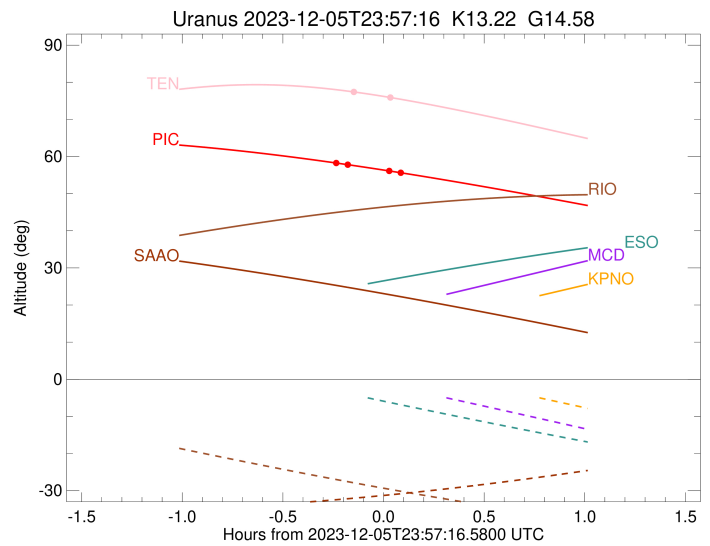

```
target                : Uranus
target radius (km)   : 25559.00
C/A epoch            : 2023-12-05T23:56:10.440
Event type           : XRt
: No Uranus occs
: Ring occs: topocentric, not geocentric
Observer code        : TEN
Location             : Teide Obs./Tenerife
Latitude (deg)       : 28.30050
E. Longitude (deg)   : 343.48909
Altitude (km)        : 2.395
Gaia source ID       : 58619023621632640
2Mass ID (if available) : 03095407+1723231
ICRS Star Coord at Epoch: 03h 09m 54.06829s +17:23:23.12847s
RUWE (>1.4 is poor) : 1.03
K magnitude           : 13.221
G magnitude           : 14.585
RP magnitude          : 14.117
BP magnitude          : 14.886
DUPflag              : 0
Distance (au)         : 18.709
f0 (km)               : 0.000
g0 (km)               : 0.000
skyplane vel. (km/s) : -20.98
Sun-Target sep (deg) : 156.58
Sun-Moon sep (deg)   : 122.41
B (ring opening deg) : 61.30
PA of pole (deg)     : -89.95
Pole direction: RA (deg): 257.31100
Dec (deg): -15.17500
C/A sky separation (") : 3.695
C/A sky separation (km) : 50143.7
NAIF SPICE kernels   : RAJobs_U111+rgf15.spk
URKALLvl1.spk
ura111.bsp
IAU_URANUS_for_RINGFIT.tpc
vgr2.ura111.bsp
ura161.bsp
vgr2.ura161.bsp
peph.ura160.bsp
earthstns_itrf93_040916.bsp
earth_720101_070426.bpc
earth_200101_990628_predict.bpc
pg3f0000r.bsp
pg490000r.bsp
naif0012.tls
earth_flat_IAU.spk
```

```
b: ring blocked by planet  x: target alt < 5.0 deg or sun > -5.0 deg
Ring      I/E      UTC      b? alt  alt-sun  radius  r-dot  lat-geo lat-geodetic
-----
epsilon   I  2023-12-05T23:46:54.436  77.59 -73.25  51552.59  -4.77
```

No planet occultations

```
epsilon   E  2023-12-06T00:00:49.229  75.67 -76.16  51541.82  4.77
```