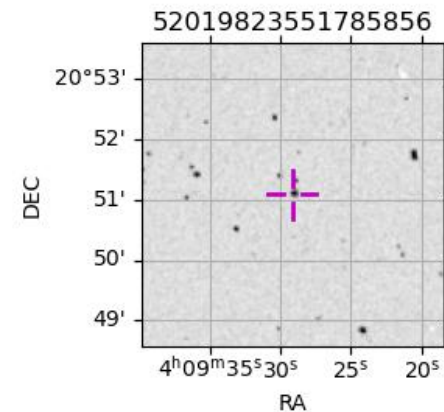

ICRS Star Coord at Epoch: 04h 09m 29.12968s +20:51:05.22238s

RUWE (>1.4 is poor) : 0.97
 K magnitude : 12.704
 G magnitude : 15.473
 RP magnitude : 14.625
 BP magnitude : 16.213
 DUPflag : 0
 Distance (au) : 20.012
 f0 (km) : 0.000
 g0 (km) : 0.000
 skyplane vel. (km/s) : 23.20
 Sun-Target sep (deg) : 55.49
 Sun-Moon sep (deg) : 161.83
 B (ring opening deg) : 74.71
 PA of pole (deg) : -70.67

#	a(km)	ring
1	41837.2	6
2	42235.0	5
3	42571.2	4
4	44718.5	alpha
5	45661.1	beta
6	47176.1	eta
7	47626.3	gamma
8	48300.3	delta
9	50026.7	lambda
10	51149.4	epsilon

2026-07-22T23:36:01.3100 ex: 04 09 29.1297 8: +20 51 05.222 C/A 0.348° PA 169.31 deg v_sky +23.20 km/s D 20.01 AU
 Credit: Styled after SORA/Lucky Star

target : Uranus
 target radius (km) : 25559.00
 C/A epoch : 2026-07-22T23:32:39.880
 Event type : PgtRgt
 : Uranus occs: geocentric, topocentric
 : Ring occs: geocentric, topocentric
 Observer code : KAV
 Location : Kavalur Observatory
 Latitude (deg) : 12.57556
 E. Longitude (deg) : 78.83167
 Altitude (km) : 0.722
 Gaia source ID : 52019823551785856
 2Mass ID (if available) : 04092911+2051051
 ICRS Star Coord at Epoch: 04h 09m 29.12968s +20:51:05.22238s
 RUWE (>1.4 is poor) : 0.97
 K magnitude : 12.704
 G magnitude : 15.473
 RP magnitude : 14.625
 BP magnitude : 16.213
 DUPflag : 0
 Distance (au) : 20.012
 f0 (km) : 0.000
 g0 (km) : 0.000
 skyplane vel. (km/s) : 23.20
 Sun-Target sep (deg) : 55.49
 Sun-Moon sep (deg) : 161.39
 B (ring opening deg) : 74.71
 PA of pole (deg) : -70.67
 Pole direction: RA (deg): 257.31100
 Dec (deg): -15.17500
 C/A sky separation (") : 0.396
 C/A sky separation (km) : 5751.4
 NAIF SPICE kernels : RAJobs_U111+rgf15.spk
 URKALLvl.spk
 ura111.bsp
 IAU_URANUS_for_RINGFIT.tpc
 vgr2.ura111.bsp
 ura161.bsp
 vgr2.ura161.bsp
 peph.ura160.bsp
 earthstns_itrf93_040916.bsp
 earth_720101_070426.bpc
 earth_200101_990628_predict.bpc
 pg3f0000r.bsp
 pg490000r.bsp
 naif0012.tls
 earth_flat_IAU.spk