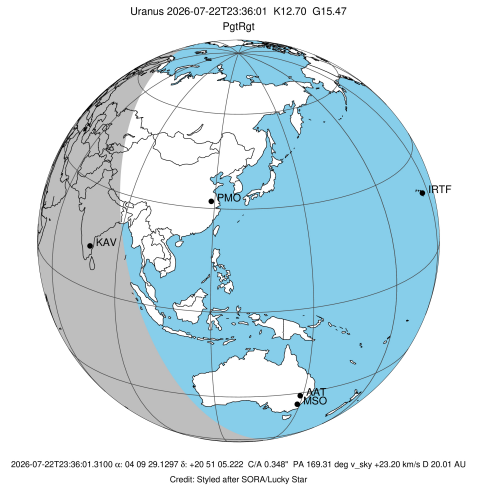

target : Uranus
 target radius (km) : 25559.00
 C/A epoch : 2026-07-22T23:32:39.880
 Event type : PgtRgt
 : Uranus occs: geocentric, topocentric
 : Ring occs: geocentric, topocentric
 Observer code : KAV
 Location : Kavalur Observatory
 Latitude (deg) : 12.57556
 E. Longitude (deg) : 78.83167
 Altitude (km) : 0.722
 Gaia source ID : 52019823551785856
 2Mass ID (if available) : 04092911+2051051
 ICRS Star Coord at Epoch: 04h 09m 29.12968s +20:51:05.22238s
 RUWE (>1.4 is poor) : 0.97
 K magnitude : 12.704
 G magnitude : 15.473
 RP magnitude : 14.625
 BP magnitude : 16.213
 DUPflag : 0
 Distance (au) : 20.012
 f0 (km) : 0.000
 g0 (km) : 0.000
 skyplane vel. (km/s) : 23.20
 Sun-Target sep (deg) : 55.49
 Sun-Moon sep (deg) : 161.39
 B (ring opening deg) : 74.71
 PA of pole (deg) : -70.67
 Pole direction: RA (deg): 257.31100
 Dec (deg): -15.17500
 C/A sky separation (") : 0.396
 C/A sky separation (km) : 5751.4
 NAIF SPICE kernels : RAJobs_U111+rgf15.spk
 URKALLvl.spk
 ura111.bsp
 IAU_URANUS_for_RINGFIT.tpc
 vgr2.ura111.bsp
 ura161.bsp
 vgr2.ura161.bsp
 peph.ura160.bsp
 earthstns_itrf93_040916.bsp
 earth_720101_070426.bpc
 earth_200101_990628_predict.bpc
 pg3f0000r.bsp
 pg490000r.bsp
 naif0012.tls
 earth_flat_IAU.spk