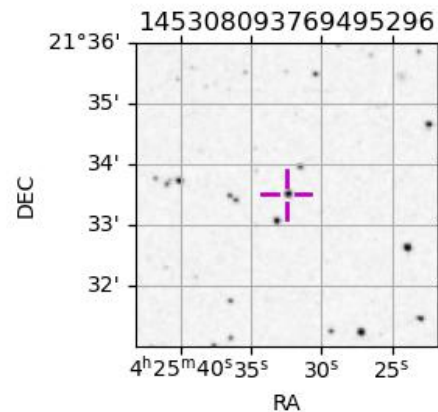

ICRS Star Coord at Epoch: 04h 25m 32.48707s +21:33:30.12291s

RUWE (>1.4 is poor) : 1.03
 K magnitude : 12.554
 G magnitude : 14.976
 RP magnitude : 14.168
 BP magnitude : 15.659
 DUPflag : 0
 Distance (au) : 20.081
 f0 (km) : 0.000
 g0 (km) : 0.000
 skyplane vel. (km/s) : 27.03
 Sun-Target sep (deg) : 45.97
 Sun-Moon sep (deg) : 149.22
 B (ring opening deg) : 77.83
 PA of pole (deg) : -60.20

#	a(km)	ring
1	41837.2	6
2	42235.0	5
3	42571.2	4
4	44718.5	alpha
5	45661.1	beta
6	47176.1	eta
7	47626.3	gamma
8	48300.3	delta
9	50026.7	lambda
10	51149.4	epsilon

2027-07-17T06:04:39.8500 ex: 04 25 32.4871 s: +21 33 30.123 C/A 3.444" PA 350.72 deg v_sky +27.03 km/s D 20.08 AU
 Credit: Styled after SORA/Lucky Star

target : Uranus
 target radius (km) : 25559.00
 C/A epoch : 2027-07-17T06:01:45.000
 Event type : XRgt
 : No Uranus occs
 : Ring occs: geocentric, topocentric
 Observer code : TEN
 Location : Teide Obs./Tenerife
 Latitude (deg) : 28.30050
 E. Longitude (deg) : 343.48909
 Altitude (km) : 2.395
 Gaia source ID : 145308093769495296
 2Mass ID (if available) : 04253248+2133301
 ICRS Star Coord at Epoch: 04h 25m 32.48707s +21:33:30.12291s
 RUWE (>1.4 is poor) : 1.03
 K magnitude : 12.554
 G magnitude : 14.976
 RP magnitude : 14.168
 BP magnitude : 15.659
 DUPflag : 0
 Distance (au) : 20.081
 f0 (km) : 0.000
 g0 (km) : 0.000
 skyplane vel. (km/s) : 27.03
 Sun-Target sep (deg) : 45.97
 Sun-Moon sep (deg) : 150.00
 B (ring opening deg) : 77.83
 PA of pole (deg) : -60.20
 Pole direction: RA (deg): 257.31100
 Dec (deg): -15.17500
 C/A sky separation (") : 3.280
 C/A sky separation (km) : 47776.5
 NAIF SPICE kernels : RAJobs_U111+rgf15.spk
 URKALLvl.spk
 ura111.bsp
 IAU_URANUS_for_RINGFIT.tpc
 vgr2.ura111.bsp
 ura161.bsp
 vgr2.ura161.bsp
 peph.ura160.bsp
 earthstns_itr93_040916.bsp
 earth_720101_070426.bpc
 earth_200101_990628_predict.bpc
 pg3f0000r.bsp
 pg490000r.bsp
 naif0012.tls
 earth_flat_IAU.spk