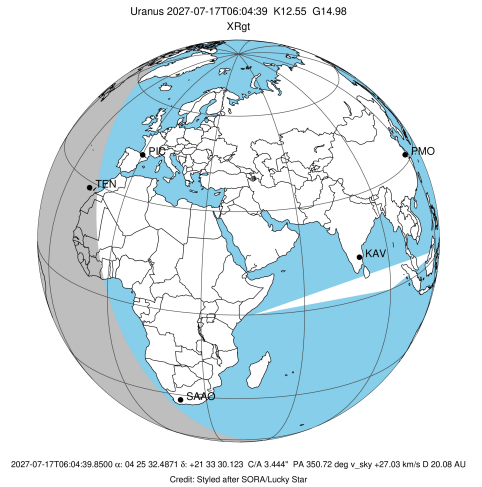

target : Uranus
 target radius (km) : 25559.00
 C/A epoch : 2027-07-17T06:01:45.000
 Event type : XRgt
 : No Uranus occs
 : Ring occs: geocentric, topocentric
 Observer code : TEN
 Location : Teide Obs./Tenerife
 Latitude (deg) : 28.30050
 E. Longitude (deg) : 343.48909
 Altitude (km) : 2.395
 Gaia source ID : 145308093769495296
 2Mass ID (if available) : 04253248+2133301
 ICRS Star Coord at Epoch: 04h 25m 32.48707s +21:33:30.12291s
 RUWE (>1.4 is poor) : 1.03
 K magnitude : 12.554
 G magnitude : 14.976
 RP magnitude : 14.168
 BP magnitude : 15.659
 DUPflag : 0
 Distance (au) : 20.081
 f0 (km) : 0.000
 g0 (km) : 0.000
 skyplane vel. (km/s) : 27.03
 Sun-Target sep (deg) : 45.97
 Sun-Moon sep (deg) : 150.00
 B (ring opening deg) : 77.83
 PA of pole (deg) : -60.20
 Pole direction: RA (deg): 257.31100
 Dec (deg): -15.17500
 C/A sky separation (") : 3.280
 C/A sky separation (km) : 47776.5
 NAIF SPICE kernels : RAJobs_U111+rgf15.spk
 URKALLvl.spk
 ura111.bsp
 IAU_URANUS_for_RINGFIT.tpc
 vgr2.ura111.bsp
 ura161.bsp
 vgr2.ura161.bsp
 peph.ura160.bsp
 earthstns_itr93_040916.bsp
 earth_720101_070426.bpc
 earth_200101_990628_predict.bpc
 pg3f0000r.bsp
 pg490000r.bsp
 naif0012.tls
 earth_flat_IAU.spk