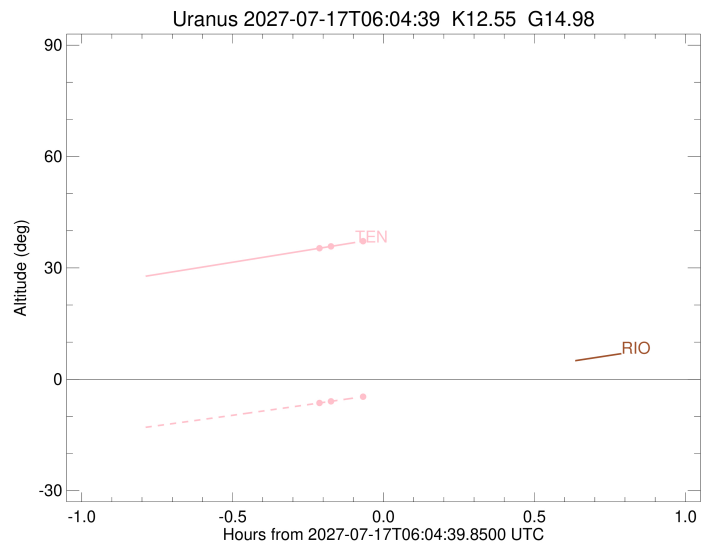

target : Uranus
 target radius (km) : 25559.00
 C/A epoch : 2027-07-17T06:01:45.000
 Event type : XRgt
 : No Uranus occs
 : Ring occs: geocentric, topocentric
 Observer code : TEN
 Location : Teide Obs./Tenerife
 Latitude (deg) : 28.30050
 E. Longitude (deg) : 343.48909
 Altitude (km) : 2.395
 Gaia source ID : 145308093769495296
 2Mass ID (if available) : 04253248+2133301
 ICRS Star Coord at Epoch: 04h 25m 32.48707s +21:33:30.12291s
 RUWE (>1.4 is poor) : 1.03
 K magnitude : 12.554
 G magnitude : 14.976
 RP magnitude : 14.168
 BP magnitude : 15.659
 DUPflag : 0
 Distance (au) : 20.081
 f0 (km) : 0.000
 g0 (km) : 0.000
 skyplane vel. (km/s) : 27.03
 Sun-Target sep (deg) : 45.97
 Sun-Moon sep (deg) : 150.00
 B (ring opening deg) : 77.83
 PA of pole (deg) : -60.20
 Pole direction: RA (deg): 257.31100
 Dec (deg): -15.17500
 C/A sky separation (") : 3.280
 C/A sky separation (km) : 47776.5
 NAIF SPICE kernels : RAJobs_U111+rgf15.spk
 URKALLvl.spk
 ura111.bsp
 IAU_URANUS_for_RINGFIT.tpc
 vgr2.ura111.bsp
 ura161.bsp
 vgr2.ura161.bsp
 peph.ura160.bsp
 earthstns_itr93_040916.bsp
 earth_720101_070426.bpc
 earth_200101_990628_predict.bpc
 pg3f0000r.bsp
 pg490000r.bsp
 naif0012.tls
 earth_flat_IAU.spk