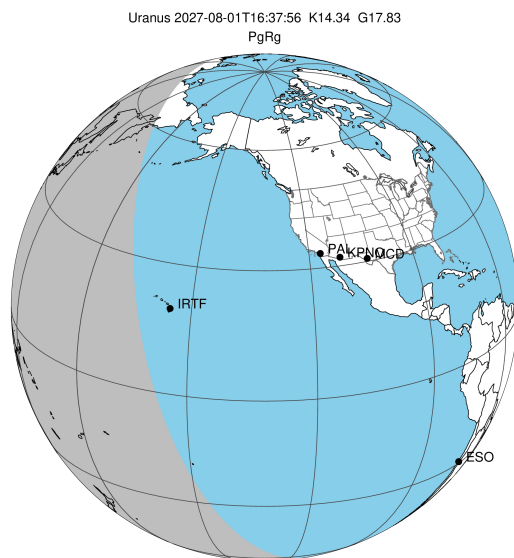

target : Uranus
 target radius (km) : 25559.00
 C/A epoch : 2027-08-01T16:37:56.510
 Event type : PgRg
 : Uranus occs: geocentric, not topocentric
 : Ring occs: geocentric, not topocentric
 Gaia source ID : 145393099761036416
 2Mass ID (if available) : 04281015+2139272

ICRS Star Coord at Epoch: 04h 28m 10.19949s +21:39:27.26524s

RUWE (>1.4 is poor) : 1.00
 K magnitude : 14.338
 G magnitude : 17.828
 RP magnitude : 0.000
 BP magnitude : 0.000
 DUPflag : 0
 Distance (au) : 19.872
 f0 (km) : 0.000
 g0 (km) : 0.000
 skyplane vel. (km/s) : 21.19
 Sun-Target sep (deg) : 60.09
 Sun-Moon sep (deg) : 49.76
 B (ring opening deg) : 78.30
 PA of pole (deg) : -58.08

a(km) ring

- 1 41837.2 6
- 2 42235.0 5
- 3 42571.2 4
- 4 44718.5 alpha
- 5 45661.1 beta
- 6 47176.1 eta
- 7 47626.3 gamma
- 8 48300.3 delta
- 9 50026.7 lambda
- 10 51149.4 epsilon

Observable events with sun below -5 deg and altitude above 5 deg unblocked by planet

2027-08-01T16:37:56.5100 ex: 04 28 10.1995 s: +21 39 27.265 C/A 1.143° PA 350.96 deg v_sky +21.19 km/s D 19.87 AU
 Credit: Styled after SORA/Lucky Star

Uranus 2027-08-01T16:37:56 K14.34 G17.83 PgRg

Earth
 PMO
 AAT
 MSO