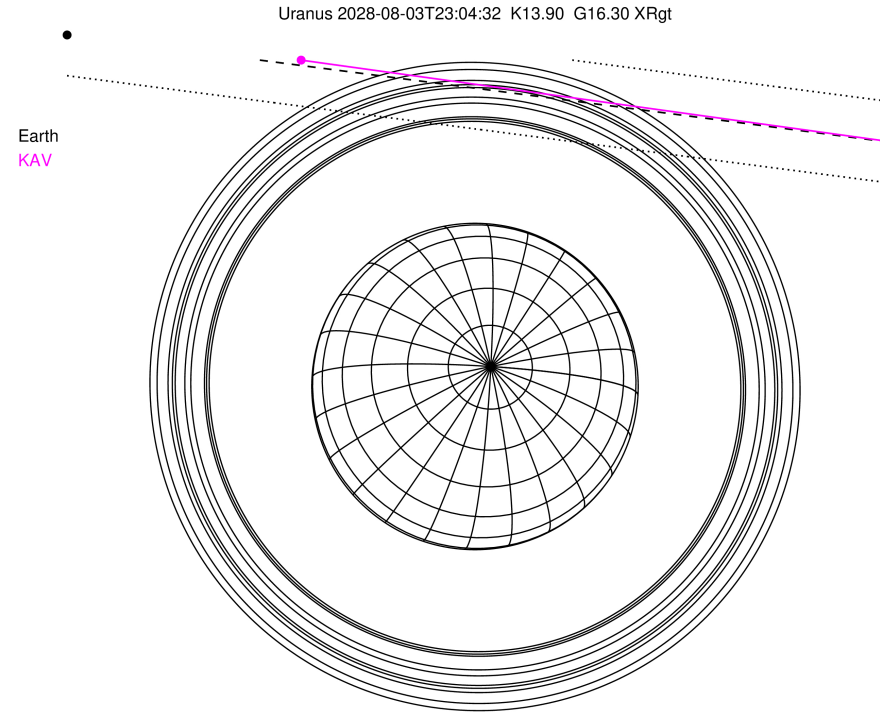

ICRS Star Coord at Epoch: 04h 46m 08.65267s +22:18:24.99867s

RUWE (>1.4 is poor) : 1.08
 K magnitude : 13.896
 G magnitude : 16.299
 RP magnitude : 15.542
 BP magnitude : 16.912
 DUPflag : 0
 Distance (au) : 19.824
 f0 (km) : 0.000
 g0 (km) : 0.000
 skyplane vel. (km/s) : 21.77
 Sun-Target sep (deg) : 58.76
 Sun-Moon sep (deg) : 136.67
 B (ring opening deg) : 81.02
 PA of pole (deg) : -38.45

2028-08-03T23:04:32.5100 ex: 04 46 08.6527 s: +22 18 24.999 C/A 3.226° PA 172.57 deg v_sky +21.77 km/s D 19.82 AU
 Credit: Styled after SORA/Lucky Star

target : Uranus
 target radius (km) : 25559.00
 C/A epoch : 2028-08-03T23:00:57.320
 Event type : XRgt
 : No Uranus occs
 : Ring occs: geocentric, topocentric
 Observer code : KAV
 Location : Kavalur Observatory
 Latitude (deg) : 12.57556
 E. Longitude (deg) : 78.83167
 Altitude (km) : 0.722
 Gaia source ID : 3413044385092765056
 2Mass ID (if available) : 04460865+2218249
 ICRS Star Coord at Epoch: 04h 46m 08.65267s +22:18:24.99867s
 RUWE (>1.4 is poor) : 1.08
 K magnitude : 13.896
 G magnitude : 16.299
 RP magnitude : 15.542
 BP magnitude : 16.912
 DUPflag : 0
 Distance (au) : 19.824
 f0 (km) : 0.000
 g0 (km) : 0.000
 skyplane vel. (km/s) : 21.77
 Sun-Target sep (deg) : 58.76
 Sun-Moon sep (deg) : 137.59
 B (ring opening deg) : 81.02
 PA of pole (deg) : -38.45
 Pole direction: RA (deg): 257.31100
 Dec (deg): -15.17500
 C/A sky separation (") : 3.261
 C/A sky separation (km) : 46888.3
 NAIF SPICE kernels : RAJobs_U111+rgf15.spk
 URKALLvl.spk
 ura111.bsp
 IAU_URANUS_for_RINGFIT.tpc
 vgr2.ura111.bsp
 ura161.bsp
 vgr2.ura161.bsp
 peph.ura160.bsp
 earthstns_itr93_040916.bsp
 earth_720101_070426.bpc
 earth_200101_990628_predict.bpc
 pg3f0000r.bsp
 pg490000r.bsp
 naif0012.tls
 earth_flat_IAU.spk