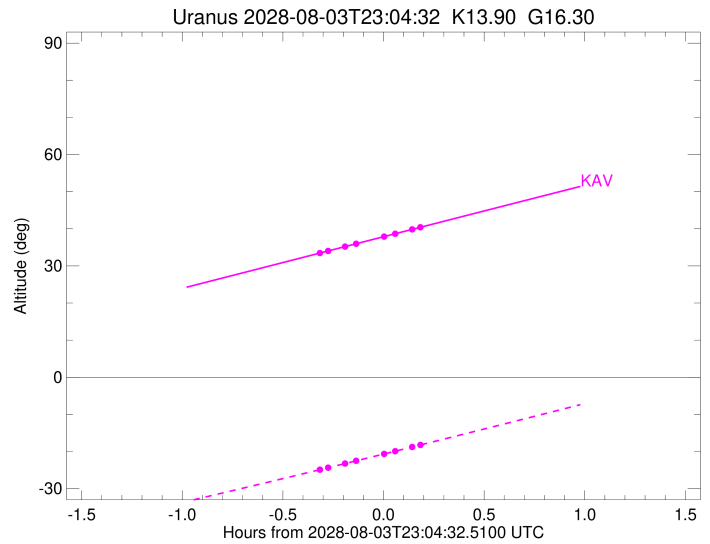

target : Uranus
target radius (km) : 25559.00
C/A epoch : 2028-08-03T23:00:57.320
Event type : XRgt
: No Uranus occs
: Ring occs: geocentric, topocentric
Observer code : KAV
Location : Kavalur Observatory
Latitude (deg) : 12.57556
E. Longitude (deg) : 78.83167
Altitude (km) : 0.722
Gaia source ID : 3413044385092765056
2Mass ID (if available) : 04460865+2218249
ICRS Star Coord at Epoch: 04h 46m 08.65267s +22:18:24.99867s
RUWE (>1.4 is poor) : 1.08
K magnitude : 13.896
G magnitude : 16.299
RP magnitude : 15.542
BP magnitude : 16.912
DUPflag : 0
Distance (au) : 19.824
f0 (km) : 0.000
g0 (km) : 0.000
skyplane vel. (km/s) : 21.77
Sun-Target sep (deg) : 58.76
Sun-Moon sep (deg) : 137.59
B (ring opening deg) : 81.02
PA of pole (deg) : -38.45
Pole direction: RA (deg): 257.31100
Dec (deg): -15.17500
C/A sky separation (") : 3.261
C/A sky separation (km) : 46888.3
NAIF SPICE kernels : RAJobs_U111+rgf15.spk
URKALLvl.spk
ura111.bsp
IAU_URANUS_for_RINGFIT.tpc
vgr2.ura111.bsp
ura161.bsp
vgr2.ura161.bsp
peph.ura160.bsp
earthstns_itr93_040916.bsp
earth_720101_070426.bpc
earth_200101_990628_predict.bpc
pg3f0000r.bsp
pg490000r.bsp
naif0012.tls
earth_flat_IAU.spk

b: ring blocked by planet x: target alt < 5.0 deg or sun > -5.0 deg

Ring	I/E	UTC	b?	alt	alt-sun	radius	r-dot	lat-geo	lat-geodetic
epsilon	I	2028-08-03T22:44:57.984		33.32	-25.03	51474.99	-8.59		
lambda	I	2028-08-03T22:48:04.606		34.04	-24.34	50026.71	-7.00		
delta	I	2028-08-03T22:53:08.886		35.21	-23.22	48300.35	-4.30		
gamma	I	2028-08-03T22:56:27.834		35.98	-22.49	47631.50	-2.41		

No planet occultations

gamma	E	2028-08-03T23:04:39.561		37.88	-20.67	47631.57	2.41		
delta	E	2028-08-03T23:07:58.684		38.65	-19.93	48300.35	4.30		
lambda	E	2028-08-03T23:13:03.506		39.83	-18.79	50026.71	6.98		
epsilon	E	2028-08-03T23:16:19.283		40.58	-18.06	51548.90	8.57