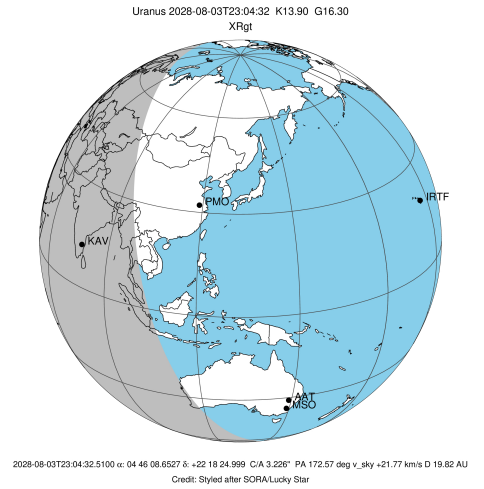

target : Uranus
target radius (km) : 25559.00
C/A epoch : 2028-08-03T23:00:57.320
Event type : XRgt
: No Uranus occs
: Ring occs: geocentric, topocentric
Observer code : KAV
Location : Kavalur Observatory
Latitude (deg) : 12.57556
E. Longitude (deg) : 78.83167
Altitude (km) : 0.722
Gaia source ID : 3413044385092765056
2Mass ID (if available) : 04460865+2218249
ICRS Star Coord at Epoch: 04h 46m 08.65267s +22:18:24.99867s
RUWE (>1.4 is poor) : 1.08
K magnitude : 13.896
G magnitude : 16.299
RP magnitude : 15.542
BP magnitude : 16.912
DUPflag : 0
Distance (au) : 19.824
f0 (km) : 0.000
g0 (km) : 0.000
skyplane vel. (km/s) : 21.77
Sun-Target sep (deg) : 58.76
Sun-Moon sep (deg) : 137.59
B (ring opening deg) : 81.02
PA of pole (deg) : -38.45
Pole direction: RA (deg): 257.31100
Dec (deg): -15.17500
C/A sky separation (") : 3.261
C/A sky separation (km) : 46888.3
NAIF SPICE kernels : RAJobs_U111+rgf15.spk
URKALLvl.spk
ura111.bsp
IAU_URANUS_for_RINGFIT.tpc
vgr2.ura111.bsp
ura161.bsp
vgr2.ura161.bsp
peph.ura160.bsp
earthstns_itr93_040916.bsp
earth_720101_070426.bpc
earth_200101_990628_predict.bpc
pg3f0000r.bsp
pg490000r.bsp
naif0012.tls
earth_flat_IAU.spk

b: ring blocked by planet x: target alt < 5.0 deg or sun > -5.0 deg

Ring	I/E	UTC	b?	alt	alt-sun	radius	r-dot	lat-geo	lat-geodetic
epsilon	I	2028-08-03T22:44:57.984		33.32	-25.03	51474.99	-8.59		
lambda	I	2028-08-03T22:48:04.606		34.04	-24.34	50026.71	-7.00		
delta	I	2028-08-03T22:53:08.886		35.21	-23.22	48300.35	-4.30		
gamma	I	2028-08-03T22:56:27.834		35.98	-22.49	47631.50	-2.41		

No planet occultations

gamma	E	2028-08-03T23:04:39.561		37.88	-20.67	47631.57	2.41		
delta	E	2028-08-03T23:07:58.684		38.65	-19.93	48300.35	4.30		
lambda	E	2028-08-03T23:13:03.506		39.83	-18.79	50026.71	6.98		
epsilon	E	2028-08-03T23:16:19.283		40.58	-18.06	51548.90	8.57