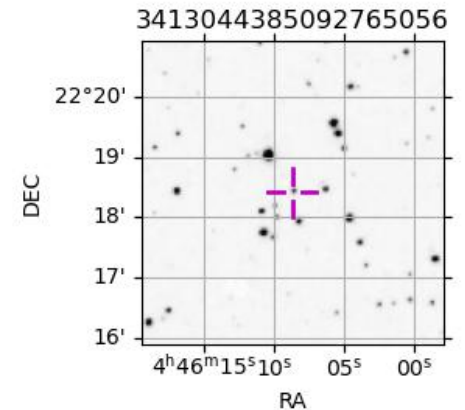

ICRS Star Coord at Epoch: 04h 46m 08.65267s +22:18:24.99867s

RUWE (>1.4 is poor) : 1.08
 K magnitude : 13.896
 G magnitude : 16.299
 RP magnitude : 15.542
 BP magnitude : 16.912
 DUPflag : 0
 Distance (au) : 19.824
 f0 (km) : 0.000
 g0 (km) : 0.000
 skyplane vel. (km/s) : 21.77
 Sun-Target sep (deg) : 58.76
 Sun-Moon sep (deg) : 136.67
 B (ring opening deg) : 81.02
 PA of pole (deg) : -38.45

2028-08-03T23:04:32.5100 ex: 04 46 08.6527 s: +22 18 24.999 C/A 3.226° PA 172.57 deg v_sky +21.77 km/s D 19.82 AU
 Credit: Styled after SORA/Lucky Star

target : Uranus
 target radius (km) : 25559.00
 C/A epoch : 2028-08-03T23:00:57.320
 Event type : XRgt
 : No Uranus occs
 : Ring occs: geocentric, topocentric
 Observer code : KAV
 Location : Kavalur Observatory
 Latitude (deg) : 12.57556
 E. Longitude (deg) : 78.83167
 Altitude (km) : 0.722
 Gaia source ID : 3413044385092765056
 2Mass ID (if available) : 04460865+2218249
 ICRS Star Coord at Epoch: 04h 46m 08.65267s +22:18:24.99867s
 RUWE (>1.4 is poor) : 1.08
 K magnitude : 13.896
 G magnitude : 16.299
 RP magnitude : 15.542
 BP magnitude : 16.912
 DUPflag : 0
 Distance (au) : 19.824
 f0 (km) : 0.000
 g0 (km) : 0.000
 skyplane vel. (km/s) : 21.77
 Sun-Target sep (deg) : 58.76
 Sun-Moon sep (deg) : 137.59
 B (ring opening deg) : 81.02
 PA of pole (deg) : -38.45
 Pole direction: RA (deg): 257.31100
 Dec (deg): -15.17500
 C/A sky separation (") : 3.261
 C/A sky separation (km) : 46888.3
 NAIF SPICE kernels : RAJobs_U111+rgf15.spk
 URKALLvl.spk
 ura111.bsp
 IAU_URANUS_for_RINGFIT.tpc
 vgr2.ura111.bsp
 ura161.bsp
 vgr2.ura161.bsp
 peph.ura160.bsp
 earthstns_itr93_040916.bsp
 earth_720101_070426.bpc
 earth_200101_990628_predict.bpc
 pg3f0000r.bsp
 pg490000r.bsp
 naif0012.tls
 earth_flat_IAU.spk