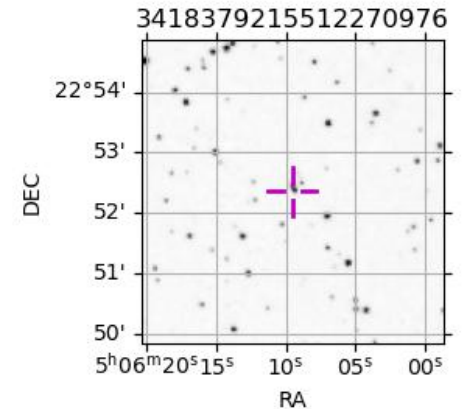

2029-08-19T14:59:12.5600 ex: 05 06 09.5175 s: +22 52 21.535 C/A 0.589° PA 354.36 deg v_sky +17.05 km/s D 19.59 AU
 Credit: Styled after SORA/Lucky Star

Earth
 IRTF

#	a(km)	ring
1	41837.2	6
2	42235.0	5
3	42571.2	4
4	44718.5	alpha
5	45661.1	beta
6	47176.1	eta
7	47626.3	gamma
8	48300.3	delta
9	50026.7	lambda
10	51149.4	epsilon

```

target                : Uranus
target radius (km)   : 25559.00
C/A epoch            : 2029-08-19T14:55:22.580
Event type          : PgtRgt
: Uranus occs: geocentric, topocentric
: Ring occs: geocentric, topocentric
Observer code       : IRTF
Location            : Mauna Kea/IRTF
Latitude (deg)      : 19.82622
E. Longitude (deg)  : 204.52800
Altitude (km)       : 4.168
Gaia source ID      : 3418379215512270976
2Mass ID (if available) : 05060952+2252216
ICRS Star Coord at Epoch: 05h 06m 09.51747s +22:52:21.53476s
RUWE (>1.4 is poor) : 1.92
K magnitude          : 14.123
G magnitude          : 16.354
RP magnitude         : 15.341
BP magnitude         : 16.435
DUPflag             : 0
Distance (au)       : 19.587
f0 (km)             : 0.000
g0 (km)             : 0.000
skyplane vel. (km/s) : 17.05
Sun-Target sep (deg) : 68.89
Sun-Moon sep (deg)  : 165.58
B (ring opening deg) : 82.27
PA of pole (deg)    : -5.54
Pole direction: RA (deg): 257.31100
Dec (deg): -15.17500
C/A sky separation (") : 0.553
C/A sky separation (km) : 7861.8
NAIF SPICE kernels  : RAJobs_U111+rgf15.spk
URKALLvl.spk
urall1.bsp
IAU_URANUS_for_RINGFIT.tpc
vgr2.urall1.bsp
ural61.bsp
vgr2.ural61.bsp
peph.ural60.bsp
earthstns_itr93_040916.bsp
earth_720101_070426.bpc
earth_200101_990628_predict.bpc
pg3f0000r.bsp
pg490000r.bsp
naif0012.tls
earth_flat_IAU.spk
    
```