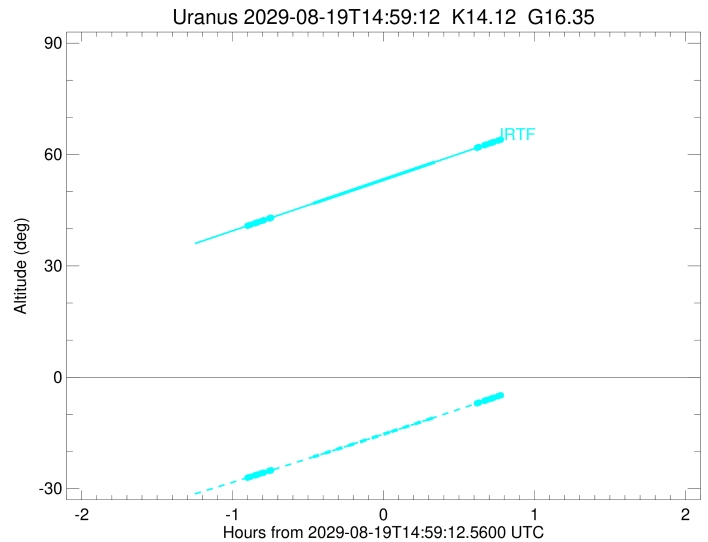

```
target                : Uranus
target radius (km)   : 25559.00
C/A epoch            : 2029-08-19T14:55:22.580
Event type          : PgtRgt
: Uranus occs: geocentric, topocentric
: Ring occs: geocentric, topocentric
Observer code       : IRTF
Location            : Mauna Kea/IRTF
Latitude (deg)      : 19.82622
E. Longitude (deg)  : 204.52800
Altitude (km)       : 4.168
Gaia source ID      : 3418379215512270976
2Mass ID (if available) : 05060952+2252216
ICRS Star Coord at Epoch: 05h 06m 09.51747s +22:52:21.53476s
RUWE (>1.4 is poor) : 1.92
K magnitude          : 14.123
G magnitude          : 16.354
RP magnitude         : 15.341
BP magnitude         : 16.435
DUPflag             : 0
Distance (au)       : 19.587
f0 (km)             : 0.000
g0 (km)             : 0.000
skyplane vel. (km/s) : 17.05
Sun-Target sep (deg) : 68.89
Sun-Moon sep (deg)  : 165.58
B (ring opening deg) : 82.27
PA of pole (deg)    : -5.54
Pole direction: RA (deg): 257.31100
Dec (deg): -15.17500
C/A sky separation (") : 0.553
C/A sky separation (km) : 7861.8
NAIF SPICE kernels  : RAJobs_U111+rgf15.spk
URKALLvl.spk
urall1.bsp
IAU_URANUS_for_RINGFIT.tpc
vgr2.urall1.bsp
ural61.bsp
vgr2.ural61.bsp
peph.ural60.bsp
earthstns_itr93_040916.bsp
earth_720101_070426.bpc
earth_200101_990628_predict.bpc
pg3f0000r.bsp
pg490000r.bsp
naif0012.tls
earth_flat_IAU.spk
```

Ring	I/E	UTC	b?	alt	alt-sun	radius	r-dot	lat-geo	lat-geodetic
epsilon	I	2029-08-19T14:04:53.314		40.76	-27.11	51424.28	-16.62		
lambda	I	2029-08-19T14:06:17.501		41.08	-26.81	50026.71	-16.59		
delta	I	2029-08-19T14:08:01.600		41.47	-26.44	48300.35	-16.57		
gamma	I	2029-08-19T14:08:42.574		41.63	-26.30	47621.40	-16.57		
eta	I	2029-08-19T14:09:09.457		41.73	-26.20	47176.12	-16.56		
beta	I	2029-08-19T14:10:41.597		42.09	-25.88	45651.11	-16.54		
alpha	I	2029-08-19T14:11:37.214		42.30	-25.68	44731.65	-16.53		
4	I	2029-08-19T14:13:50.515		42.81	-25.21	42530.99	-16.49		
5	I	2029-08-19T14:14:12.227		42.89	-25.13	42171.82	-16.49		
6	I	2029-08-19T14:14:34.523		42.98	-25.05	41805.66	-16.48		
Uranus	I	2029-08-19T14:31:13.518		46.80	-21.47	25506.24		-2.30	-2.41
Uranus	E	2029-08-19T15:19:34.601		57.95	-10.79	25499.11		-2.45	-2.57
6	E	2029-08-19T15:36:23.339		61.83	-7.01	41855.84	16.35		
5	E	2029-08-19T15:36:48.929		61.93	-6.91	42275.26	16.35		
4	E	2029-08-19T15:37:08.885		62.01	-6.84	42600.99	16.36		
alpha	E	2029-08-19T15:39:18.082		62.51	-6.35	44717.13	16.39		
beta	E	2029-08-19T15:40:15.861		62.73	-6.13	45664.58	16.40		
eta	E	2029-08-19T15:41:47.992		63.08	-5.78	47176.12	16.41		
gamma	E	2029-08-19T15:42:15.652		63.19	-5.68	47630.16	16.42		
delta	E	2029-08-19T15:42:56.467		63.35	-5.52	48300.35	16.42		
lambda	E	2029-08-19T15:44:41.541		63.75	-5.13	50026.71	16.44		
epsilon	E	2029-08-19T15:45:39.196		63.97	-4.91x	50974.57	16.46