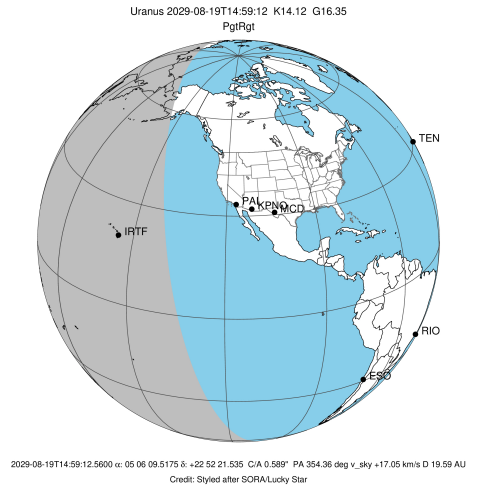

2029-08-19T14:59:12.5600 ex: 05 06 09.5175 s: +22 52 21.535 C/A 0.589° PA 354.36 deg v_sky +17.05 km/s D 19.59 AU
 Credit: Styled after SORA/Lucky Star

Earth
 IRTF

#	a(km)	ring
1	41837.2	6
2	42235.0	5
3	42571.2	4
4	44718.5	alpha
5	45661.1	beta
6	47176.1	eta
7	47626.3	gamma
8	48300.3	delta
9	50026.7	lambda
10	51149.4	epsilon

```

target                : Uranus
target radius (km)   : 25559.00
C/A epoch            : 2029-08-19T14:55:22.580
Event type          : PgtRgt
: Uranus occs: geocentric, topocentric
: Ring occs: geocentric, topocentric
Observer code       : IRTF
Location            : Mauna Kea/IRTF
Latitude (deg)      : 19.82622
E. Longitude (deg)  : 204.52800
Altitude (km)       : 4.168
Gaia source ID      : 3418379215512270976
2Mass ID (if available) : 05060952+2252216
ICRS Star Coord at Epoch: 05h 06m 09.51747s +22:52:21.53476s
RUWE (>1.4 is poor) : 1.92
K magnitude          : 14.123
G magnitude          : 16.354
RP magnitude         : 15.341
BP magnitude         : 16.435
DUPflag             : 0
Distance (au)       : 19.587
f0 (km)             : 0.000
g0 (km)             : 0.000
skyplane vel. (km/s) : 17.05
Sun-Target sep (deg) : 68.89
Sun-Moon sep (deg)  : 165.58
B (ring opening deg) : 82.27
PA of pole (deg)    : -5.54
Pole direction: RA (deg): 257.31100
Dec (deg): -15.17500
C/A sky separation (") : 0.553
C/A sky separation (km) : 7861.8
NAIF SPICE kernels  : RAJobs_U111+rgf15.spk
URKALLvl.spk
urall1.bsp
IAU_URANUS_for_RINGFIT.tpc
vgr2.urall1.bsp
ural61.bsp
vgr2.ural61.bsp
peph.ural60.bsp
earthstns_itr93_040916.bsp
earth_720101_070426.bpc
earth_200101_990628_predict.bpc
pg3f0000r.bsp
pg490000r.bsp
naif0012.tls
earth_flat_IAU.spk
    
```