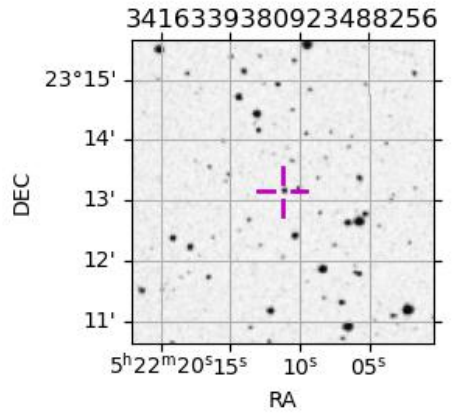

#	a(km)	ring
1	41837.2	6
2	42235.0	5
3	42571.2	4
4	44718.5	alpha
5	45661.1	beta
6	47176.1	eta
7	47626.3	gamma
8	48300.3	delta
9	50026.7	lambda
10	51149.4	epsilon

2030-08-06T15:35:36.3000 ex: 05 22 11.2402 s +23 13 09.091 C/A 1.949° PA 175.97 deg v_sky +24.47 km/s D 19.78 AU
 Credit: Styled after SORA/Lucky Star

```

target                : Uranus
target radius (km)   : 25559.00
C/A epoch            : 2030-08-06T15:32:42.240
Event type          : PRgt
: Uranus occs: not geocentric or topocentric
: Ring occs: geocentric, topocentric
Observer code       : IRTF
Location            : Mauna Kea/IRTF
Latitude (deg)      : 19.82622
E. Longitude (deg)  : 204.52800
Altitude (km)       : 4.168
Gaia source ID      : 3416339380923488256
2Mass ID (if available) : 05221123+2313091
ICRS Star Coord at Epoch: 05h 22m 11.24021s +23:13:09.09101s
RUWE (>1.4 is poor) : 1.05
K magnitude         : 13.332
G magnitude         : 16.171
RP magnitude        : 15.249
BP magnitude        : 17.029
DUPflag            : 0
Distance (au)       : 19.780
f0 (km)            : 0.000
g0 (km)            : 0.000
skyplane vel. (km/s) : 24.47
Sun-Target sep (deg) : 52.49
Sun-Moon sep (deg)  : 141.70
B (ring opening deg) : 81.40
PA of pole (deg)    : 21.36
Pole direction: RA (deg): 257.31100
Dec (deg): -15.17500
C/A sky separation (") : 1.993
C/A sky separation (km) : 28595.0
NAIF SPICE kernels  : RAJobs_U111+rgf15.spk
URKALLvl1.spk
urall1.bsp
IAU_URANUS_for_RINGFIT.tpc
vgr2.urall1.bsp
ural61.bsp
vgr2.ural61.bsp
peph.ural60.bsp
earthstns_itr93_040916.bsp
earth_720101_070426.bpc
earth_200101_990628_predict.bpc
pg3f0000r.bsp
pg490000r.bsp
naif0012.tls
earth_flat_IAU.spk
    
```