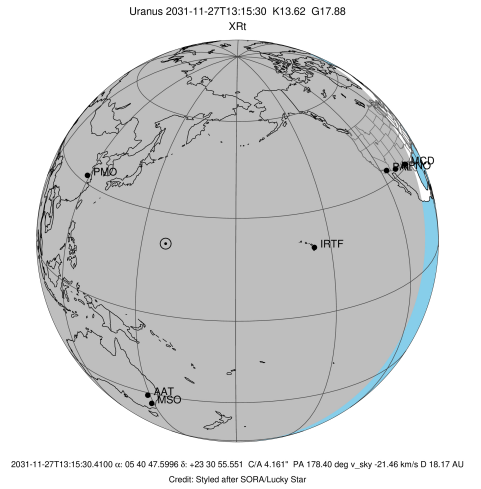

target : Uranus
 target radius (km) : 25559.00
 C/A epoch : 2031-11-27T13:17:55.990
 Event type : XRt
 : No Uranus occs
 : Ring occs: topocentric, not geocentric
 Observer code : AAT
 Location : Siding Spring (AAT)
 Latitude (deg) : -31.27703
 E. Longitude (deg) : 149.06608
 Altitude (km) : 1.164
 Gaia source ID : 3404408679033933696
 2Mass ID (if available) : 05404760+2330555
 ICRS Star Coord at Epoch: 05h 40m 47.59962s +23:30:55.55084s
 RUWE (>1.4 is poor) : 1.09
 K magnitude : 13.621
 G magnitude : 17.877
 RP magnitude : 16.706
 BP magnitude : 19.284
 DUPflag : 0
 Distance (au) : 18.166
 f0 (km) : 0.000
 g0 (km) : 0.000
 skyplane vel. (km/s) : -21.46
 Sun-Target sep (deg) : 159.04
 Sun-Moon sep (deg) : 37.34
 B (ring opening deg) : 78.83
 PA of pole (deg) : 43.12
 Pole direction: RA (deg): 257.31100
 Dec (deg): -15.17500
 C/A sky separation (") : 3.788
 C/A sky separation (km) : 49906.9
 NAIF SPICE kernels : RAJobs_U111+rgf15.spk
 URKALLvl.spk
 ura111.bsp
 IAU_URANUS_for_RINGFIT.tpc
 vgr2.ura111.bsp
 ura161.bsp
 vgr2.ura161.bsp
 peph.ura160.bsp
 earthstns_itrf93_040916.bsp
 earth_720101_070426.bpc
 earth_200101_990628_predict.bpc
 pg3f0000r.bsp
 pg490000r.bsp
 naif0012.tls
 earth_flat_IAU.spk