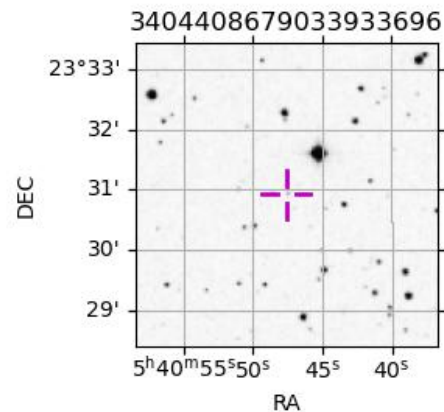

ICRS Star Coord at Epoch: 05h 40m 47.59962s +23:30:55.55084s

RUWE (>1.4 is poor) : 1.09
 K magnitude : 13.621
 G magnitude : 17.877
 RP magnitude : 16.706
 BP magnitude : 19.284
 DUPflag : 0
 Distance (au) : 18.166
 f0 (km) : 0.000
 g0 (km) : 0.000
 skyplane vel. (km/s) : -21.46
 Sun-Target sep (deg) : 159.04
 Sun-Moon sep (deg) : 37.42
 B (ring opening deg) : 78.83
 PA of pole (deg) : 43.12

a(km) ring

- 1 41837.2 6
- 2 42235.0 5
- 3 42571.2 4
- 4 44718.5 alpha
- 5 45661.1 beta
- 6 47176.1 eta
- 7 47626.3 gamma
- 8 48300.3 delta
- 9 50026.7 lambda
- 10 51149.4 epsilon

2031-11-27T13:15:30.4100 ex: 05 40 47.5996 s: +23 30 55.551 C/A 4.161" PA 178.40 deg v_sky -21.46 km/s D 18.17 AU
 Credit: Styled after SORA/Lucky Star

target : Uranus
 target radius (km) : 25559.00
 C/A epoch : 2031-11-27T13:17:55.990
 Event type : XRt
 : No Uranus occs
 : Ring occs: topocentric, not geocentric
 Observer code : AAT
 Location : Siding Spring (AAT)
 Latitude (deg) : -31.27703
 E. Longitude (deg) : 149.06608
 Altitude (km) : 1.164
 Gaia source ID : 3404408679033933696
 2Mass ID (if available) : 05404760+2330555
 ICRS Star Coord at Epoch: 05h 40m 47.59962s +23:30:55.55084s
 RUWE (>1.4 is poor) : 1.09
 K magnitude : 13.621
 G magnitude : 17.877
 RP magnitude : 16.706
 BP magnitude : 19.284
 DUPflag : 0
 Distance (au) : 18.166
 f0 (km) : 0.000
 g0 (km) : 0.000
 skyplane vel. (km/s) : -21.46
 Sun-Target sep (deg) : 159.04
 Sun-Moon sep (deg) : 37.34
 B (ring opening deg) : 78.83
 PA of pole (deg) : 43.12
 Pole direction: RA (deg): 257.31100
 Dec (deg): -15.17500
 C/A sky separation (") : 3.788
 C/A sky separation (km) : 49906.9
 NAIF SPICE kernels : RAJobs_U111+rgf15.spk
 URKALLvl.spk
 ura111.bsp
 IAU_URANUS_for_RINGFIT.tpc
 vgr2.ura111.bsp
 ura161.bsp
 vgr2.ura161.bsp
 peph.ura160.bsp
 earthstns_itrf93_040916.bsp
 earth_720101_070426.bpc
 earth_200101_990628_predict.bpc
 pg3f0000r.bsp
 pg490000r.bsp
 naif0012.tls
 earth_flat_IAU.spk