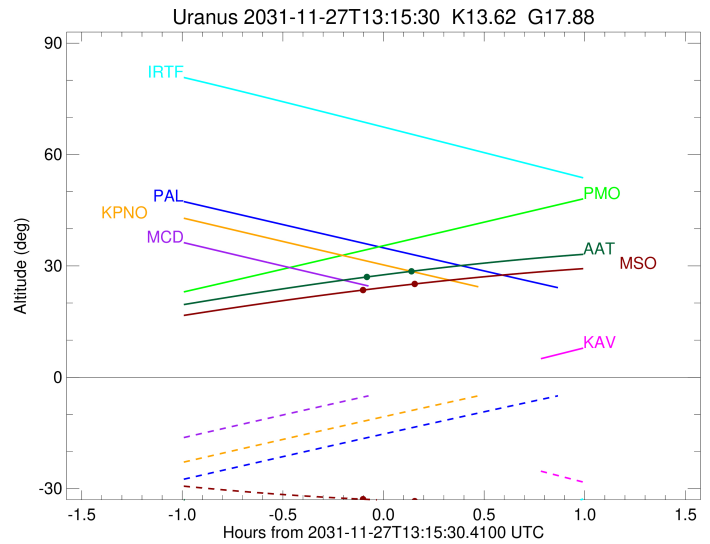

target : Uranus
target radius (km) : 25559.00
C/A epoch : 2031-11-27T13:17:50.240
Event type : XRt
: No Uranus occs
: Ring occs: topocentric, not geocentric
Observer code : MSO
Location : Mt. Stromlo Observatory
Latitude (deg) : -35.32000
E. Longitude (deg) : 149.00833
Altitude (km) : 0.770
Gaia source ID : 3404408679033933696
2Mass ID (if available) : 05404760+2330555
ICRS Star Coord at Epoch: 05h 40m 47.59962s +23:30:55.55084s
RUWE (>1.4 is poor) : 1.09
K magnitude : 13.621
G magnitude : 17.877
RP magnitude : 16.706
BP magnitude : 19.284
DUPflag : 0
Distance (au) : 18.166
f0 (km) : 0.000
g0 (km) : 0.000
skyplane vel. (km/s) : -21.46
Sun-Target sep (deg) : 159.04
Sun-Moon sep (deg) : 37.32
B (ring opening deg) : 78.83
PA of pole (deg) : 43.12
Pole direction: RA (deg): 257.31100
Dec (deg): -15.17500
C/A sky separation (") : 3.768
C/A sky separation (km) : 49646.6
NAIF SPICE kernels : RAJobs_U111+rgf15.spk
URKALLvl.spk
ura111.bsp
IAU_URANUS_for_RINGFIT.tpc
vgr2.ura111.bsp
ura161.bsp
vgr2.ura161.bsp
peph.ura160.bsp
earthstns_itrf93_040916.bsp
earth_720101_070426.bpc
earth_200101_990628_predict.bpc
pg3f0000r.bsp
pg490000r.bsp
naif0012.tls
earth_flat_IAU.spk

Ring	I/E	UTC	b?	alt	alt-sun	radius	r-dot	lat-geo	lat-geodetic
epsilon	I	2031-11-27T13:11:01.352		23.67	-32.91	50782.16	-3.41		

No planet occultations

epsilon	E	2031-11-27T13:23:01.655		24.95	-33.32	50747.39	3.41