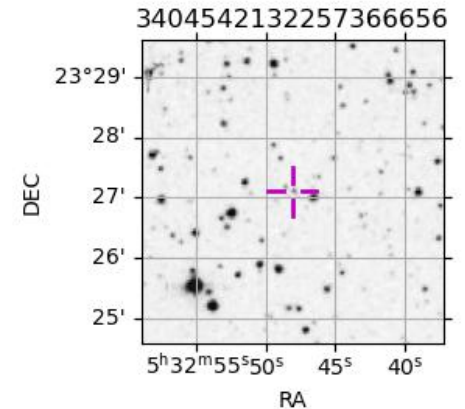

#	a(km)	ring
1	41837.2	6
2	42235.0	5
3	42571.2	4
4	44718.5	alpha
5	45661.1	beta
6	47176.1	eta
7	47626.3	gamma
8	48300.3	delta
9	50026.7	lambda
10	51149.4	epsilon

2032-04-18T19:21:48.0100 ex: 05 32 48.1049 8: +23 27 06.038 C/A 3.298° PA 177.25 deg v\_sky +23.48 km/s D 19.62 AU  
 Credit: Styled after SORA/Lucky Star

target : Uranus  
 target radius (km) : 25559.00  
 C/A epoch : 2032-04-18T19:24:27.360  
 Event type : XRgt  
 : No Uranus occs  
 : Ring occs: geocentric, topocentric  
 Observer code : PIC  
 Location : Pic du Midi  
 Latitude (deg) : 42.93656  
 E. Longitude (deg) : 0.14231  
 Altitude (km) : 2.890  
 Gaia source ID : 3404542132257366656  
 2Mass ID (if available) : 05324811+2327060  
 ICRS Star Coord at Epoch: 05h 32m 48.10494s +23:27:06.03817s  
 RUWE (>1.4 is poor) : 1.01  
 K magnitude : 14.898  
 G magnitude : 17.661  
 RP magnitude : 16.814  
 BP magnitude : 18.355  
 DUPflag : 0  
 Distance (au) : 19.624  
 f0 (km) : 0.000  
 g0 (km) : 0.000  
 skyplane vel. (km/s) : 23.48  
 Sun-Target sep (deg) : 54.90  
 Sun-Moon sep (deg) : 48.17  
 B (ring opening deg) : 80.03  
 PA of pole (deg) : 34.91  
 Pole direction: RA (deg): 257.31100  
 Dec (deg): -15.17500  
 C/A sky separation (") : 3.484  
 C/A sky separation (km) : 49580.5  
 NAIF SPICE kernels : RAJobs\_U111+rgf15.spk  
 URKALLvl.spk  
 ura111.bsp  
 IAU\_URANUS\_for\_RINGFIT.tpc  
 vgr2.ura111.bsp  
 ura161.bsp  
 vgr2.ura161.bsp  
 peph.ura160.bsp  
 earthstns\_itrf93\_040916.bsp  
 earth\_720101\_070426.bpc  
 earth\_200101\_990628\_predict.bpc  
 pg3f0000r.bsp  
 pg490000r.bsp  
 naif0012.tls  
 earth\_flat\_IAU.spk