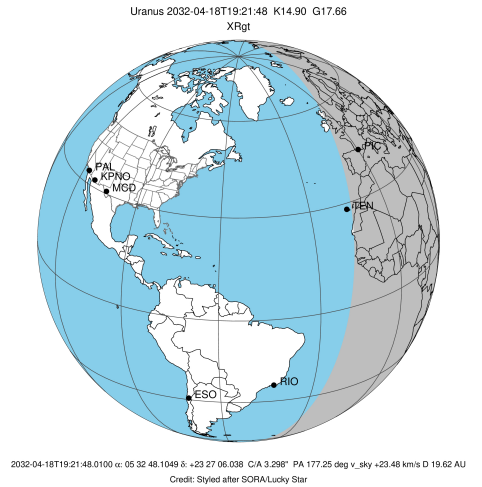

#	a(km)	ring
1	41837.2	6
2	42235.0	5
3	42571.2	4
4	44718.5	alpha
5	45661.1	beta
6	47176.1	eta
7	47626.3	gamma
8	48300.3	delta
9	50026.7	lambda
10	51149.4	epsilon

2032-04-18T19:21:48.0100 ex: 05 32 48.1049 8: +23 27 06.038 C/A 3.298° PA 177.25 deg v\_sky +23.48 km/s D 19.62 AU  
 Credit: Styled after SORA/Lucky Star

target : Uranus  
 target radius (km) : 25559.00  
 C/A epoch : 2032-04-18T19:24:27.360  
 Event type : XRgt  
 : No Uranus occs  
 : Ring occs: geocentric, topocentric  
 Observer code : PIC  
 Location : Pic du Midi  
 Latitude (deg) : 42.93656  
 E. Longitude (deg) : 0.14231  
 Altitude (km) : 2.890  
 Gaia source ID : 3404542132257366656  
 2Mass ID (if available) : 05324811+2327060  
 ICRS Star Coord at Epoch: 05h 32m 48.10494s +23:27:06.03817s  
 RUWE (>1.4 is poor) : 1.01  
 K magnitude : 14.898  
 G magnitude : 17.661  
 RP magnitude : 16.814  
 BP magnitude : 18.355  
 DUPflag : 0  
 Distance (au) : 19.624  
 f0 (km) : 0.000  
 g0 (km) : 0.000  
 skyplane vel. (km/s) : 23.48  
 Sun-Target sep (deg) : 54.90  
 Sun-Moon sep (deg) : 48.17  
 B (ring opening deg) : 80.03  
 PA of pole (deg) : 34.91  
 Pole direction: RA (deg): 257.31100  
 Dec (deg): -15.17500  
 C/A sky separation (") : 3.484  
 C/A sky separation (km) : 49580.5  
 NAIF SPICE kernels : RAJobs\_U111+rgf15.spk  
 URKALLvl.spk  
 ura111.bsp  
 IAU\_URANUS\_for\_RINGFIT.tpc  
 vgr2.ura111.bsp  
 ura161.bsp  
 vgr2.ura161.bsp  
 peph.ura160.bsp  
 earthstns\_itrf93\_040916.bsp  
 earth\_720101\_070426.bpc  
 earth\_200101\_990628\_predict.bpc  
 pg3f0000r.bsp  
 pg490000r.bsp  
 naif0012.tls  
 earth\_flat\_IAU.spk