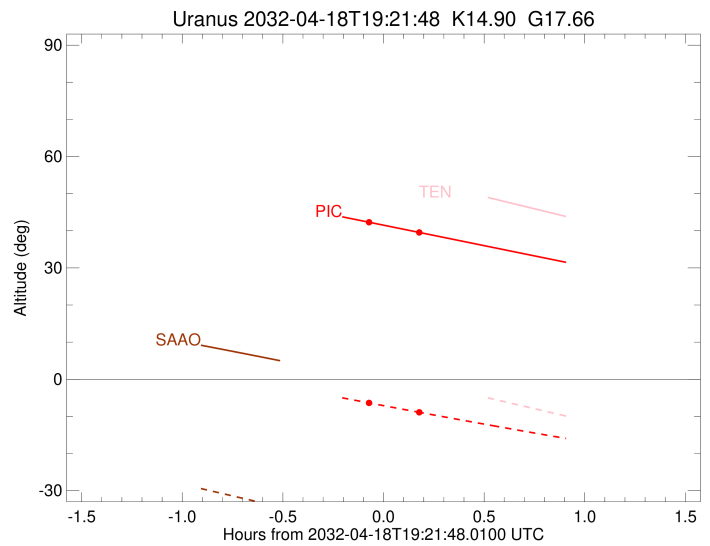

target : Uranus
target radius (km) : 25559.00
C/A epoch : 2032-04-18T19:24:27.360
Event type : XRgt
: No Uranus occs
: Ring occs: geocentric, topocentric
Observer code : PIC
Location : Pic du Midi
Latitude (deg) : 42.93656
E. Longitude (deg) : 0.14231
Altitude (km) : 2.890
Gaia source ID : 3404542132257366656
2Mass ID (if available) : 05324811+2327060
ICRS Star Coord at Epoch: 05h 32m 48.10494s +23:27:06.03817s
RUWE (>1.4 is poor) : 1.01
K magnitude : 14.898
G magnitude : 17.661
RP magnitude : 16.814
BP magnitude : 18.355
DUPflag : 0
Distance (au) : 19.624
f0 (km) : 0.000
g0 (km) : 0.000
skyplane vel. (km/s) : 23.48
Sun-Target sep (deg) : 54.90
Sun-Moon sep (deg) : 48.17
B (ring opening deg) : 80.03
PA of pole (deg) : 34.91
Pole direction: RA (deg): 257.31100
Dec (deg): -15.17500
C/A sky separation (") : 3.484
C/A sky separation (km) : 49580.5
NAIF SPICE kernels : RAJobs_U111+rgf15.spk
URKALLvl.spk
ura111.bsp
IAU_URANUS_for_RINGFIT.tpc
vgr2.ura111.bsp
ura161.bsp
vgr2.ura161.bsp
peph.ura160.bsp
earthstns_itrf93_040916.bsp
earth_720101_070426.bpc
earth_200101_990628_predict.bpc
pg3f0000r.bsp
pg490000r.bsp
naif0012.tls
earth_flat_IAU.spk

Ring	I/E	UTC	b?	alt	alt-sun	radius	r-dot	lat-geo	lat-geodetic
epsilon	I	2032-04-18T19:16:17.798		42.52	-6.17	51535.06	-5.48		

No planet occultations

epsilon	E	2032-04-18T19:33:21.019		39.39	-9.05	51434.73	5.49