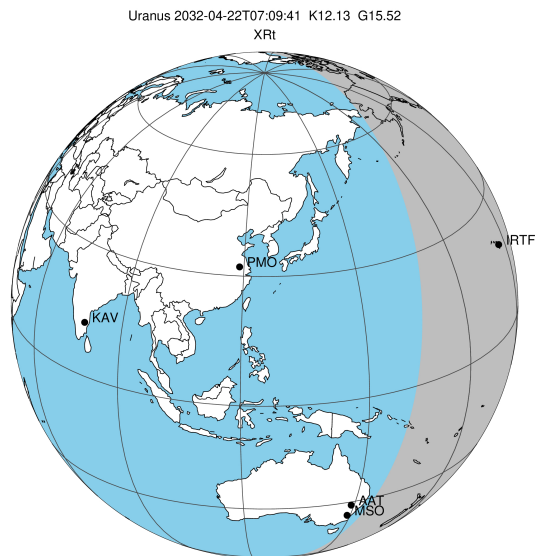

target : Uranus
target radius (km) : 25559.00
C/A epoch : 2032-04-22T07:09:41.650
Event type : XRT
: No Uranus occs
: Ring occs: topocentric, not geocentric
Gaia source ID : 3404539967593854592
2Mass ID (if available) : 05332524+2327234

ICRS Star Coord at Epoch: 05h 33m 25.25275s +23:27:23.42335s

RUWE (>1.4 is poor) : 0.99
K magnitude : 12.134
G magnitude : 15.519
RP magnitude : 14.553
BP magnitude : 16.460
DUPflag : 0
Distance (au) : 19.671
f0 (km) : 0.000
g0 (km) : 0.000
skyplane vel. (km/s) : 24.83
Sun-Target sep (deg) : 51.63
Sun-Moon sep (deg) : 89.55
B (ring opening deg) : 79.95
PA of pole (deg) : 35.61

#	a(km)	ring
1	41837.2	6
2	42235.0	5
3	42571.2	4
4	44718.5	alpha
5	45661.1	beta
6	47176.1	eta
7	47626.3	gamma
8	48300.3	delta
9	50026.7	lambda
10	51149.4	epsilon

2032-04-22T07:09:41.6500 ex: 05 33 25.2527 8: +23 27 23.423 C/A 3.618" PA 357.30 deg v_sky +24.83 km/s D 19.67 AU
Credit: Styled after SORA/Lucky Star

IRTF