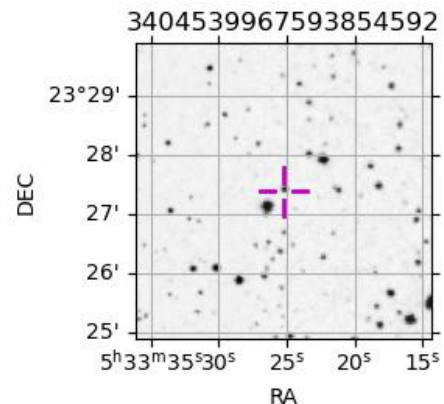

ICRS Star Coord at Epoch: 05h 33m 25.25275s +23:27:23.42335s

RUWE (>1.4 is poor) : 0.99
 K magnitude : 12.134
 G magnitude : 15.519
 RP magnitude : 14.553
 BP magnitude : 16.460
 DUPflag : 0
 Distance (au) : 19.671
 f0 (km) : 0.000
 g0 (km) : 0.000
 skyplane vel. (km/s) : 24.83
 Sun-Target sep (deg) : 51.63
 Sun-Moon sep (deg) : 89.55
 B (ring opening deg) : 79.95
 PA of pole (deg) : 35.61

#	a(km)	ring
1	41837.2	6
2	42235.0	5
3	42571.2	4
4	44718.5	alpha
5	45661.1	beta
6	47176.1	eta
7	47626.3	gamma
8	48300.3	delta
9	50026.7	lambda
10	51149.4	epsilon

2032-04-22T07:09:41.6500 ex: 05 33 25.2527 8: +23 27 23.423 C/A 3.618" PA 357.30 deg v_sky +24.83 km/s D 19.67 AU
 Credit: Styled after SORA/Lucky Star

target : Uranus
 target radius (km) : 25559.00
 C/A epoch : 2032-04-22T07:13:56.260
 Event type : XRt
 : No Uranus occs
 : Ring occs: topocentric, not geocentric
 Observer code : IRTF
 Location : Mauna Kea/IRTF
 Latitude (deg) : 19.82622
 E. Longitude (deg) : 204.52800
 Altitude (km) : 4.168
 Gaia source ID : 3404539967593854592
 2Mass ID (if available) : 05332524+2327234
 ICRS Star Coord at Epoch: 05h 33m 25.25275s +23:27:23.42335s
 RUWE (>1.4 is poor) : 0.99
 K magnitude : 12.134
 G magnitude : 15.519
 RP magnitude : 14.553
 BP magnitude : 16.460
 DUPflag : 0
 Distance (au) : 19.671
 f0 (km) : 0.000
 g0 (km) : 0.000
 skyplane vel. (km/s) : 24.83
 Sun-Target sep (deg) : 51.63
 Sun-Moon sep (deg) : 89.83
 B (ring opening deg) : 79.95
 PA of pole (deg) : 35.61
 Pole direction: RA (deg): 257.31100
 Dec (deg): -15.17500
 C/A sky separation (") : 3.532
 C/A sky separation (km) : 50395.7
 NAIF SPICE kernels : RAJobs_U111+rgf15.spk
 URKALLvl.spk
 ura111.bsp
 IAU_URANUS_for_RINGFIT.tpc
 vgr2.ura111.bsp
 ura161.bsp
 vgr2.ura161.bsp
 peph.ura160.bsp
 earthstns_itrf93_040916.bsp
 earth_720101_070426.bpc
 earth_200101_990628_predict.bpc
 pg3f0000r.bsp
 pg490000r.bsp
 naif0012.tls
 earth_flat_IAU.spk