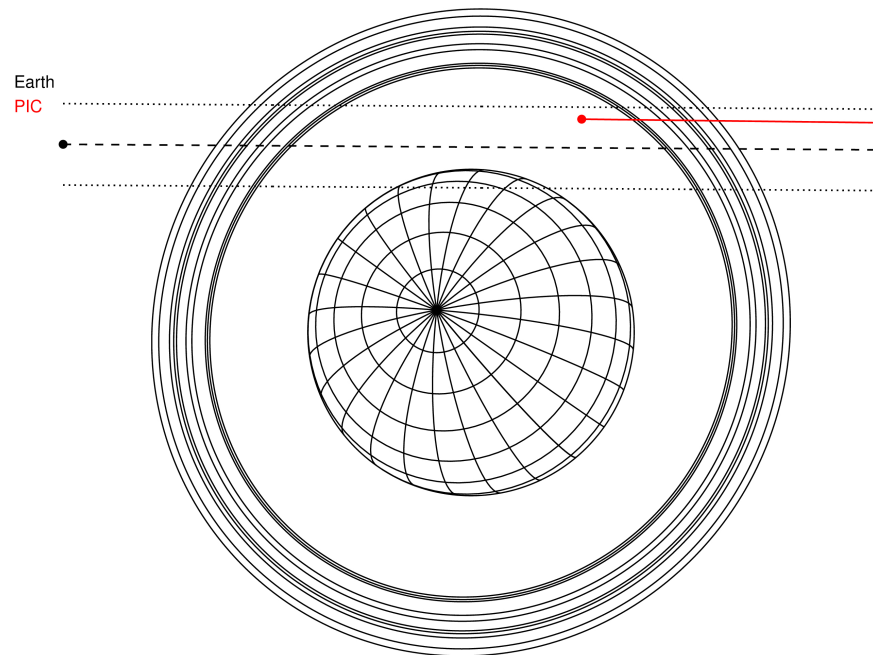

Uranus 2032-08-12T01:24:55 K14.40 G17.62 PRgt