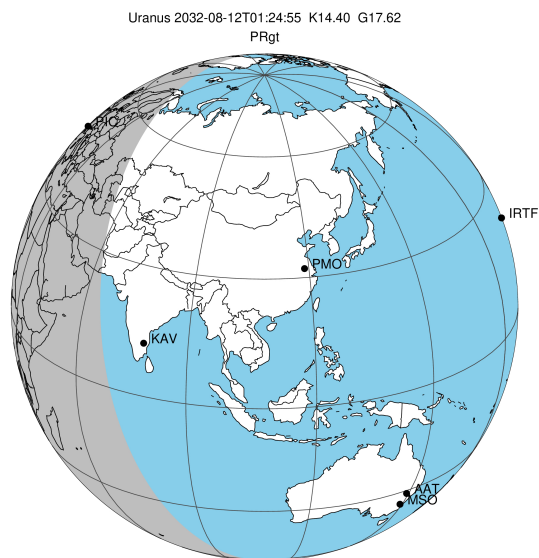

target : Uranus
target radius (km) : 25559.00
C/A epoch : 2032-08-12T01:24:55.230
Event type : PRgt
: Uranus occs: not geocentric or topocentric
: Ring occs: geocentric, topocentric
Gaia source ID : 3424866982654722944
2Mass ID (if available) : 05593985+2336542

ICRS Star Coord at Epoch: 05h 59m 39.86004s +23:36:54.22657s

RUWE (>1.4 is poor) : 1.05
K magnitude : 14.400
G magnitude : 17.617
RP magnitude : 16.666
BP magnitude : 18.572
DUPflag : 0
Distance (au) : 19.685
f0 (km) : 0.000
g0 (km) : 0.000
skyplane vel. (km/s) : 25.69
Sun-Target sep (deg) : 49.53
Sun-Moon sep (deg) : 113.46
B (ring opening deg) : 75.43
PA of pole (deg) : 56.87

#	a(km)	ring
1	41837.2	6
2	42235.0	5
3	42571.2	4
4	44718.5	alpha
5	45661.1	beta
6	47176.1	eta
7	47626.3	gamma
8	48300.3	delta
9	50026.7	lambda
10	51149.4	epsilon

2032-08-12T01:24:55.2300 ex: 05 59 39.8600 s: +23 36 54.227 C/A 2.039° PA 179.61 deg v_sky +25.69 km/s D 19.69 AU
Credit: Styled after SORA/Lucky Star