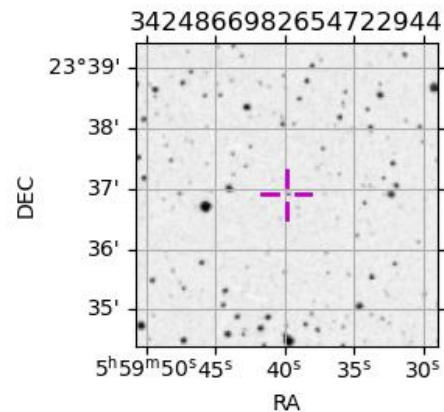

ICRS Star Coord at Epoch: 05h 59m 39.86004s +23:36:54.22657s

RUWE (>1.4 is poor) : 1.05
 K magnitude : 14.400
 G magnitude : 17.617
 RP magnitude : 16.666
 BP magnitude : 18.572
 DUPflag : 0
 Distance (au) : 19.685
 f0 (km) : 0.000
 g0 (km) : 0.000
 skyplane vel. (km/s) : 25.69
 Sun-Target sep (deg) : 49.53
 Sun-Moon sep (deg) : 113.46
 B (ring opening deg) : 75.43
 PA of pole (deg) : 56.87

#	a(km)	ring
1	41837.2	6
2	42235.0	5
3	42571.2	4
4	44718.5	alpha
5	45661.1	beta
6	47176.1	eta
7	47626.3	gamma
8	48300.3	delta
9	50026.7	lambda
10	51149.4	epsilon

2032-08-12T01:24:55.2300 ex: 05 59 39.8600 s: +23 36 54.227 C/A 2.039° PA 179.61 deg v_sky +25.69 km/s D 19.69 AU
 Credit: Styled after SORA/Lucky Star

target : Uranus
 target radius (km) : 25559.00
 C/A epoch : 2032-08-12T01:22:09.840
 Event type : PRgt
 : Uranus occs: not geocentric or topocentric
 : Ring occs: geocentric, topocentric
 Observer code : PIC
 Location : Pic du Midi
 Latitude (deg) : 42.93656
 E. Longitude (deg) : 0.14231
 Altitude (km) : 2.890
 Gaia source ID : 3424866982654722944
 2Mass ID (if available) : 05593985+2336542
 ICRS Star Coord at Epoch: 05h 59m 39.86004s +23:36:54.22657s
 RUWE (>1.4 is poor) : 1.05
 K magnitude : 14.400
 G magnitude : 17.617
 RP magnitude : 16.666
 BP magnitude : 18.572
 DUPflag : 0
 Distance (au) : 19.685
 f0 (km) : 0.000
 g0 (km) : 0.000
 skyplane vel. (km/s) : 25.69
 Sun-Target sep (deg) : 49.53
 Sun-Moon sep (deg) : 113.26
 B (ring opening deg) : 75.43
 PA of pole (deg) : 56.87
 Pole direction: RA (deg): 257.31100
 Dec (deg): -15.17500
 C/A sky separation (") : 2.354
 C/A sky separation (km) : 33612.3
 NAIF SPICE kernels : RAJobs_U111+rgf15.spk
 URKALLvl.spk
 ura111.bsp
 IAU_URANUS_for_RINGFIT.tpc
 vgr2.ura111.bsp
 ura161.bsp
 vgr2.ura161.bsp
 peph.ura160.bsp
 earthstns_itr93_040916.bsp
 earth_720101_070426.bpc
 earth_200101_990628_predict.bpc
 pg3f0000r.bsp
 pg490000r.bsp
 naif0012.tls
 earth_flat_IAU.spk