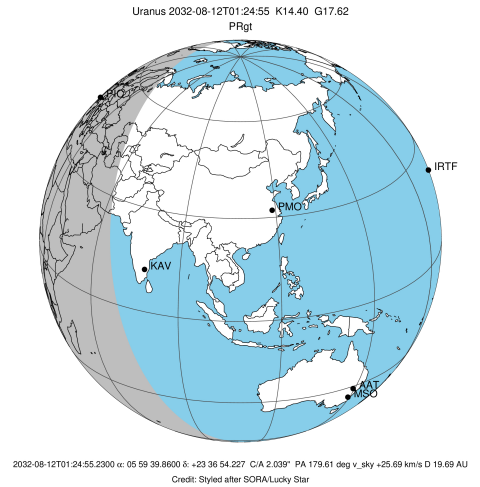

target : Uranus
 target radius (km) : 25559.00
 C/A epoch : 2032-08-12T01:22:09.840
 Event type : PRgt
 : Uranus occs: not geocentric or topocentric
 : Ring occs: geocentric, topocentric
 Observer code : PIC
 Location : Pic du Midi
 Latitude (deg) : 42.93656
 E. Longitude (deg) : 0.14231
 Altitude (km) : 2.890
 Gaia source ID : 3424866982654722944
 2Mass ID (if available) : 05593985+2336542
 ICRS Star Coord at Epoch: 05h 59m 39.86004s +23:36:54.22657s
 RUWE (>1.4 is poor) : 1.05
 K magnitude : 14.400
 G magnitude : 17.617
 RP magnitude : 16.666
 BP magnitude : 18.572
 DUPflag : 0
 Distance (au) : 19.685
 f0 (km) : 0.000
 g0 (km) : 0.000
 skyplane vel. (km/s) : 25.69
 Sun-Target sep (deg) : 49.53
 Sun-Moon sep (deg) : 113.26
 B (ring opening deg) : 75.43
 PA of pole (deg) : 56.87
 Pole direction: RA (deg): 257.31100
 Dec (deg): -15.17500
 C/A sky separation (") : 2.354
 C/A sky separation (km) : 33612.3
 NAIF SPICE kernels : RAJobs_U111+rgf15.spk
 URKALLvl.spk
 ura111.bsp
 IAU_URANUS_for_RINGFIT.tpc
 vgr2.ura111.bsp
 ura161.bsp
 vgr2.ura161.bsp
 peph.ura160.bsp
 earthstns_itr93_040916.bsp
 earth_720101_070426.bpc
 earth_200101_990628_predict.bpc
 pg3f0000r.bsp
 pg490000r.bsp
 naif0012.tls
 earth_flat_IAU.spk