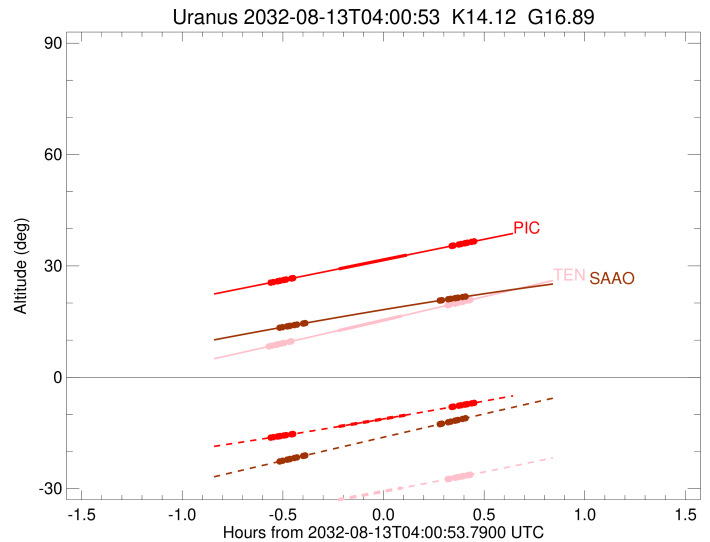

target : Uranus
target radius (km) : 25559.00
C/A epoch : 2032-08-13T03:57:57.750
Event type : PgtRgt
: Uranus occs: geocentric, topocentric
: Ring occs: geocentric, topocentric
Observer code : PIC
Location : Pic du Midi
Latitude (deg) : 42.93656
E. Longitude (deg) : 0.14231
Altitude (km) : 2.890
Gaia source ID : 3424867158750309888
2Mass ID (if available) : 05595229+2336516
ICRS Star Coord at Epoch: 05h 59m 52.30432s +23:36:51.69447s
RUWE (>1.4 is poor) : 0.97
K magnitude : 14.123
G magnitude : 16.892
RP magnitude : 16.044
BP magnitude : 17.653
DUPflag : 0
Distance (au) : 19.671
f0 (km) : 0.000
g0 (km) : 0.000
skyplane vel. (km/s) : 25.28
Sun-Target sep (deg) : 50.55
Sun-Moon sep (deg) : 127.03
B (ring opening deg) : 75.39
PA of pole (deg) : 56.99
Pole direction: RA (deg): 257.31100
Dec (deg): -15.17500
C/A sky separation (") : 1.415
C/A sky separation (km) : 20190.9
NAIF SPICE kernels : RAJobs_U111+rgf15.spk
URKALLvl.spk
ura111.bsp
IAU_URANUS_for_RINGFIT.tpc
vgr2.ura111.bsp
ura161.bsp
vgr2.ura161.bsp
peph.ura160.bsp
earthstns_itrfr93_040916.bsp
earth_720101_070426.bpc
earth_200101_990628_predict.bpc
pg3f0000r.bsp
pg490000r.bsp
naif0012.tls
earth_flat_IAU.spk

Ring	I/E	UTC	b?	alt	alt-sun	radius	r-dot	lat-geo	lat-geodetic
epsilon	I	2032-08-13T03:27:12.243		25.48	-16.26	51231.84	-23.76		
lambda	I	2032-08-13T03:28:03.257		25.64	-16.14	50026.71	-23.57		
delta	I	2032-08-13T03:29:16.776		25.86	-15.96	48300.35	-23.39		
gamma	I	2032-08-13T03:29:45.536		25.95	-15.89	47628.58	-23.32		
eta	I	2032-08-13T03:30:04.959		26.01	-15.85	47176.12	-23.27		
beta	I	2032-08-13T03:31:10.250		26.20	-15.69	45663.25	-23.08		
alpha	I	2032-08-13T03:31:51.208		26.33	-15.59	44719.15	-22.95		
4	I	2032-08-13T03:33:26.841		26.62	-15.36	42536.48	-22.65		
5	I	2032-08-13T03:33:42.754		26.67	-15.32	42184.12	-22.57		
6	I	2032-08-13T03:33:56.295		26.71	-15.29	41875.12	-22.52		
Uranus	I	2032-08-13T03:47:35.416		29.20	-13.26	25553.87		1.38	1.44
Uranus	E	2032-08-13T04:07:49.322		32.91	-10.14	25080.84		-13.59	-14.21
6	E	2032-08-13T04:21:11.529		35.37	-8.00	41800.97	22.45		
5	E	2032-08-13T04:21:29.201		35.43	-7.96	42209.41	22.50		
4	E	2032-08-13T04:21:47.281		35.48	-7.91	42614.50	22.57		
alpha	E	2032-08-13T04:23:18.566		35.76	-7.66	44690.59	22.87		
beta	E	2032-08-13T04:24:00.185		35.89	-7.55	45643.89	23.00		
eta	E	2032-08-13T04:25:06.547		36.09	-7.37	47176.12	23.18		
gamma	E	2032-08-13T04:25:25.720		36.15	-7.32	47621.10	23.23		
delta	E	2032-08-13T04:25:54.911		36.24	-7.24	48300.35	23.30		
lambda	E	2032-08-13T04:27:08.715		36.47	-7.04	50026.71	23.47		
epsilon	E	2032-08-13T04:28:06.143		36.64	-6.88	51378.28	23.66