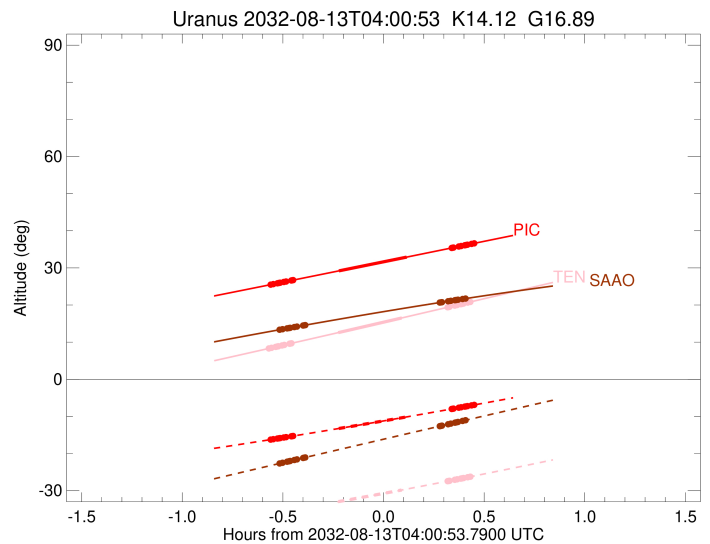

target : Uranus
target radius (km) : 25559.00
C/A epoch : 2032-08-13T03:58:09.590
Event type : PgtRgt
: Uranus occs: geocentric, topocentric
: Ring occs: geocentric, topocentric
Observer code : SAAO
Location : So. Afr. Astro. Obs. (Sutherland)
Latitude (deg) : -32.37953
E. Longitude (deg) : 20.81070
Altitude (km) : 1.768
Gaia source ID : 3424867158750309888
2Mass ID (if available) : 05595229+2336516
ICRS Star Coord at Epoch: 05h 59m 52.30432s +23:36:51.69447s
RUWE (>1.4 is poor) : 0.97
K magnitude : 14.123
G magnitude : 16.892
RP magnitude : 16.044
BP magnitude : 17.653
DUPflag : 0
Distance (au) : 19.671
f0 (km) : 0.000
g0 (km) : 0.000
skyplane vel. (km/s) : 25.28
Sun-Target sep (deg) : 50.55
Sun-Moon sep (deg) : 126.90
B (ring opening deg) : 75.39
PA of pole (deg) : 56.99
Pole direction: RA (deg): 257.31100
Dec (deg): -15.17500
C/A sky separation (") : 1.965
C/A sky separation (km) : 28032.0
NAIF SPICE kernels : RAJobs_U111+rgf15.spk
URKALLvl1.spk
ura111.bsp
IAU_URANUS_for_RINGFIT.tpc
vgr2.ura111.bsp
ura161.bsp
vgr2.ura161.bsp
peph.ura160.bsp
earthstns_itrfr93_040916.bsp
earth_720101_070426.bpc
earth_200101_990628_predict.bpc
pg3f0000r.bsp
pg490000r.bsp
naif0012.tls
earth_flat_IAU.spk

Ring	I/E	UTC	b?	alt	alt-sun	radius	r-dot	lat-geo	lat-geodetic
epsilon	I	2032-08-13T03:29:48.465		13.33	-22.70	51300.06	-21.50		
lambda	I	2032-08-13T03:30:48.305		13.49	-22.49	50026.71	-21.16		
delta	I	2032-08-13T03:32:10.612		13.71	-22.20	48300.35	-20.79		
gamma	I	2032-08-13T03:32:43.095		13.80	-22.09	47627.62	-20.63		
eta	I	2032-08-13T03:33:05.037		13.86	-22.01	47176.12	-20.52		
beta	I	2032-08-13T03:34:19.684		14.06	-21.75	45659.12	-20.12		
alpha	I	2032-08-13T03:35:07.016		14.19	-21.58	44711.99	-19.84		
4	I	2032-08-13T03:36:58.098		14.49	-21.19	42543.95	-19.16		
5	I	2032-08-13T03:37:17.875		14.54	-21.12	42171.27	-18.99		
6	I	2032-08-13T03:37:33.716		14.58	-21.07	41869.61	-18.88		

No planet occultations

6	E	2032-08-13T04:17:38.555		20.66	-12.64	41807.08	18.84		
5	E	2032-08-13T04:17:58.416		20.71	-12.57	42192.72	18.94		
4	E	2032-08-13T04:18:20.285		20.76	-12.50	42610.33	19.11		
alpha	E	2032-08-13T04:20:06.995		21.01	-12.13	44687.18	19.78		
beta	E	2032-08-13T04:20:55.028		21.12	-11.96	45642.16	20.06		
eta	E	2032-08-13T04:22:10.738		21.30	-11.70	47176.12	20.46		
gamma	E	2032-08-13T04:22:32.426		21.35	-11.62	47620.96	20.56		
delta	E	2032-08-13T04:23:05.337		21.43	-11.51	48300.35	20.72		
lambda	E	2032-08-13T04:24:27.919		21.62	-11.22	50026.71	21.08		
epsilon	E	2032-08-13T04:25:34.205		21.77	-10.99	51433.15	21.43