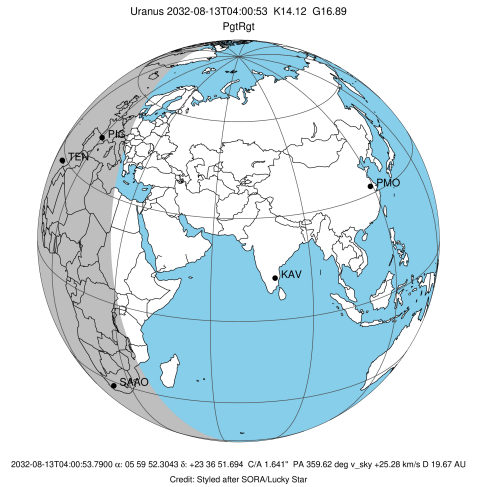

target : Uranus
target radius (km) : 25559.00
C/A epoch : 2032-08-13T03:57:57.750
Event type : PgtRgt
: Uranus occs: geocentric, topocentric
: Ring occs: geocentric, topocentric
Observer code : PIC
Location : Pic du Midi
Latitude (deg) : 42.93656
E. Longitude (deg) : 0.14231
Altitude (km) : 2.890
Gaia source ID : 3424867158750309888
2Mass ID (if available) : 05595229+2336516
ICRS Star Coord at Epoch: 05h 59m 52.30432s +23:36:51.69447s
RUWE (>1.4 is poor) : 0.97
K magnitude : 14.123
G magnitude : 16.892
RP magnitude : 16.044
BP magnitude : 17.653
DUPflag : 0
Distance (au) : 19.671
f0 (km) : 0.000
g0 (km) : 0.000
skyplane vel. (km/s) : 25.28
Sun-Target sep (deg) : 50.55
Sun-Moon sep (deg) : 127.03
B (ring opening deg) : 75.39
PA of pole (deg) : 56.99
Pole direction: RA (deg): 257.31100
Dec (deg): -15.17500
C/A sky separation (") : 1.415
C/A sky separation (km) : 20190.9
NAIF SPICE kernels : RAJobs_U111+rgf15.spk
URKALLvl.spk
ura111.bsp
IAU_URANUS_for_RINGFIT.tpc
vgr2.ura111.bsp
ura161.bsp
vgr2.ura161.bsp
peph.ura160.bsp
earthstns_itrfr93_040916.bsp
earth_720101_070426.bpc
earth_200101_990628_predict.bpc
pg3f0000r.bsp
pg490000r.bsp
naif0012.tls
earth_flat_IAU.spk

Ring	I/E	UTC	b?	alt	alt-sun	radius	r-dot	lat-geo	lat-geodetic
epsilon	I	2032-08-13T03:27:12.243		25.48	-16.26	51231.84	-23.76		
lambda	I	2032-08-13T03:28:03.257		25.64	-16.14	50026.71	-23.57		
delta	I	2032-08-13T03:29:16.776		25.86	-15.96	48300.35	-23.39		
gamma	I	2032-08-13T03:29:45.536		25.95	-15.89	47628.58	-23.32		
eta	I	2032-08-13T03:30:04.959		26.01	-15.85	47176.12	-23.27		
beta	I	2032-08-13T03:31:10.250		26.20	-15.69	45663.25	-23.08		
alpha	I	2032-08-13T03:31:51.208		26.33	-15.59	44719.15	-22.95		
4	I	2032-08-13T03:33:26.841		26.62	-15.36	42536.48	-22.65		
5	I	2032-08-13T03:33:42.754		26.67	-15.32	42184.12	-22.57		
6	I	2032-08-13T03:33:56.295		26.71	-15.29	41875.12	-22.52		
Uranus	I	2032-08-13T03:47:35.416		29.20	-13.26	25553.87		1.38	1.44
Uranus	E	2032-08-13T04:07:49.322		32.91	-10.14	25080.84		-13.59	-14.21
6	E	2032-08-13T04:21:11.529		35.37	-8.00	41800.97	22.45		
5	E	2032-08-13T04:21:29.201		35.43	-7.96	42209.41	22.50		
4	E	2032-08-13T04:21:47.281		35.48	-7.91	42614.50	22.57		
alpha	E	2032-08-13T04:23:18.566		35.76	-7.66	44690.59	22.87		
beta	E	2032-08-13T04:24:00.185		35.89	-7.55	45643.89	23.00		
eta	E	2032-08-13T04:25:06.547		36.09	-7.37	47176.12	23.18		
gamma	E	2032-08-13T04:25:25.720		36.15	-7.32	47621.10	23.23		
delta	E	2032-08-13T04:25:54.911		36.24	-7.24	48300.35	23.30		
lambda	E	2032-08-13T04:27:08.715		36.47	-7.04	50026.71	23.47		
epsilon	E	2032-08-13T04:28:06.143		36.64	-6.88	51378.28	23.66