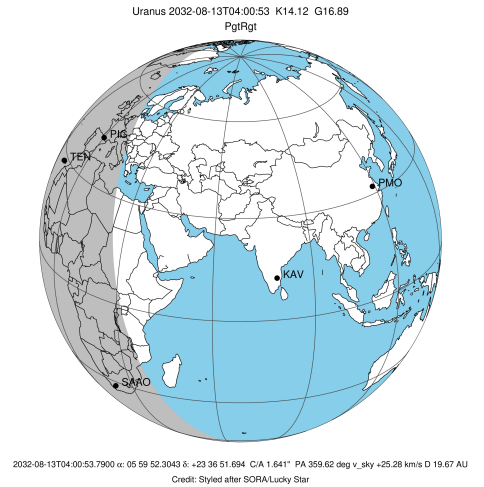

target : Uranus
target radius (km) : 25559.00
C/A epoch : 2032-08-13T03:58:09.590
Event type : PgtRgt
: Uranus occs: geocentric, topocentric
: Ring occs: geocentric, topocentric
Observer code : SAAO
Location : So. Afr. Astro. Obs. (Sutherland)
Latitude (deg) : -32.37953
E. Longitude (deg) : 20.81070
Altitude (km) : 1.768
Gaia source ID : 3424867158750309888
2Mass ID (if available) : 05595229+2336516
ICRS Star Coord at Epoch: 05h 59m 52.30432s +23:36:51.69447s
RUWE (>1.4 is poor) : 0.97
K magnitude : 14.123
G magnitude : 16.892
RP magnitude : 16.044
BP magnitude : 17.653
DUPflag : 0
Distance (au) : 19.671
f0 (km) : 0.000
g0 (km) : 0.000
skyplane vel. (km/s) : 25.28
Sun-Target sep (deg) : 50.55
Sun-Moon sep (deg) : 126.90
B (ring opening deg) : 75.39
PA of pole (deg) : 56.99
Pole direction: RA (deg): 257.31100
Dec (deg): -15.17500
C/A sky separation (") : 1.965
C/A sky separation (km) : 28032.0
NAIF SPICE kernels : RAJobs_U111+rgf15.spk
URKALLvl1.spk
ura111.bsp
IAU_URANUS_for_RINGFIT.tpc
vgr2.ura111.bsp
ura161.bsp
vgr2.ura161.bsp
peph.ura160.bsp
earthstns_itrfr93_040916.bsp
earth_720101_070426.bpc
earth_200101_990628_predict.bpc
pg3f0000r.bsp
pg490000r.bsp
naif0012.tls
earth_flat_IAU.spk

Ring	I/E	UTC	b?	alt	alt-sun	radius	r-dot	lat-geo	lat-geodetic
epsilon	I	2032-08-13T03:29:48.465		13.33	-22.70	51300.06	-21.50		
lambda	I	2032-08-13T03:30:48.305		13.49	-22.49	50026.71	-21.16		
delta	I	2032-08-13T03:32:10.612		13.71	-22.20	48300.35	-20.79		
gamma	I	2032-08-13T03:32:43.095		13.80	-22.09	47627.62	-20.63		
eta	I	2032-08-13T03:33:05.037		13.86	-22.01	47176.12	-20.52		
beta	I	2032-08-13T03:34:19.684		14.06	-21.75	45659.12	-20.12		
alpha	I	2032-08-13T03:35:07.016		14.19	-21.58	44711.99	-19.84		
4	I	2032-08-13T03:36:58.098		14.49	-21.19	42543.95	-19.16		
5	I	2032-08-13T03:37:17.875		14.54	-21.12	42171.27	-18.99		
6	I	2032-08-13T03:37:33.716		14.58	-21.07	41869.61	-18.88		

No planet occultations

6	E	2032-08-13T04:17:38.555		20.66	-12.64	41807.08	18.84		
5	E	2032-08-13T04:17:58.416		20.71	-12.57	42192.72	18.94		
4	E	2032-08-13T04:18:20.285		20.76	-12.50	42610.33	19.11		
alpha	E	2032-08-13T04:20:06.995		21.01	-12.13	44687.18	19.78		
beta	E	2032-08-13T04:20:55.028		21.12	-11.96	45642.16	20.06		
eta	E	2032-08-13T04:22:10.738		21.30	-11.70	47176.12	20.46		
gamma	E	2032-08-13T04:22:32.426		21.35	-11.62	47620.96	20.56		
delta	E	2032-08-13T04:23:05.337		21.43	-11.51	48300.35	20.72		
lambda	E	2032-08-13T04:24:27.919		21.62	-11.22	50026.71	21.08		
epsilon	E	2032-08-13T04:25:34.205		21.77	-10.99	51433.15	21.43