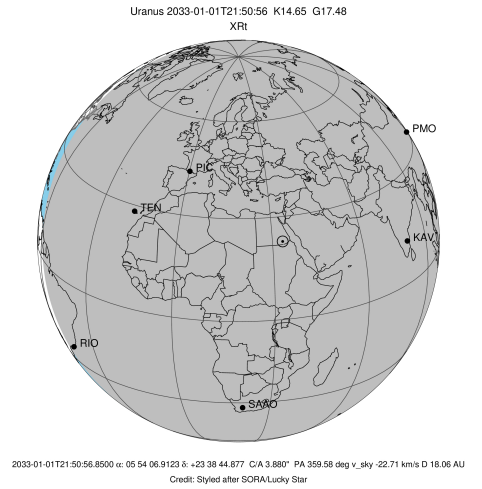

```
target                : Uranus
target radius (km)   : 25559.00
C/A epoch            : 2033-01-01T21:53:10.790
Event type           : XRt
: No Uranus occs
: Ring occs: topocentric, not geocentric
Observer code        : TEN
Location             : Teide Obs./Tenerife
Latitude (deg)       : 28.30050
E. Longitude (deg)   : 343.48909
Altitude (km)        : 2.395
Gaia source ID       : 3427822985305799040
2Mass ID (if available) : 05540690+2338449
ICRS Star Coord at Epoch: 05h 54m 06.91235s +23:38:44.87697s
RUWE (>1.4 is poor) : 1.07
K magnitude           : 14.653
G magnitude           : 17.478
RP magnitude          : 16.585
BP magnitude          : 18.333
DUPflag              : 0
Distance (au)        : 18.057
f0 (km)              : 0.000
g0 (km)              : 0.000
skyplane vel. (km/s) : -22.71
Sun-Target sep (deg) : 167.31
Sun-Moon sep (deg)   : 161.00
B (ring opening deg) : 76.46
PA of pole (deg)     : 53.31
Pole direction: RA (deg): 257.31100
Dec (deg): -15.17500
C/A sky separation (") : 3.816
C/A sky separation (km) : 49976.1
NAIF SPICE kernels   : RAJobs_U111+rgf15.spk
URKALLvl1.spk
urall1.bsp
IAU_URANUS_for_RINGFIT.tpc
vgr2.urall1.bsp
ural161.bsp
vgr2.ural161.bsp
peph.ural160.bsp
earthstns_itrf93_040916.bsp
earth_720101_070426.bpc
earth_200101_990628_predict.bpc
pg3f0000r.bsp
pg490000r.bsp
naif0012.tls
earth_flat_IAU.spk
```

Ring	I/E	UTC	b?	alt	alt-sun	radius	r-dot	lat-geo	lat-geodetic
epsilon	I	2033-01-01T21:50:21.526		57.36	-45.00	50764.29	-2.53		

No planet occultations

epsilon	E	2033-01-01T21:58:09.977		59.08	-46.71	50798.59	2.53