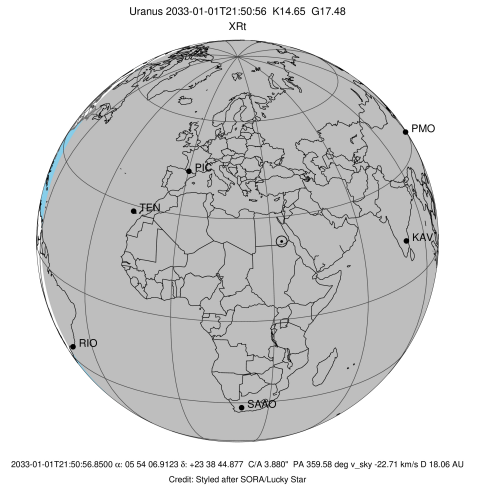

target : Uranus
target radius (km) : 25559.00
C/A epoch : 2033-01-01T21:47:15.100
Event type : XRt
: No Uranus occs
: Ring occs: topocentric, not geocentric
Observer code : PMO
Location : Purple Mtn Obs. Nanking
Latitude (deg) : 32.06667
E. Longitude (deg) : 118.82089
Altitude (km) : 0.364
Gaia source ID : 3427822985305799040
2Mass ID (if available) : 05540690+2338449
ICRS Star Coord at Epoch: 05h 54m 06.91235s +23:38:44.87697s
RUWE (>1.4 is poor) : 1.07
K magnitude : 14.653
G magnitude : 17.478
RP magnitude : 16.585
BP magnitude : 18.333
DUPflag : 0
Distance (au) : 18.057
f0 (km) : 0.000
g0 (km) : 0.000
skyplane vel. (km/s) : -22.71
Sun-Target sep (deg) : 167.31
Sun-Moon sep (deg) : 159.62
B (ring opening deg) : 76.46
PA of pole (deg) : 53.31
Pole direction: RA (deg): 257.31100
Dec (deg): -15.17500
C/A sky separation (") : 3.629
C/A sky separation (km) : 47521.2
NAIF SPICE kernels : RAJobs_U111+rgf15.spk
URKALLvl.spk
ura111.bsp
IAU_URANUS_for_RINGFIT.tpc
vgr2.ura111.bsp
ura161.bsp
vgr2.ura161.bsp
peph.ura160.bsp
earthstns_itr93_040916.bsp
earth_720101_070426.bpc
earth_200101_990628_predict.bpc
pg3f0000r.bsp
pg490000r.bsp
naif0012.tls
earth_flat_IAU.spk

Ring	I/E	UTC	b?	alt	alt-sun	radius	r-dot	lat-geo	lat-geodetic
epsilon	I	2033-01-01T21:36:16.477		7.73	-18.40	50745.16	-7.52		
lambda	I	2033-01-01T21:37:58.817		7.40	-18.05	50026.71	-6.52		
delta	I	2033-01-01T21:44:13.860		6.18	-16.78	48300.35	-2.61		

No planet occultations

delta	E	2033-01-01T21:52:07.812		4.65x	-15.18	48300.35	2.61		
lambda	E	2033-01-01T21:58:23.261		3.45x	-13.91	50026.71	6.51		
epsilon	E	2033-01-01T22:00:20.098		3.07x	-13.52	50853.46	7.51