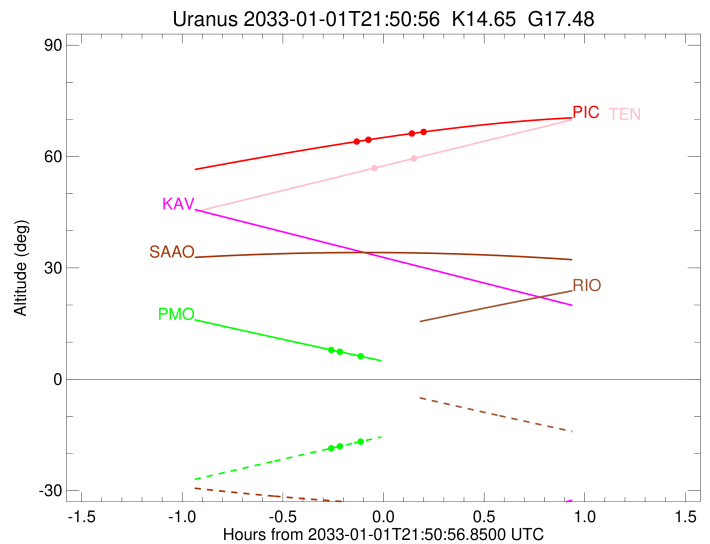

target : Uranus
target radius (km) : 25559.00
C/A epoch : 2033-01-01T21:47:15.100
Event type : XRt
: No Uranus occs
: Ring occs: topocentric, not geocentric
Observer code : PMO
Location : Purple Mtn Obs. Nanking
Latitude (deg) : 32.06667
E. Longitude (deg) : 118.82089
Altitude (km) : 0.364
Gaia source ID : 3427822985305799040
2Mass ID (if available) : 05540690+2338449
ICRS Star Coord at Epoch: 05h 54m 06.91235s +23:38:44.87697s
RUWE (>1.4 is poor) : 1.07
K magnitude : 14.653
G magnitude : 17.478
RP magnitude : 16.585
BP magnitude : 18.333
DUPflag : 0
Distance (au) : 18.057
f0 (km) : 0.000
g0 (km) : 0.000
skyplane vel. (km/s) : -22.71
Sun-Target sep (deg) : 167.31
Sun-Moon sep (deg) : 159.62
B (ring opening deg) : 76.46
PA of pole (deg) : 53.31
Pole direction: RA (deg): 257.31100
Dec (deg): -15.17500
C/A sky separation (") : 3.629
C/A sky separation (km) : 47521.2
NAIF SPICE kernels : RAJobs_U111+rgf15.spk
URKALLvl.spk
ura111.bsp
IAU_URANUS_for_RINGFIT.tpc
vgr2.ura111.bsp
ura161.bsp
vgr2.ura161.bsp
peph.ura160.bsp
earthstns_itr93_040916.bsp
earth_720101_070426.bpc
earth_200101_990628_predict.bpc
pg3f0000r.bsp
pg490000r.bsp
naif0012.tls
earth_flat_IAU.spk

Ring	I/E	UTC	b?	alt	alt-sun	radius	r-dot	lat-geo	lat-geodetic
epsilon	I	2033-01-01T21:36:16.477		7.73	-18.40	50745.16	-7.52		
lambda	I	2033-01-01T21:37:58.817		7.40	-18.05	50026.71	-6.52		
delta	I	2033-01-01T21:44:13.860		6.18	-16.78	48300.35	-2.61		

No planet occultations

delta	E	2033-01-01T21:52:07.812		4.65x	-15.18	48300.35	2.61		
lambda	E	2033-01-01T21:58:23.261		3.45x	-13.91	50026.71	6.51		
epsilon	E	2033-01-01T22:00:20.098		3.07x	-13.52	50853.46	7.51