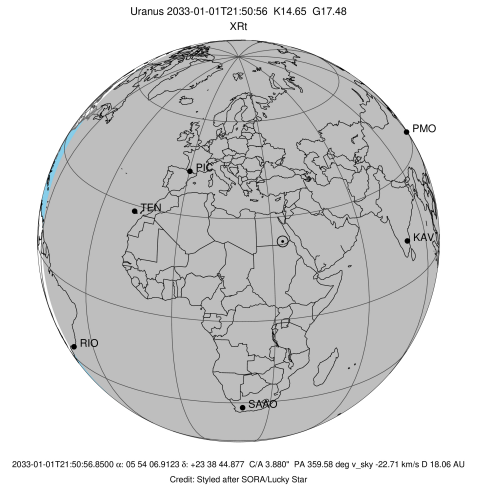

```

target                : Uranus
target radius (km)   : 25559.00
C/A epoch            : 2033-01-01T21:51:59.380
Event type           : XRt
: No Uranus occs
: Ring occs: topocentric, not geocentric
Observer code        : PIC
Location             : Pic du Midi
Latitude (deg)       : 42.93656
E. Longitude (deg)   : 0.14231
Altitude (km)        : 2.890
Gaia source ID       : 3427822985305799040
2Mass ID (if available) : 05540690+2338449
ICRS Star Coord at Epoch: 05h 54m 06.91235s +23:38:44.87697s
RUWE (>1.4 is poor) : 1.07
K magnitude          : 14.653
G magnitude          : 17.478
RP magnitude         : 16.585
BP magnitude         : 18.333
DUPflag             : 0
Distance (au)        : 18.057
f0 (km)              : 0.000
g0 (km)              : 0.000
skyplane vel. (km/s) : -22.71
Sun-Target sep (deg) : 167.31
Sun-Moon sep (deg)   : 160.82
B (ring opening deg) : 76.46
PA of pole (deg)     : 53.31
Pole direction: RA (deg): 257.31100
Dec (deg): -15.17500
C/A sky separation (") : 3.719
C/A sky separation (km) : 48710.1
NAIF SPICE kernels   : RAJobs_U111+rgf15.spk
URKALLvl1.spk
urall1.bsp
IAU_URANUS_for_RINGFIT.tpc
vgr2.urall1.bsp
ural61.bsp
vgr2.ural61.bsp
peph.ural60.bsp
earthstns_itrfr93_040916.bsp
earth_720101_070426.bpc
earth_200101_990628_predict.bpc
pg3f0000r.bsp
pg490000r.bsp
naif0012.tls
earth_flat_IAU.spk
  
```