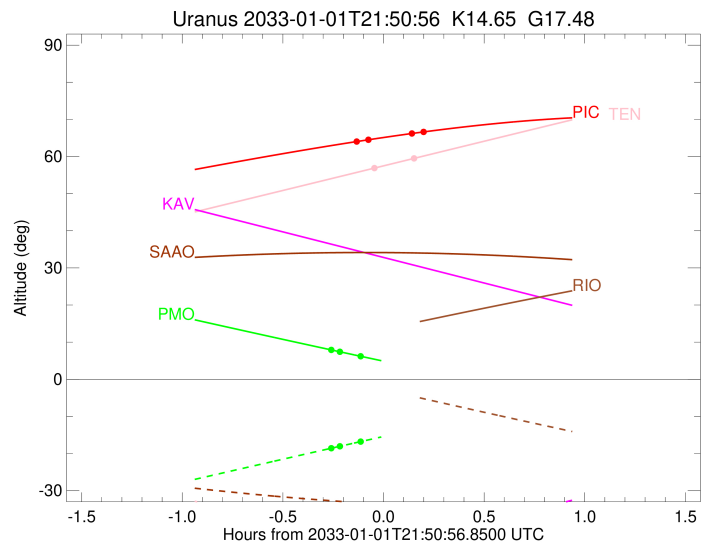

```
target                : Uranus
target radius (km)   : 25559.00
C/A epoch            : 2033-01-01T21:53:10.790
Event type           : XRt
: No Uranus occs
: Ring occs: topocentric, not geocentric
Observer code        : TEN
Location             : Teide Obs./Tenerife
Latitude (deg)       : 28.30050
E. Longitude (deg)   : 343.48909
Altitude (km)        : 2.395
Gaia source ID       : 3427822985305799040
2Mass ID (if available) : 05540690+2338449
ICRS Star Coord at Epoch: 05h 54m 06.91235s +23:38:44.87697s
RUWE (>1.4 is poor) : 1.07
K magnitude           : 14.653
G magnitude           : 17.478
RP magnitude          : 16.585
BP magnitude          : 18.333
DUPflag              : 0
Distance (au)        : 18.057
f0 (km)              : 0.000
g0 (km)              : 0.000
skyplane vel. (km/s) : -22.71
Sun-Target sep (deg) : 167.31
Sun-Moon sep (deg)   : 161.00
B (ring opening deg) : 76.46
PA of pole (deg)     : 53.31
Pole direction: RA (deg): 257.31100
Dec (deg): -15.17500
C/A sky separation (") : 3.816
C/A sky separation (km) : 49976.1
NAIF SPICE kernels   : RAJobs_U111+rgf15.spk
URKALLvl1.spk
urall1.bsp
IAU_URANUS_for_RINGFIT.tpc
vgr2.urall1.bsp
ural161.bsp
vgr2.ural161.bsp
peph.ural160.bsp
earthstns_itrf93_040916.bsp
earth_720101_070426.bpc
earth_200101_990628_predict.bpc
pg3f0000r.bsp
pg490000r.bsp
naif0012.tls
earth_flat_IAU.spk
```

Ring	I/E	UTC	b?	alt	alt-sun	radius	r-dot	lat-geo	lat-geodetic
epsilon	I	2033-01-01T21:50:21.526		57.36	-45.00	50764.29	-2.53		

No planet occultations

epsilon	E	2033-01-01T21:58:09.977		59.08	-46.71	50798.59	2.53