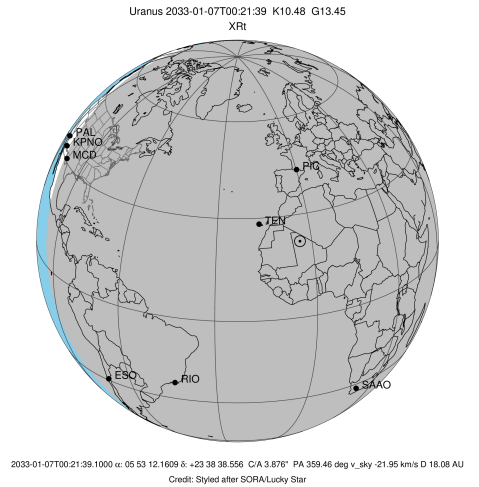

target : Uranus
 target radius (km) : 25559.00
 C/A epoch : 2033-01-07T00:20:19.370
 Event type : XRt
 : No Uranus occs
 : Ring occs: topocentric, not geocentric
 Observer code : PIC
 Location : Pic du Midi
 Latitude (deg) : 42.93656
 E. Longitude (deg) : 0.14231
 Altitude (km) : 2.890
 Gaia source ID : 3427825566583885184
 2Mass ID (if available) : 05531216+2338394
 ICRS Star Coord at Epoch: 05h 53m 12.16093s +23:38:38.55634s
 RUWE (>1.4 is poor) : 1.11
 K magnitude : 10.479
 G magnitude : 13.445
 RP magnitude : 12.558
 BP magnitude : 14.204
 DUPflag : 0
 Distance (au) : 18.079
 f0 (km) : 0.000
 g0 (km) : 0.000
 skyplane vel. (km/s) : -21.95
 Sun-Target sep (deg) : 161.89
 Sun-Moon sep (deg) : 87.56
 B (ring opening deg) : 76.63
 PA of pole (deg) : 52.70
 Pole direction: RA (deg): 257.31100
 Dec (deg): -15.17500
 C/A sky separation (") : 3.713
 C/A sky separation (km) : 48684.0
 NAIF SPICE kernels : RAJobs_U111+rgf15.spk
 URKALLvl.spk
 ura111.bsp
 IAU_URANUS_for_RINGFIT.tpc
 vgr2.ura111.bsp
 ura161.bsp
 vgr2.ura161.bsp
 peph.ura160.bsp
 earthstns_itr93_040916.bsp
 earth_720101_070426.bpc
 earth_200101_990628_predict.bpc
 pg3f0000r.bsp
 pg490000r.bsp
 naif0012.tls
 earth_flat_IAU.spk