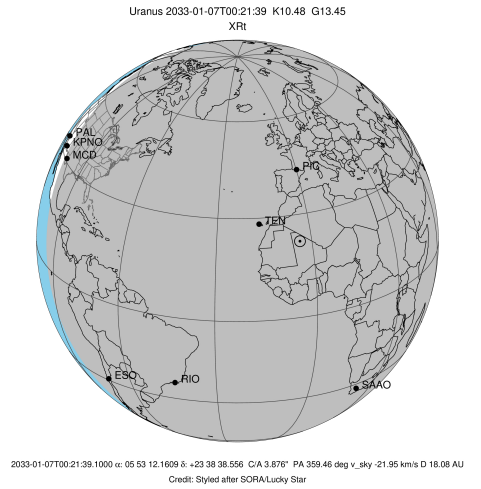

```
target                : Uranus
target radius (km)   : 25559.00
C/A epoch            : 2033-01-07T00:25:28.650
Event type           : XRt
: No Uranus occs
: Ring occs: topocentric, not geocentric
Observer code        : MCD
Location             : McDonald Obs. 2.7m
Latitude (deg)       : 30.67158
E. Longitude (deg)   : 255.97844
Altitude (km)        : 2.075
Gaia source ID       : 3427825566583885184
2Mass ID (if available) : 05531216+2338394
ICRS Star Coord at Epoch: 05h 53m 12.16093s +23:38:38.55634s
RUWE (>1.4 is poor) : 1.11
K magnitude           : 10.479
G magnitude           : 13.445
RP magnitude          : 12.558
BP magnitude          : 14.204
DUPflag              : 0
Distance (au)        : 18.079
f0 (km)              : 0.000
g0 (km)              : 0.000
skyplane vel. (km/s) : -21.95
Sun-Target sep (deg) : 161.89
Sun-Moon sep (deg)   : 86.95
B (ring opening deg) : 76.63
PA of pole (deg)     : 52.70
Pole direction: RA (deg): 257.31100
Dec (deg): -15.17500
C/A sky separation (") : 3.685
C/A sky separation (km) : 48315.5
NAIF SPICE kernels   : RAJobs_U111+rgf15.spk
URKALLvl1.spk
ura111.bsp
IAU_URANUS_for_RINGFIT.tpc
vgr2.ura111.bsp
ura161.bsp
vgr2.ura161.bsp
peph.ura160.bsp
earthstns_itrf93_040916.bsp
earth_720101_070426.bpc
earth_200101_990628_predict.bpc
pg3f0000r.bsp
pg490000r.bsp
naif0012.tls
earth_flat_IAU.spk
```

Ring	I/E	UTC	b?	alt	alt-sun	radius	r-dot	lat-geo	lat-geodetic
epsilon	I	2033-01-07T00:16:04.919		18.34	-1.93x	50756.12	-6.19		
lambda	I	2033-01-07T00:18:16.748		18.79	-2.36x	50026.71	-4.91		

No planet occultations

lambda	E	2033-01-07T00:34:35.629		22.18	-5.57	50026.71	4.92		
epsilon	E	2033-01-07T00:37:05.467		22.70	-6.07	50869.51	6.20