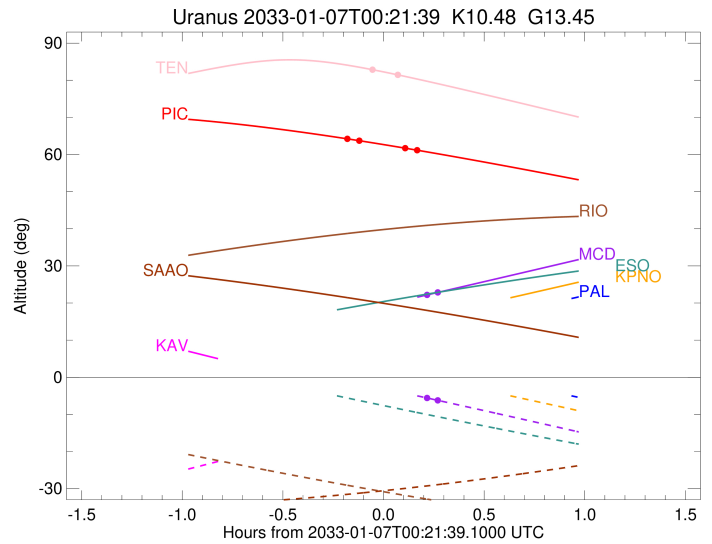

target : Uranus
target radius (km) : 25559.00
C/A epoch : 2033-01-07T00:21:10.040
Event type : XRt
: No Uranus occs
: Ring occs: topocentric, not geocentric
Observer code : TEN
Location : Teide Obs./Tenerife
Latitude (deg) : 28.30050
E. Longitude (deg) : 343.48909
Altitude (km) : 2.395
Gaia source ID : 3427825566583885184
2Mass ID (if available) : 05531216+2338394
ICRS Star Coord at Epoch: 05h 53m 12.16093s +23:38:38.55634s
RUWE (>1.4 is poor) : 1.11
K magnitude : 10.479
G magnitude : 13.445
RP magnitude : 12.558
BP magnitude : 14.204
DUPflag : 0
Distance (au) : 18.079
f0 (km) : 0.000
g0 (km) : 0.000
skyplane vel. (km/s) : -21.95
Sun-Target sep (deg) : 161.89
Sun-Moon sep (deg) : 87.65
B (ring opening deg) : 76.63
PA of pole (deg) : 52.70
Pole direction: RA (deg): 257.31100
Dec (deg): -15.17500
C/A sky separation (") : 3.844
C/A sky separation (km) : 50399.9
NAIF SPICE kernels : RAJobs_U111+rgf15.spk
URKALLvl.spk
ura111.bsp
IAU_URANUS_for_RINGFIT.tpc
vgr2.ura111.bsp
ura161.bsp
vgr2.ura161.bsp
peph.ura160.bsp
earthstns_itrf93_040916.bsp
earth_720101_070426.bpc
earth_200101_990628_predict.bpc
pg3f0000r.bsp
pg490000r.bsp
naif0012.tls
earth_flat_IAU.spk

Ring	I/E	UTC	b?	alt	alt-sun	radius	r-dot	lat-geo	lat-geodetic
epsilon	I	2033-01-07T00:21:24.130		82.31	-77.16	50959.78	0.99		

No planet occultations

epsilon	E	2033-01-07T00:22:29.548		82.11	-77.38	50977.50	-1.32