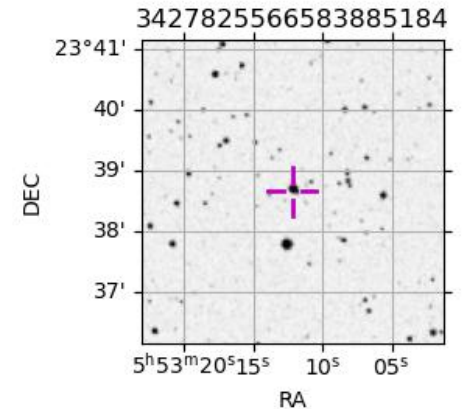

ICRS Star Coord at Epoch: 05h 53m 12.16093s +23:38:38.55634s

RUWE (>1.4 is poor) : 1.11
 K magnitude : 10.479
 G magnitude : 13.445
 RP magnitude : 12.558
 BP magnitude : 14.204
 DUPflag : 0
 Distance (au) : 18.079
 f0 (km) : 0.000
 g0 (km) : 0.000
 skyplane vel. (km/s) : -21.95
 Sun-Target sep (deg) : 161.89
 Sun-Moon sep (deg) : 86.67
 B (ring opening deg) : 76.63
 PA of pole (deg) : 52.70

#	a(km)	ring
1	41837.2	6
2	42235.0	5
3	42571.2	4
4	44718.5	alpha
5	45661.1	beta
6	47176.1	eta
7	47626.3	gamma
8	48300.3	delta
9	50026.7	lambda
10	51149.4	epsilon

2033-01-07T00:21:39.1000 α: 05 53 12.1609 s: +23 38 38.556 C/A 3.878° PA 359.46 deg v_sky -21.95 km/s D 18.08 AU
 Credit: Styled after SORA/Lucky Star

target : Uranus
 target radius (km) : 25559.00
 C/A epoch : 2033-01-07T00:20:19.370
 Event type : XRt
 : No Uranus occs
 : Ring occs: topocentric, not geocentric
 Observer code : PIC
 Location : Pic du Midi
 Latitude (deg) : 42.93656
 E. Longitude (deg) : 0.14231
 Altitude (km) : 2.890
 Gaia source ID : 3427825566583885184
 2Mass ID (if available) : 05531216+2338394
 ICRS Star Coord at Epoch: 05h 53m 12.16093s +23:38:38.55634s
 RUWE (>1.4 is poor) : 1.11
 K magnitude : 10.479
 G magnitude : 13.445
 RP magnitude : 12.558
 BP magnitude : 14.204
 DUPflag : 0
 Distance (au) : 18.079
 f0 (km) : 0.000
 g0 (km) : 0.000
 skyplane vel. (km/s) : -21.95
 Sun-Target sep (deg) : 161.89
 Sun-Moon sep (deg) : 87.56
 B (ring opening deg) : 76.63
 PA of pole (deg) : 52.70
 Pole direction: RA (deg): 257.31100
 Dec (deg): -15.17500
 C/A sky separation (") : 3.713
 C/A sky separation (km) : 48684.0
 NAIF SPICE kernels : RAJobs_U111+rgf15.spk
 URKALLvl.spk
 ura111.bsp
 IAU_URANUS_for_RINGFIT.tpc
 vgr2.ura111.bsp
 ura161.bsp
 vgr2.ura161.bsp
 peph.ura160.bsp
 earthstns_itr93_040916.bsp
 earth_720101_070426.bpc
 earth_200101_990628_predict.bpc
 pg3f0000r.bsp
 pg490000r.bsp
 naif0012.tls
 earth_flat_IAU.spk