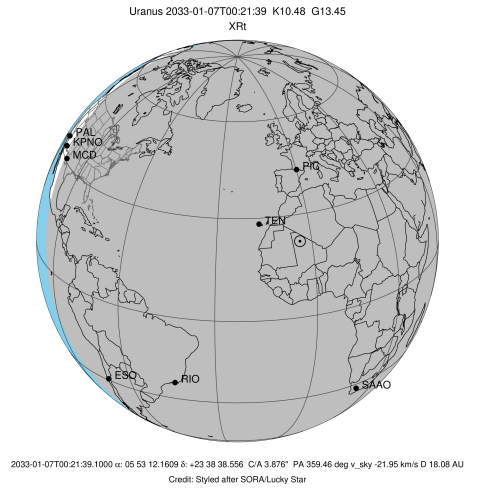

target : Uranus
target radius (km) : 25559.00
C/A epoch : 2033-01-07T00:21:10.040
Event type : XRt
: No Uranus occs
: Ring occs: topocentric, not geocentric
Observer code : TEN
Location : Teide Obs./Tenerife
Latitude (deg) : 28.30050
E. Longitude (deg) : 343.48909
Altitude (km) : 2.395
Gaia source ID : 3427825566583885184
2Mass ID (if available) : 05531216+2338394
ICRS Star Coord at Epoch: 05h 53m 12.16093s +23:38:38.55634s
RUWE (>1.4 is poor) : 1.11
K magnitude : 10.479
G magnitude : 13.445
RP magnitude : 12.558
BP magnitude : 14.204
DUPflag : 0
Distance (au) : 18.079
f0 (km) : 0.000
g0 (km) : 0.000
skyplane vel. (km/s) : -21.95
Sun-Target sep (deg) : 161.89
Sun-Moon sep (deg) : 87.65
B (ring opening deg) : 76.63
PA of pole (deg) : 52.70
Pole direction: RA (deg): 257.31100
Dec (deg): -15.17500
C/A sky separation (") : 3.844
C/A sky separation (km) : 50399.9
NAIF SPICE kernels : RAJobs_U111+rgf15.spk
URKALLvl.spk
ura111.bsp
IAU_URANUS_for_RINGFIT.tpc
vgr2.ura111.bsp
ura161.bsp
vgr2.ura161.bsp
peph.ura160.bsp
earthstns_itrf93_040916.bsp
earth_720101_070426.bpc
earth_200101_990628_predict.bpc
pg3f0000r.bsp
pg490000r.bsp
naif0012.tls
earth_flat_IAU.spk

Ring	I/E	UTC	b?	alt	alt-sun	radius	r-dot	lat-geo	lat-geodetic
epsilon	I	2033-01-07T00:21:24.130		82.31	-77.16	50959.78	0.99		

No planet occultations

epsilon	E	2033-01-07T00:22:29.548		82.11	-77.38	50977.50	-1.32