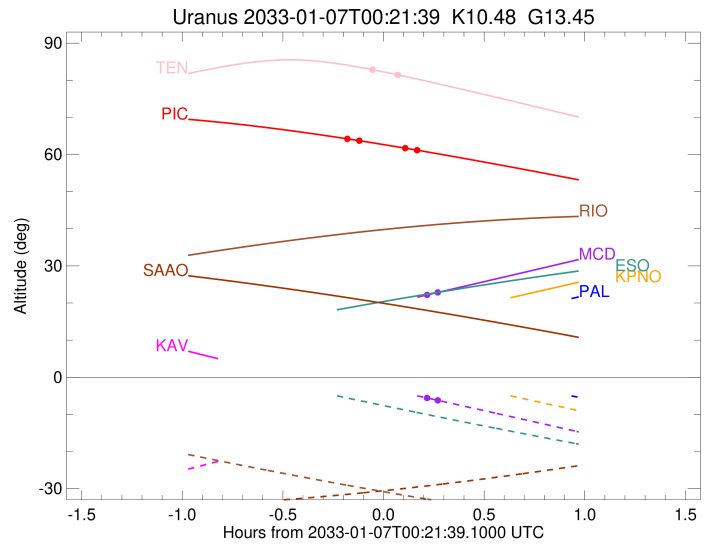

```
target                : Uranus
target radius (km)   : 25559.00
C/A epoch            : 2033-01-07T00:25:28.650
Event type           : XRt
: No Uranus occs
: Ring occs: topocentric, not geocentric
Observer code        : MCD
Location             : McDonald Obs. 2.7m
Latitude (deg)       : 30.67158
E. Longitude (deg)   : 255.97844
Altitude (km)        : 2.075
Gaia source ID       : 3427825566583885184
2Mass ID (if available) : 05531216+2338394
ICRS Star Coord at Epoch: 05h 53m 12.16093s +23:38:38.55634s
RUWE (>1.4 is poor) : 1.11
K magnitude           : 10.479
G magnitude           : 13.445
RP magnitude          : 12.558
BP magnitude          : 14.204
DUPflag              : 0
Distance (au)        : 18.079
f0 (km)              : 0.000
g0 (km)              : 0.000
skyplane vel. (km/s) : -21.95
Sun-Target sep (deg) : 161.89
Sun-Moon sep (deg)   : 86.95
B (ring opening deg) : 76.63
PA of pole (deg)     : 52.70
Pole direction: RA (deg): 257.31100
Dec (deg): -15.17500
C/A sky separation (") : 3.685
C/A sky separation (km) : 48315.5
NAIF SPICE kernels   : RAJobs_U111+rgf15.spk
URKALLvl1.spk
ura111.bsp
IAU_URANUS_for_RINGFIT.tpc
vgr2.ura111.bsp
ura161.bsp
vgr2.ura161.bsp
peph.ura160.bsp
earthstns_itrf93_040916.bsp
earth_720101_070426.bpc
earth_200101_990628_predict.bpc
pg3f0000r.bsp
pg490000r.bsp
naif0012.tls
earth_flat_IAU.spk
```

Ring	I/E	UTC	b?	alt	alt-sun	radius	r-dot	lat-geo	lat-geodetic
epsilon	I	2033-01-07T00:16:04.919		18.34	-1.93x	50756.12	-6.19		
lambda	I	2033-01-07T00:18:16.748		18.79	-2.36x	50026.71	-4.91		

No planet occultations

lambda	E	2033-01-07T00:34:35.629		22.18	-5.57	50026.71	4.92		
epsilon	E	2033-01-07T00:37:05.467		22.70	-6.07	50869.51	6.20