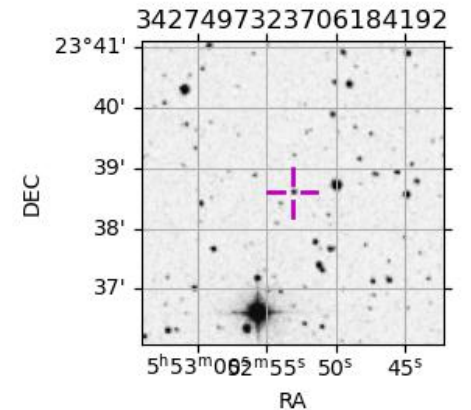

Uranus 2033-01-08T20:07:16 K13.71 G15.90 XRT

ICRS Star Coord at Epoch: 05h 52m 53.11678s +23:38:35.87629s

RUWE (>1.4 is poor) : 0.99
 K magnitude : 13.715
 G magnitude : 15.898
 RP magnitude : 15.184
 BP magnitude : 16.440
 DUPflag : 0
 Distance (au) : 18.089
 f0 (km) : 0.000
 g0 (km) : 0.000
 skyplane vel. (km/s) : -21.62
 Sun-Target sep (deg) : 159.96
 Sun-Moon sep (deg) : 61.13
 B (ring opening deg) : 76.68
 PA of pole (deg) : 52.48

Uranus 2033-01-08T20:07:16 K13.71 G15.90 XRT

2033-01-08T20:07:16.6700 ra: 05 52 53.11688 s: +23 38 35.876 C/A 4.000" PA 359.42 deg v_sky -21.62 km/s D 18.09 AU
 Credit: Styled after SORA/Lucky Star

PIC
 PMO
 TEN

```

target                : Uranus
target radius (km)   : 25559.00
C/A epoch            : 2033-01-08T20:09:18.820
Event type          : XRt
: No Uranus occs
: Ring occs: topocentric, not geocentric
Observer code       : PIC
Location            : Pic du Midi
Latitude (deg)      : 42.93656
E. Longitude (deg)  : 0.14231
Altitude (km)       : 2.890
Gaia source ID      : 3427497323706184192
2Mass ID (if available) : 05525312+2338357
ICRS Star Coord at Epoch: 05h 52m 53.11678s +23:38:35.87629s
RUWE (>1.4 is poor) : 0.99
K magnitude          : 13.715
G magnitude          : 15.898
RP magnitude         : 15.184
BP magnitude         : 16.440
DUPflag             : 0
Distance (au)       : 18.089
f0 (km)              : 0.000
g0 (km)              : 0.000
skyplane vel. (km/s) : -21.62
Sun-Target sep (deg) : 159.96
Sun-Moon sep (deg)  : 61.61
B (ring opening deg) : 76.68
PA of pole (deg)    : 52.48
Pole direction: RA (deg): 257.31100
Dec (deg): -15.17500
C/A sky separation (") : 3.817
C/A sky separation (km) : 50079.2
NAIF SPICE kernels  : RAJobs_U111+rgf15.spk
URKALLvl1.spk
ura111.bsp
IAU_URANUS_for_RINGFIT.tpc
vgr2.ura111.bsp
ura161.bsp
vgr2.ura161.bsp
peph.ura160.bsp
earthstns_itrf93_040916.bsp
earth_720101_070426.bpc
earth_200101_990628_predict.bpc
pg3f0000r.bsp
pg490000r.bsp
naif0012.tls
earth_flat_IAU.spk
  
```