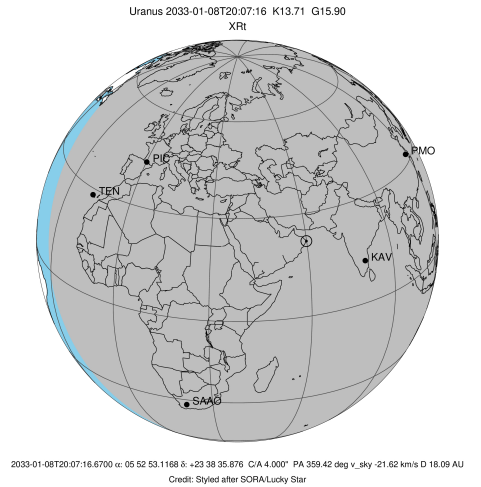

```
target                : Uranus
target radius (km)   : 25559.00
C/A epoch            : 2033-01-08T20:03:26.180
Event type           : XRt
: No Uranus occs
: Ring occs: topocentric, not geocentric
Observer code        : PMO
Location              : Purple Mtn Obs. Nanking
Latitude (deg)       : 32.06667
E. Longitude (deg)   : 118.82089
Altitude (km)        : 0.364
Gaia source ID       : 3427497323706184192
2Mass ID (if available) : 05525312+2338357
ICRS Star Coord at Epoch: 05h 52m 53.11678s +23:38:35.87629s
RUWE (>1.4 is poor) : 0.99
K magnitude           : 13.715
G magnitude           : 15.898
RP magnitude          : 15.184
BP magnitude          : 16.440
DUPflag              : 0
Distance (au)        : 18.089
f0 (km)               : 0.000
g0 (km)               : 0.000
skyplane vel. (km/s) : -21.62
Sun-Target sep (deg) : 159.96
Sun-Moon sep (deg)   : 61.81
B (ring opening deg) : 76.68
PA of pole (deg)     : 52.48
Pole direction: RA (deg): 257.31100
Dec (deg): -15.17500
C/A sky separation (") : 3.804
C/A sky separation (km) : 49913.3
NAIF SPICE kernels   : RAJobs_U111+rgf15.spk
URKALLvl1.spk
ura111.bsp
IAU_URANUS_for_RINGFIT.tpc
vgr2.ura111.bsp
ura161.bsp
vgr2.ura161.bsp
peph.ura160.bsp
earthstns_itrf93_040916.bsp
earth_720101_070426.bpc
earth_200101_990628_predict.bpc
pg3f0000r.bsp
pg490000r.bsp
naif0012.tls
earth_flat_IAU.spk
```

Ring	I/E	UTC	b?	alt	alt-sun	radius	r-dot	lat-geo	lat-geodetic
epsilon	I	2033-01-08T19:59:43.879		21.35	-38.83	50786.98	-2.79		

No planet occultations

epsilon	E	2033-01-08T20:09:27.971		19.36	-36.77	50843.26	2.78