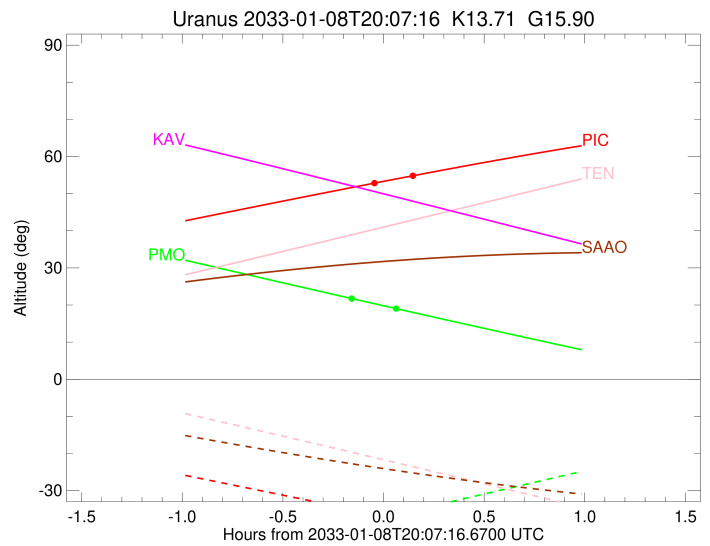

```

b: ring blocked by planet  x: target alt < 5.0 deg or sun > -5.0 deg
Ring      I/E      UTC      b? alt  alt-sun  radius  r-dot  lat-geo lat-geodetic
-----
epsilon   I  2033-01-08T20:06:53.784  53.24 -36.65  50792.93 -2.09
  
```

No planet occultations

```

epsilon   E  2033-01-08T20:14:02.936  54.48 -37.96  50833.39  2.09
  
```

```

target                : Uranus
target radius (km)   : 25559.00
C/A epoch            : 2033-01-08T20:03:26.180
Event type           : XRt
: No Uranus occs
: Ring occs: topocentric, not geocentric
Observer code        : PMO
Location              : Purple Mtn Obs. Nanking
Latitude (deg)       : 32.06667
E. Longitude (deg)   : 118.82089
Altitude (km)        : 0.364
Gaia source ID       : 3427497323706184192
2Mass ID (if available) : 05525312+2338357
ICRS Star Coord at Epoch: 05h 52m 53.11678s +23:38:35.87629s
RUWE (>1.4 is poor) : 0.99
K magnitude           : 13.715
G magnitude           : 15.898
RP magnitude          : 15.184
BP magnitude          : 16.440
DUPflag              : 0
Distance (au)        : 18.089
f0 (km)               : 0.000
g0 (km)               : 0.000
skyplane vel. (km/s) : -21.62
Sun-Target sep (deg) : 159.96
Sun-Moon sep (deg)   : 61.81
B (ring opening deg) : 76.68
PA of pole (deg)     : 52.48
Pole direction: RA (deg): 257.31100
Dec (deg): -15.17500
C/A sky separation (") : 3.804
C/A sky separation (km) : 49913.3
NAIF SPICE kernels   : RAJobs_U111+rgf15.spk
URKALLvl1.spk
ura111.bsp
IAU_URANUS_for_RINGFIT.tpc
vgr2.ura111.bsp
ura161.bsp
vgr2.ura161.bsp
peph.ura160.bsp
earthstns_itrf93_040916.bsp
earth_720101_070426.bpc
earth_200101_990628_predict.bpc
pg3f0000r.bsp
pg490000r.bsp
naif0012.tls
earth_flat_IAU.spk
  
```