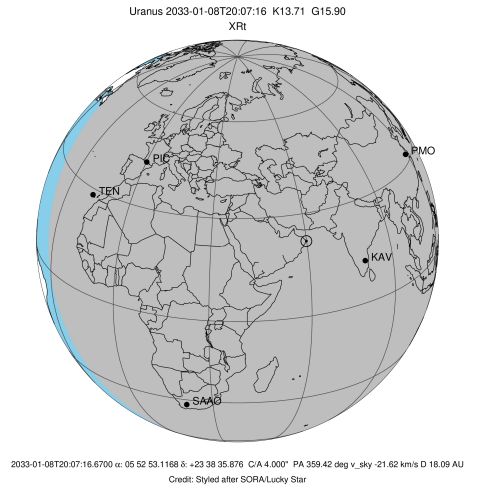

```
target                : Uranus
target radius (km)   : 25559.00
C/A epoch            : 2033-01-08T20:09:18.820
Event type          : XRt
: No Uranus occs
: Ring occs: topocentric, not geocentric
Observer code       : PIC
Location            : Pic du Midi
Latitude (deg)      : 42.93656
E. Longitude (deg)  : 0.14231
Altitude (km)       : 2.890
Gaia source ID      : 3427497323706184192
2Mass ID (if available) : 05525312+2338357
ICRS Star Coord at Epoch: 05h 52m 53.11678s +23:38:35.87629s
RUWE (>1.4 is poor) : 0.99
K magnitude          : 13.715
G magnitude          : 15.898
RP magnitude         : 15.184
BP magnitude         : 16.440
DUPflag             : 0
Distance (au)       : 18.089
f0 (km)              : 0.000
g0 (km)              : 0.000
skyplane vel. (km/s) : -21.62
Sun-Target sep (deg) : 159.96
Sun-Moon sep (deg)  : 61.61
B (ring opening deg) : 76.68
PA of pole (deg)    : 52.48
Pole direction: RA (deg): 257.31100
Dec (deg): -15.17500
C/A sky separation (") : 3.817
C/A sky separation (km) : 50079.2
NAIF SPICE kernels  : RAJobs_U111+rgf15.spk
URKALLvl1.spk
ura111.bsp
IAU_URANUS_for_RINGFIT.tpc
vgr2.ura111.bsp
ura161.bsp
vgr2.ura161.bsp
peph.ura160.bsp
earthstns_itrf93_040916.bsp
earth_720101_070426.bpc
earth_200101_990628_predict.bpc
pg3f0000r.bsp
pg490000r.bsp
naif0012.tls
earth_flat_IAU.spk
```

```
b: ring blocked by planet  x: target alt < 5.0 deg or sun > -5.0 deg
Ring      I/E      UTC      b? alt  alt-sun  radius  r-dot  lat-geo lat-geodetic
-----
epsilon   I  2033-01-08T20:06:53.784  53.24 -36.65  50792.93 -2.09
```

No planet occultations

```
epsilon   E  2033-01-08T20:14:02.936  54.48 -37.96  50833.39  2.09
```