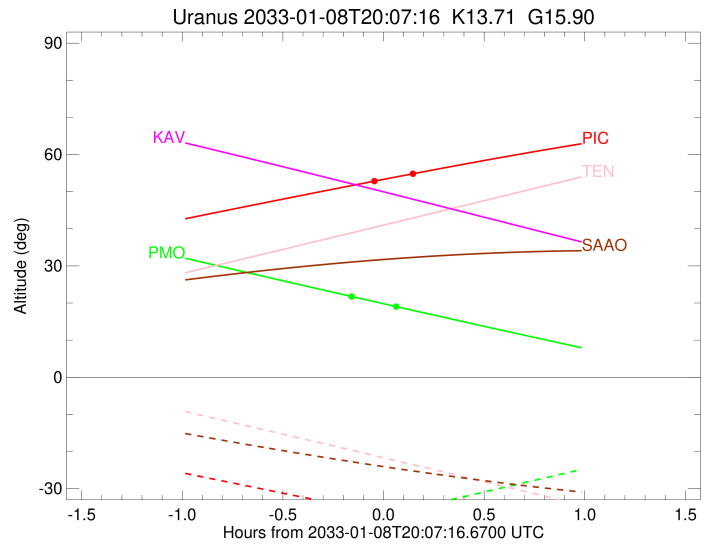

```
target                : Uranus
target radius (km)   : 25559.00
C/A epoch            : 2033-01-08T20:09:18.820
Event type          : XRt
: No Uranus occs
: Ring occs: topocentric, not geocentric
Observer code       : PIC
Location            : Pic du Midi
Latitude (deg)      : 42.93656
E. Longitude (deg)  : 0.14231
Altitude (km)       : 2.890
Gaia source ID      : 3427497323706184192
2Mass ID (if available) : 05525312+2338357
ICRS Star Coord at Epoch: 05h 52m 53.11678s +23:38:35.87629s
RUWE (>1.4 is poor) : 0.99
K magnitude          : 13.715
G magnitude          : 15.898
RP magnitude         : 15.184
BP magnitude         : 16.440
DUPflag             : 0
Distance (au)       : 18.089
f0 (km)              : 0.000
g0 (km)              : 0.000
skyplane vel. (km/s) : -21.62
Sun-Target sep (deg) : 159.96
Sun-Moon sep (deg)  : 61.61
B (ring opening deg) : 76.68
PA of pole (deg)    : 52.48
Pole direction: RA (deg): 257.31100
Dec (deg): -15.17500
C/A sky separation (") : 3.817
C/A sky separation (km) : 50079.2
NAIF SPICE kernels  : RAJobs_U111+rgf15.spk
URKALLvl1.spk
ura111.bsp
IAU_URANUS_for_RINGFIT.tpc
vgr2.ura111.bsp
ura161.bsp
vgr2.ura161.bsp
peph.ura160.bsp
earthstns_itrf93_040916.bsp
earth_720101_070426.bpc
earth_200101_990628_predict.bpc
pg3f0000r.bsp
pg490000r.bsp
naif0012.tls
earth_flat_IAU.spk
```

```
b: ring blocked by planet  x: target alt < 5.0 deg or sun > -5.0 deg
Ring      I/E      UTC      b? alt  alt-sun  radius  r-dot  lat-geo lat-geodetic
-----
epsilon   I  2033-01-08T20:06:53.784  53.24 -36.65  50792.93 -2.09
```

No planet occultations

```
epsilon   E  2033-01-08T20:14:02.936  54.48 -37.96  50833.39  2.09
```