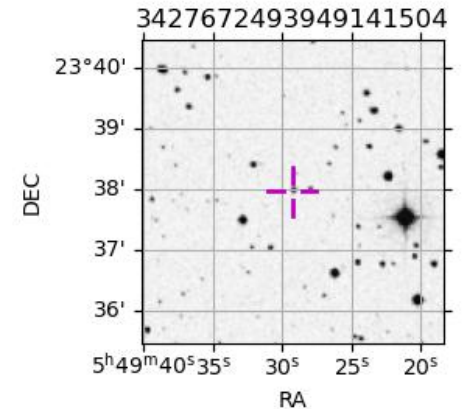

ICRS Star Coord at Epoch: 05h 49m 29.26380s +23:37:57.57311s

RUWE (>1.4 is poor) : 1.06  
 K magnitude : 13.779  
 G magnitude : 15.679  
 RP magnitude : 15.037  
 BP magnitude : 16.155  
 DUPflag : 0  
 Distance (au) : 18.292  
 f0 (km) : 0.000  
 g0 (km) : 0.000  
 skyplane vel. (km/s) : -15.05  
 Sun-Target sep (deg) : 135.92  
 Sun-Moon sep (deg) : 124.85  
 B (ring opening deg) : 77.30  
 PA of pole (deg) : 50.07

2033-01-31T16:46:09.9100 ex: 05 49 29.2638 s: +23 37 57.573 C/A 3.781" PA 358.99 deg v\_sky -15.05 km/s D 18.29 AU  
 Credit: Styled after SORA/Lucky Star

Uranus 2033-01-31T16:46:09 K13.78 G15.68 XRgt

PIC  
 PMO  
 KAV

```

target                : Uranus
target radius (km)   : 25559.00
C/A epoch            : 2033-01-31T16:41:48.480
Event type           : XRgt
: No Uranus occs
: Ring occs: geocentric, topocentric
Observer code        : PMO
Location             : Purple Mtn Obs. Nanking
Latitude (deg)       : 32.06667
E. Longitude (deg)   : 118.82089
Altitude (km)        : 0.364
Gaia source ID       : 3427672493949141504
2Mass ID (if available) : 05492926+2337577
ICRS Star Coord at Epoch: 05h 49m 29.26380s +23:37:57.57311s
RUWE (>1.4 is poor) : 1.06
K magnitude           : 13.779
G magnitude           : 15.679
RP magnitude          : 15.037
BP magnitude          : 16.155
DUPflag              : 0
Distance (au)         : 18.292
f0 (km)               : 0.000
g0 (km)               : 0.000
skyplane vel. (km/s) : -15.05
Sun-Target sep (deg) : 135.92
Sun-Moon sep (deg)   : 125.02
B (ring opening deg) : 77.30
PA of pole (deg)     : 50.07
Pole direction: RA (deg): 257.31100
Dec (deg): -15.17500
C/A sky separation (") : 3.660
C/A sky separation (km) : 48548.4
NAIF SPICE kernels   : RAJobs_U111+rgf15.spk
URKALLvl1.spk
ura111.bsp
IAU_URANUS_for_RINGFIT.tpc
vgr2.ura111.bsp
ura161.bsp
vgr2.ura161.bsp
peph.ura160.bsp
earthstns_itrf93_040916.bsp
earth_720101_070426.bpc
earth_200101_990628_predict.bpc
pg3f0000r.bsp
pg490000r.bsp
naif0012.tls
earth_flat_IAU.spk
  
```