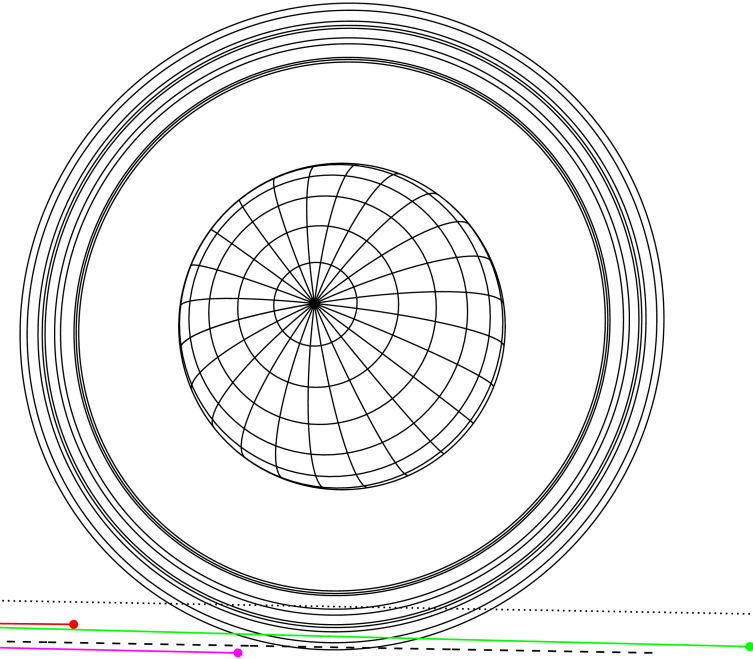

Uranus 2033-01-31T16:46:09 K13.78 G15.68 XRgt