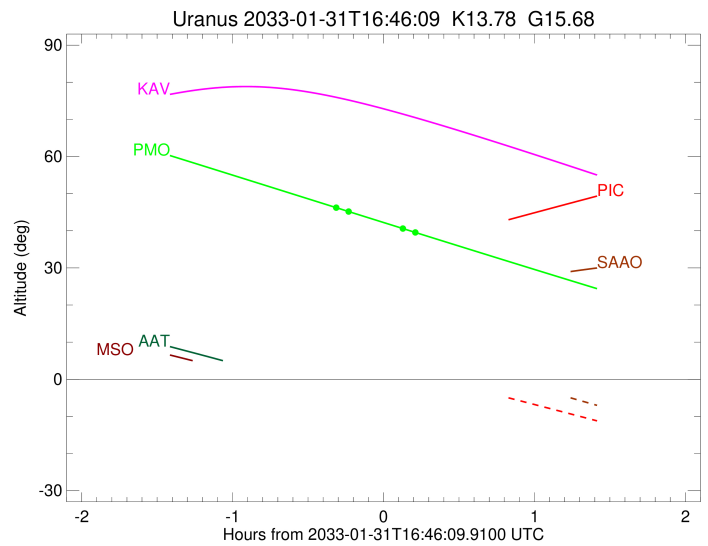

ICRS Star Coord at Epoch: 05h 49m 29.26380s +23:37:57.57311s

RUWE (>1.4 is poor) : 1.06  
 K magnitude : 13.779  
 G magnitude : 15.679  
 RP magnitude : 15.037  
 BP magnitude : 16.155  
 DUPflag : 0  
 Distance (au) : 18.292  
 f0 (km) : 0.000  
 g0 (km) : 0.000  
 skyplane vel. (km/s) : -15.05  
 Sun-Target sep (deg) : 135.92  
 Sun-Moon sep (deg) : 124.85  
 B (ring opening deg) : 77.30  
 PA of pole (deg) : 50.07

2033-01-31T16:46:09.9100 ex: 05 49 29.2638 s: +23 37 57.573 C/A 3.781" PA 358.99 deg v\_sky -15.05 km/s D 18.29 AU  
 Credit: Styled after SORA/Lucky Star

Uranus 2033-01-31T16:46:09 K13.78 G15.68 XRgt

PIC  
 PMO  
 KAV

```

target                : Uranus
target radius (km)   : 25559.00
C/A epoch            : 2033-01-31T16:41:48.480
Event type           : XRgt
: No Uranus occs
: Ring occs: geocentric, topocentric
Observer code        : PMO
Location             : Purple Mtn Obs. Nanking
Latitude (deg)       : 32.06667
E. Longitude (deg)   : 118.82089
Altitude (km)        : 0.364
Gaia source ID       : 3427672493949141504
2Mass ID (if available) : 05492926+2337577
ICRS Star Coord at Epoch: 05h 49m 29.26380s +23:37:57.57311s
RUWE (>1.4 is poor) : 1.06
K magnitude           : 13.779
G magnitude           : 15.679
RP magnitude          : 15.037
BP magnitude          : 16.155
DUPflag              : 0
Distance (au)         : 18.292
f0 (km)               : 0.000
g0 (km)               : 0.000
skyplane vel. (km/s) : -15.05
Sun-Target sep (deg) : 135.92
Sun-Moon sep (deg)   : 125.02
B (ring opening deg) : 77.30
PA of pole (deg)     : 50.07
Pole direction: RA (deg): 257.31100
Dec (deg): -15.17500
C/A sky separation (") : 3.660
C/A sky separation (km) : 48548.4
NAIF SPICE kernels   : RAJobs_U111+rgf15.spk
URKALLvl1.spk
ura111.bsp
IAU_URANUS_for_RINGFIT.tpc
vgr2.ura111.bsp
ura161.bsp
vgr2.ura161.bsp
peph.ura160.bsp
earthstns_itrf93_040916.bsp
earth_720101_070426.bpc
earth_200101_990628_predict.bpc
pg3f0000r.bsp
pg490000r.bsp
naif0012.tls
earth_flat_IAU.spk
  
```