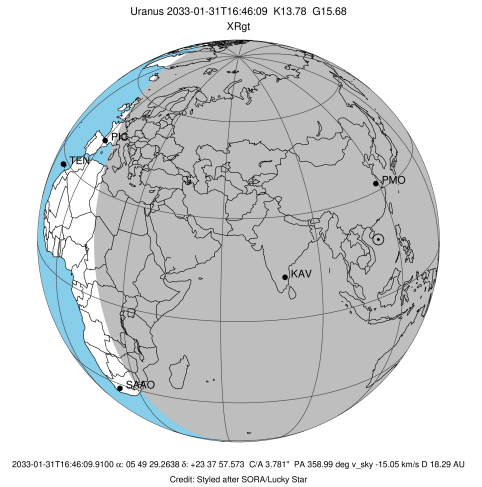

ICRS Star Coord at Epoch: 05h 49m 29.26380s +23:37:57.57311s

RUWE (>1.4 is poor) : 1.06  
 K magnitude : 13.779  
 G magnitude : 15.679  
 RP magnitude : 15.037  
 BP magnitude : 16.155  
 DUPflag : 0  
 Distance (au) : 18.292  
 f0 (km) : 0.000  
 g0 (km) : 0.000  
 skyplane vel. (km/s) : -15.05  
 Sun-Target sep (deg) : 135.92  
 Sun-Moon sep (deg) : 124.85  
 B (ring opening deg) : 77.30  
 PA of pole (deg) : 50.07

2033-01-31T16:46:09.9100 ex: 05 49 29.2638 s: +23 37 57.573 C/A 3.781" PA 358.99 deg v\_sky -15.05 km/s D 18.29 AU  
 Credit: Styled after SORA/Lucky Star

Uranus 2033-01-31T16:46:09 K13.78 G15.68 XRgt

PIC  
 PMO  
 KAV

```

target                : Uranus
target radius (km)   : 25559.00
C/A epoch            : 2033-01-31T16:41:48.480
Event type           : XRgt
: No Uranus occs
: Ring occs: geocentric, topocentric
Observer code        : PMO
Location             : Purple Mtn Obs. Nanking
Latitude (deg)       : 32.06667
E. Longitude (deg)   : 118.82089
Altitude (km)        : 0.364
Gaia source ID       : 3427672493949141504
2Mass ID (if available) : 05492926+2337577
ICRS Star Coord at Epoch: 05h 49m 29.26380s +23:37:57.57311s
RUWE (>1.4 is poor) : 1.06
K magnitude           : 13.779
G magnitude           : 15.679
RP magnitude          : 15.037
BP magnitude          : 16.155
DUPflag              : 0
Distance (au)         : 18.292
f0 (km)               : 0.000
g0 (km)               : 0.000
skyplane vel. (km/s) : -15.05
Sun-Target sep (deg) : 135.92
Sun-Moon sep (deg)   : 125.02
B (ring opening deg) : 77.30
PA of pole (deg)     : 50.07
Pole direction: RA (deg): 257.31100
Dec (deg): -15.17500
C/A sky separation (") : 3.660
C/A sky separation (km) : 48548.4
NAIF SPICE kernels   : RAJobs_U111+rgf15.spk
URKALLvl1.spk
ura111.bsp
IAU_URANUS_for_RINGFIT.tpc
vgr2.ura111.bsp
ura161.bsp
vgr2.ura161.bsp
peph.ura160.bsp
earthstns_itrf93_040916.bsp
earth_720101_070426.bpc
earth_200101_990628_predict.bpc
pg3f0000r.bsp
pg490000r.bsp
naif0012.tls
earth_flat_IAU.spk
  
```