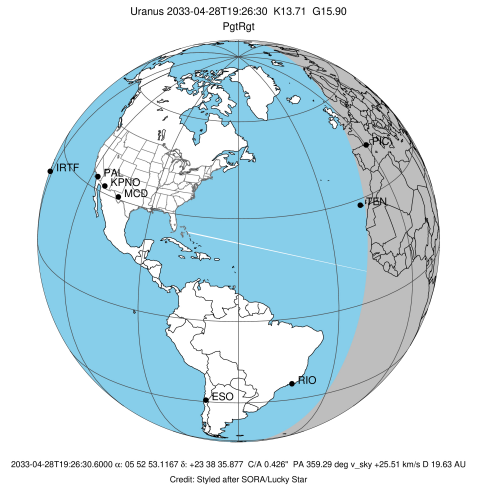

```
target                : Uranus
target radius (km)   : 25559.00
C/A epoch            : 2033-04-28T19:29:05.340
Event type           : PgtRgt
: Uranus occs: geocentric, topocentric
: Ring occs: geocentric, topocentric
Observer code        : TEN
Location             : Teide Obs./Tenerife
Latitude (deg)       : 28.30050
E. Longitude (deg)  : 343.48909
Altitude (km)        : 2.395
Gaia source ID       : 3427497323706184192
2Mass ID (if available) : 05525312+2338357
ICRS Star Coord at Epoch: 05h 52m 53.11669s +23:38:35.87686s
RUWE (>1.4 is poor) : 0.99
K magnitude          : 13.715
G magnitude          : 15.898
RP magnitude         : 15.184
BP magnitude         : 16.440
DUPflag             : 0
Distance (au)        : 19.628
f0 (km)              : 0.000
g0 (km)              : 0.000
skyplane vel. (km/s) : 25.51
Sun-Target sep (deg) : 50.01
Sun-Moon sep (deg)  : 55.25
B (ring opening deg) : 76.68
PA of pole (deg)    : 52.48
Pole direction: RA (deg): 257.31100
Dec (deg): -15.17500
C/A sky separation (") : 0.355
C/A sky separation (km) : 5052.0
NAIF SPICE kernels   : RAJobs_U111+rgf15.spk
URKALLvl1.spk
urall1.bsp
IAU_URANUS_for_RINGFIT.tpc
vgr2.urall1.bsp
ural61.bsp
vgr2.ural61.bsp
peph.ural60.bsp
earthstns_itr93_040916.bsp
earth_720101_070426.bpc
earth_200101_990628_predict.bpc
pg3f0000r.bsp
pg490000r.bsp
naif0012.tls
earth_flat_IAU.spk
```

Ring	I/E	UTC	b?	alt	alt-sun	radius	r-dot	lat-geo	lat-geodetic
epsilon	I	2033-04-28T18:55:54.781		57.58	8.36x	51165.16	-25.50		
lambda	I	2033-04-28T18:56:39.470		57.42	8.20x	50026.71	-25.47		
delta	I	2033-04-28T18:57:47.255		57.17	7.95x	48300.35	-25.46		
gamma	I	2033-04-28T18:58:13.588		57.07	7.86x	47629.88	-25.46		
eta	I	2033-04-28T18:58:31.411		57.00	7.79x	47176.12	-25.46		
beta	I	2033-04-28T18:59:31.061		56.78	7.58x	45657.47	-25.45		
alpha	I	2033-04-28T19:00:08.971		56.64	7.44x	44694.12	-25.44		
4	I	2033-04-28T19:01:33.158		56.33	7.14x	42553.56	-25.43		
5	I	2033-04-28T19:01:48.066		56.28	7.09x	42176.05	-25.42		
6	I	2033-04-28T19:01:59.574		56.24	7.05x	41878.91	-25.42		
Uranus	I	2033-04-28T19:12:41.211		53.87	4.75x	25311.66		8.77	9.18
Uranus	E	2033-04-28T19:45:20.114		46.67	-2.17x	25104.23		-12.00	-12.55
6	E	2033-04-28T19:55:54.762		44.35	-4.38x	41794.80	25.50		
5	E	2033-04-28T19:56:13.527		44.28	-4.45x	42278.99	25.50		
4	E	2033-04-28T19:56:26.002		44.23	-4.49x	42598.34	25.51		
alpha	E	2033-04-28T19:57:50.315		43.93	-4.78x	44747.63	25.53		
beta	E	2033-04-28T19:58:26.436		43.79	-4.91x	45669.11	25.54		
eta	E	2033-04-28T19:59:25.420		43.58	-5.11	47176.12	25.55		
gamma	E	2033-04-28T19:59:42.932		43.51	-5.18	47623.57	25.55		
delta	E	2033-04-28T20:00:09.415		43.42	-5.27	48300.35	25.56		
lambda	E	2033-04-28T20:01:16.945		43.17	-5.50	50026.71	25.57		
epsilon	E	2033-04-28T20:02:03.145		43.00	-5.66	51208.25	25.60