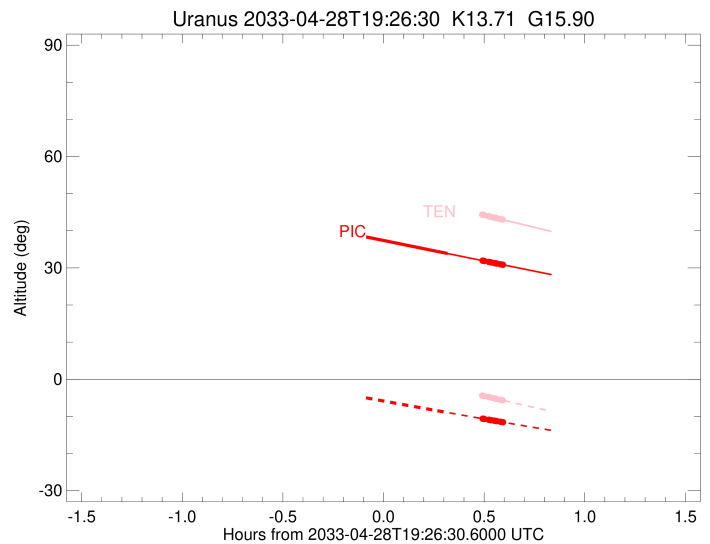

```
target                : Uranus
target radius (km)   : 25559.00
C/A epoch            : 2033-04-28T19:29:05.340
Event type           : PgtRgt
: Uranus occs: geocentric, topocentric
: Ring occs: geocentric, topocentric
Observer code        : TEN
Location             : Teide Obs./Tenerife
Latitude (deg)       : 28.30050
E. Longitude (deg)  : 343.48909
Altitude (km)        : 2.395
Gaia source ID       : 3427497323706184192
2Mass ID (if available) : 05525312+2338357
ICRS Star Coord at Epoch: 05h 52m 53.11669s +23:38:35.87686s
RUWE (>1.4 is poor) : 0.99
K magnitude          : 13.715
G magnitude          : 15.898
RP magnitude         : 15.184
BP magnitude         : 16.440
DUPflag             : 0
Distance (au)        : 19.628
f0 (km)              : 0.000
g0 (km)              : 0.000
skyplane vel. (km/s) : 25.51
Sun-Target sep (deg) : 50.01
Sun-Moon sep (deg)  : 55.25
B (ring opening deg) : 76.68
PA of pole (deg)    : 52.48
Pole direction: RA (deg): 257.31100
Dec (deg): -15.17500
C/A sky separation (") : 0.355
C/A sky separation (km) : 5052.0
NAIF SPICE kernels   : RAJobs_U111+rgf15.spk
URKALLvl1.spk
urall1.bsp
IAU_URANUS_for_RINGFIT.tpc
vgr2.urall1.bsp
ural61.bsp
vgr2.ural61.bsp
peph.ural60.bsp
earthstns_itr93_040916.bsp
earth_720101_070426.bpc
earth_200101_990628_predict.bpc
pg3f0000r.bsp
pg490000r.bsp
naif0012.tls
earth_flat_IAU.spk
```

Ring	I/E	UTC	b?	alt	alt-sun	radius	r-dot	lat-geo	lat-geodetic
epsilon	I	2033-04-28T18:55:54.781		57.58	8.36x	51165.16	-25.50		
lambda	I	2033-04-28T18:56:39.470		57.42	8.20x	50026.71	-25.47		
delta	I	2033-04-28T18:57:47.255		57.17	7.95x	48300.35	-25.46		
gamma	I	2033-04-28T18:58:13.588		57.07	7.86x	47629.88	-25.46		
eta	I	2033-04-28T18:58:31.411		57.00	7.79x	47176.12	-25.46		
beta	I	2033-04-28T18:59:31.061		56.78	7.58x	45657.47	-25.45		
alpha	I	2033-04-28T19:00:08.971		56.64	7.44x	44694.12	-25.44		
4	I	2033-04-28T19:01:33.158		56.33	7.14x	42553.56	-25.43		
5	I	2033-04-28T19:01:48.066		56.28	7.09x	42176.05	-25.42		
6	I	2033-04-28T19:01:59.574		56.24	7.05x	41878.91	-25.42		
Uranus	I	2033-04-28T19:12:41.211		53.87	4.75x	25311.66		8.77	9.18
Uranus	E	2033-04-28T19:45:20.114		46.67	-2.17x	25104.23		-12.00	-12.55
6	E	2033-04-28T19:55:54.762		44.35	-4.38x	41794.80	25.50		
5	E	2033-04-28T19:56:13.527		44.28	-4.45x	42278.99	25.50		
4	E	2033-04-28T19:56:26.002		44.23	-4.49x	42598.34	25.51		
alpha	E	2033-04-28T19:57:50.315		43.93	-4.78x	44747.63	25.53		
beta	E	2033-04-28T19:58:26.436		43.79	-4.91x	45669.11	25.54		
eta	E	2033-04-28T19:59:25.420		43.58	-5.11	47176.12	25.55		
gamma	E	2033-04-28T19:59:42.932		43.51	-5.18	47623.57	25.55		
delta	E	2033-04-28T20:00:09.415		43.42	-5.27	48300.35	25.56		
lambda	E	2033-04-28T20:01:16.945		43.17	-5.50	50026.71	25.57		
epsilon	E	2033-04-28T20:02:03.145		43.00	-5.66	51208.25	25.60