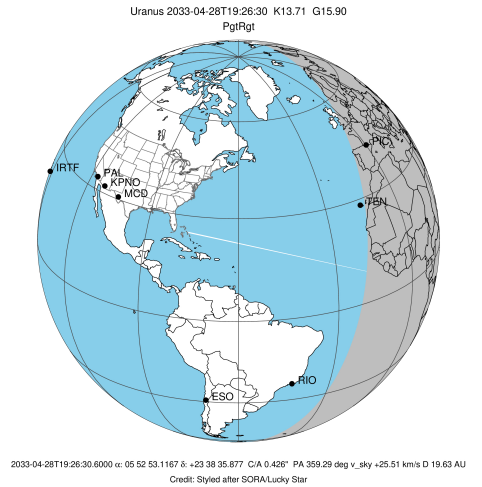

```
target                : Uranus
target radius (km)   : 25559.00
C/A epoch            : 2033-04-28T19:29:12.330
Event type           : PgtRgt
: Uranus occs: geocentric, topocentric
: Ring occs: geocentric, topocentric
Observer code        : PIC
Location             : Pic du Midi
Latitude (deg)       : 42.93656
E. Longitude (deg)   : 0.14231
Altitude (km)        : 2.890
Gaia source ID       : 3427497323706184192
2Mass ID (if available) : 05525312+2338357
ICRS Star Coord at Epoch: 05h 52m 53.11669s +23:38:35.87686s
RUWE (>1.4 is poor) : 0.99
K magnitude          : 13.715
G magnitude          : 15.898
RP magnitude         : 15.184
BP magnitude         : 16.440
DUPflag             : 0
Distance (au)        : 19.628
f0 (km)              : 0.000
g0 (km)              : 0.000
skyplane vel. (km/s) : 25.51
Sun-Target sep (deg) : 50.01
Sun-Moon sep (deg)   : 55.14
B (ring opening deg) : 76.68
PA of pole (deg)     : 52.48
Pole direction: RA (deg): 257.31100
Dec (deg): -15.17500
C/A sky separation (") : 0.221
C/A sky separation (km) : 3142.9
NAIF SPICE kernels   : RAJobs_U111+rgf15.spk
URKALLvl1.spk
urall11.bsp
IAU_URANUS_for_RINGFIT.tpc
vgr2.urall11.bsp
ural61.bsp
vgr2.ural61.bsp
peph.ural60.bsp
earthstns_itr93_040916.bsp
earth_720101_070426.bpc
earth_200101_990628_predict.bpc
pg3f0000r.bsp
pg490000r.bsp
naif0012.tls
earth_flat_IAU.spk
```

Ring	I/E	UTC	b?	alt	alt-sun	radius	r-dot	lat-geo	lat-geodetic
epsilon	I	2033-04-28T18:56:08.279		42.97	-0.74x	51149.97	-25.70		
lambda	I	2033-04-28T18:56:52.017		42.84	-0.86x	50026.71	-25.68		
delta	I	2033-04-28T18:57:59.243		42.63	-1.05x	48300.35	-25.68		
gamma	I	2033-04-28T18:58:25.359		42.55	-1.13x	47629.72	-25.68		
eta	I	2033-04-28T18:58:43.025		42.50	-1.18x	47176.12	-25.68		
beta	I	2033-04-28T18:59:42.190		42.32	-1.35x	45656.64	-25.67		
alpha	I	2033-04-28T19:00:19.767		42.20	-1.46x	44693.13	-25.67		
4	I	2033-04-28T19:01:43.228		41.95	-1.69x	42551.69	-25.67		
5	I	2033-04-28T19:01:57.808		41.90	-1.73x	42178.58	-25.66		
6	I	2033-04-28T19:02:09.282		41.87	-1.77x	41879.25	-25.66		
Uranus	I	2033-04-28T19:12:42.463		39.93	-3.56x	25269.57		9.50	9.94
Uranus	E	2033-04-28T19:45:35.987		33.88	-8.96	25138.86		-11.52	-12.05
6	E	2033-04-28T19:56:02.995		31.96	-10.62	41794.75	25.75		
5	E	2033-04-28T19:56:21.705		31.90	-10.66	42282.03	25.75		
4	E	2033-04-28T19:56:33.901		31.86	-10.70	42596.65	25.76		
alpha	E	2033-04-28T19:57:57.453		31.61	-10.91	44746.85	25.76		
beta	E	2033-04-28T19:58:33.253		31.50	-11.01	45668.33	25.77		
eta	E	2033-04-28T19:59:31.749		31.32	-11.16	47176.12	25.77		
gamma	E	2033-04-28T19:59:49.102		31.27	-11.20	47623.39	25.77		
delta	E	2033-04-28T20:00:15.366		31.19	-11.27	48300.35	25.78		
lambda	E	2033-04-28T20:01:22.330		30.98	-11.45	50026.71	25.78		
epsilon	E	2033-04-28T20:02:07.561		30.84	-11.56	51193.01	25.80