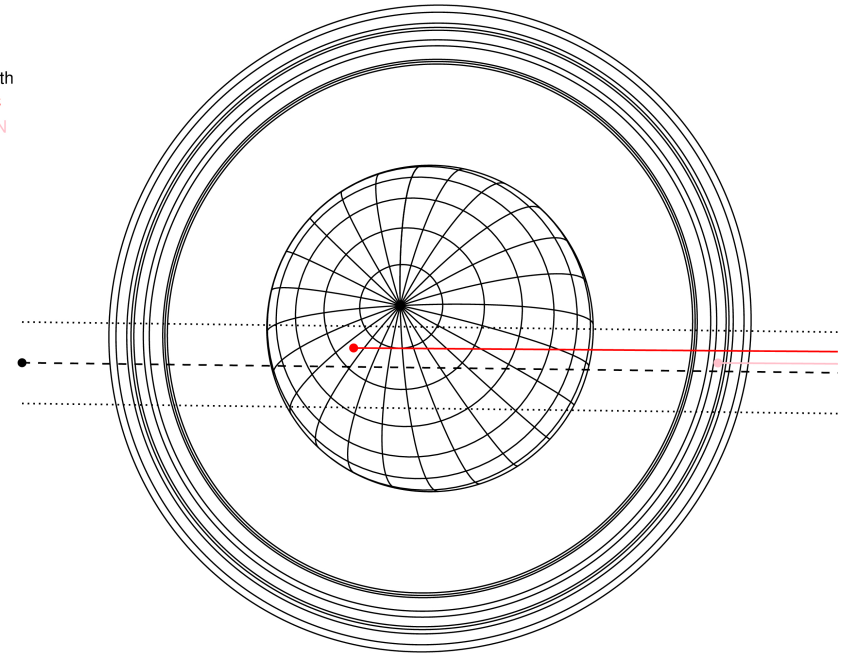

Earth
PIC
TEN