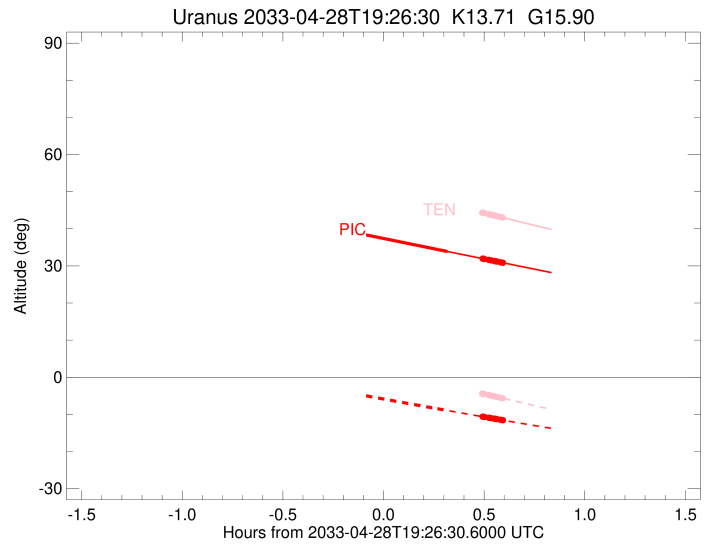

```
target                : Uranus
target radius (km)   : 25559.00
C/A epoch            : 2033-04-28T19:29:12.330
Event type           : PgtRgt
: Uranus occs: geocentric, topocentric
: Ring occs: geocentric, topocentric
Observer code        : PIC
Location             : Pic du Midi
Latitude (deg)       : 42.93656
E. Longitude (deg)   : 0.14231
Altitude (km)        : 2.890
Gaia source ID       : 3427497323706184192
2Mass ID (if available) : 05525312+2338357
ICRS Star Coord at Epoch: 05h 52m 53.11669s +23:38:35.87686s
RUWE (>1.4 is poor) : 0.99
K magnitude          : 13.715
G magnitude          : 15.898
RP magnitude         : 15.184
BP magnitude         : 16.440
DUPflag             : 0
Distance (au)        : 19.628
f0 (km)              : 0.000
g0 (km)              : 0.000
skyplane vel. (km/s) : 25.51
Sun-Target sep (deg) : 50.01
Sun-Moon sep (deg)   : 55.14
B (ring opening deg) : 76.68
PA of pole (deg)     : 52.48
Pole direction: RA (deg): 257.31100
Dec (deg): -15.17500
C/A sky separation (") : 0.221
C/A sky separation (km) : 3142.9
NAIF SPICE kernels   : RAJobs_U111+rgf15.spk
URKALLvl1.spk
urall11.bsp
IAU_URANUS_for_RINGFIT.tpc
vgr2.urall11.bsp
ural61.bsp
vgr2.ural61.bsp
peph.ural60.bsp
earthstns_itr93_040916.bsp
earth_720101_070426.bpc
earth_200101_990628_predict.bpc
pg3f0000r.bsp
pg490000r.bsp
naif0012.tls
earth_flat_IAU.spk
```

Ring	I/E	UTC	b?	alt	alt-sun	radius	r-dot	lat-geo	lat-geodetic
epsilon	I	2033-04-28T18:56:08.279		42.97	-0.74x	51149.97	-25.70		
lambda	I	2033-04-28T18:56:52.017		42.84	-0.86x	50026.71	-25.68		
delta	I	2033-04-28T18:57:59.243		42.63	-1.05x	48300.35	-25.68		
gamma	I	2033-04-28T18:58:25.359		42.55	-1.13x	47629.72	-25.68		
eta	I	2033-04-28T18:58:43.025		42.50	-1.18x	47176.12	-25.68		
beta	I	2033-04-28T18:59:42.190		42.32	-1.35x	45656.64	-25.67		
alpha	I	2033-04-28T19:00:19.767		42.20	-1.46x	44693.13	-25.67		
4	I	2033-04-28T19:01:43.228		41.95	-1.69x	42551.69	-25.67		
5	I	2033-04-28T19:01:57.808		41.90	-1.73x	42178.58	-25.66		
6	I	2033-04-28T19:02:09.282		41.87	-1.77x	41879.25	-25.66		
Uranus	I	2033-04-28T19:12:42.463		39.93	-3.56x	25269.57		9.50	9.94
Uranus	E	2033-04-28T19:45:35.987		33.88	-8.96	25138.86		-11.52	-12.05
6	E	2033-04-28T19:56:02.995		31.96	-10.62	41794.75	25.75		
5	E	2033-04-28T19:56:21.705		31.90	-10.66	42282.03	25.75		
4	E	2033-04-28T19:56:33.901		31.86	-10.70	42596.65	25.76		
alpha	E	2033-04-28T19:57:57.453		31.61	-10.91	44746.85	25.76		
beta	E	2033-04-28T19:58:33.253		31.50	-11.01	45668.33	25.77		
eta	E	2033-04-28T19:59:31.749		31.32	-11.16	47176.12	25.77		
gamma	E	2033-04-28T19:59:49.102		31.27	-11.20	47623.39	25.77		
delta	E	2033-04-28T20:00:15.366		31.19	-11.27	48300.35	25.78		
lambda	E	2033-04-28T20:01:22.330		30.98	-11.45	50026.71	25.78		
epsilon	E	2033-04-28T20:02:07.561		30.84	-11.56	51193.01	25.80