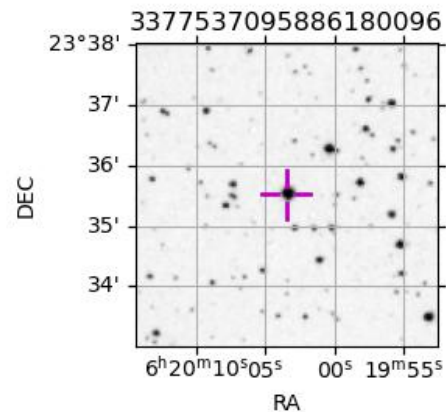

ICRS Star Coord at Epoch: 06h 20m 03.48814s +23:35:31.11192s

RUWE (>1.4 is poor) : 0.79
 K magnitude : 9.480
 G magnitude : 11.220
 RP magnitude : 10.622
 BP magnitude : 11.643
 DUPflag : 0
 Distance (au) : 19.536
 f0 (km) : 0.000
 g0 (km) : 0.000
 skyplane vel. (km/s) : 23.43
 Sun-Target sep (deg) : 55.13
 Sun-Moon sep (deg) : 33.68
 B (ring opening deg) : 71.32
 PA of pole (deg) : 66.42

#	a(km)	ring
1	41837.2	6
2	42235.0	5
3	42571.2	4
4	44718.5	alpha
5	45661.1	beta
6	47176.1	eta
7	47626.3	gamma
8	48300.3	delta
9	50026.7	lambda
10	51149.4	epsilon

2033-08-22T23:49:15.4700 ex: 06 20 03.4881 s: +23 35 31.112 C/A 0.962° PA 181.53 deg v_sky +23.43 km/s D 19.54 AU
 Credit: Styled after SORA/Lucky Star

target : Uranus
 target radius (km) : 25559.00
 C/A epoch : 2033-08-22T23:45:59.740
 Event type : PgtRgt
 : Uranus occs: geocentric, topocentric
 : Ring occs: geocentric, topocentric
 Observer code : KAV
 Location : Kavalur Observatory
 Latitude (deg) : 12.57556
 E. Longitude (deg) : 78.83167
 Altitude (km) : 0.722
 Gaia source ID : 3377537095886180096
 2Mass ID (if available) : 06200348+2335312
 ICRS Star Coord at Epoch: 06h 20m 03.48814s +23:35:31.11192s
 RUWE (>1.4 is poor) : 0.79
 K magnitude : 9.480
 G magnitude : 11.220
 RP magnitude : 10.622
 BP magnitude : 11.643
 DUPflag : 0
 Distance (au) : 19.536
 f0 (km) : 0.000
 g0 (km) : 0.000
 skyplane vel. (km/s) : 23.43
 Sun-Target sep (deg) : 55.13
 Sun-Moon sep (deg) : 34.57
 B (ring opening deg) : 71.32
 PA of pole (deg) : 66.42
 Pole direction: RA (deg): 257.31100
 Dec (deg): -15.17500
 C/A sky separation (") : 0.920
 C/A sky separation (km) : 13036.8
 NAIF SPICE kernels : RAJobs_U111+rgf15.spk
 URKALLvl.spk
 ura111.bsp
 IAU_URANUS_for_RINGFIT.tpc
 vgr2.ura111.bsp
 ura161.bsp
 vgr2.ura161.bsp
 peph.ura160.bsp
 earthstns_itrf93_040916.bsp
 earth_720101_070426.bpc
 earth_200101_990628_predict.bpc
 pg3f0000r.bsp
 pg490000r.bsp
 naif0012.tls
 earth_flat_IAU.spk