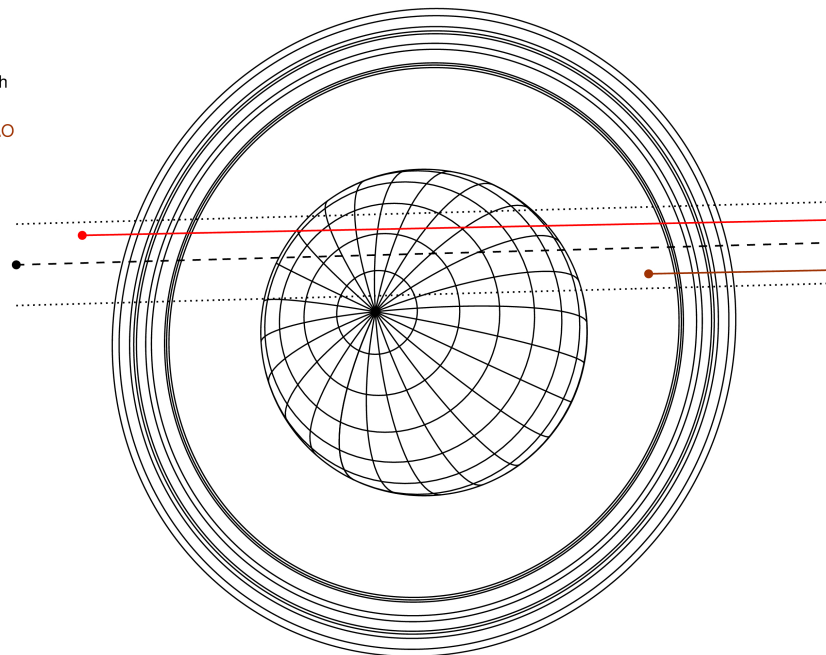

Uranus 2033-08-30T01:31:55 K14.92 G18.09 PgtRgt

Earth
PIC
SAAO