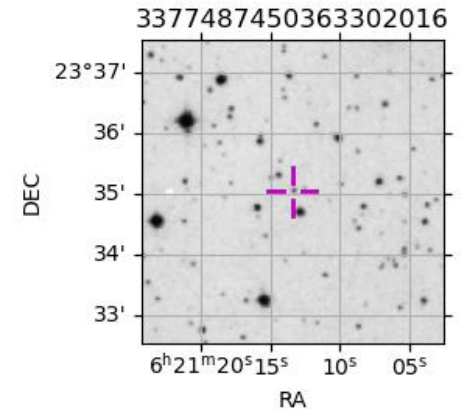

ICRS Star Coord at Epoch: 06h 21m 13.42049s +23:35:02.51564s

RUWE (>1.4 is poor) : 1.22
 K magnitude : 13.902
 G magnitude : 16.661
 RP magnitude : 15.806
 BP magnitude : 17.407
 DUPflag : 0
 Distance (au) : 19.431
 f0 (km) : 0.000
 g0 (km) : 0.000
 skyplane vel. (km/s) : 20.47
 Sun-Target sep (deg) : 61.78
 Sun-Moon sep (deg) : 119.09
 B (ring opening deg) : 71.08
 PA of pole (deg) : 66.87

#	a(km)	ring
1	41837.2	6
2	42235.0	5
3	42571.2	4
4	44718.5	alpha
5	45661.1	beta
6	47176.1	eta
7	47626.3	gamma
8	48300.3	delta
9	50026.7	lambda
10	51149.4	epsilon

2033-08-30T03:41:25.3700 α: 06 21 13.4205 δ: +23 35 02.516 C/A 1.661° PA 1.56 deg v_sky +20.47 km/s D 19.43 AU
 Credit: Styled after SORA/Lucky Star

target : Uranus
 target radius (km) : 25559.00
 C/A epoch : 2033-08-30T03:37:52.230
 Event type : PgtRgt
 : Uranus occs: geocentric, topocentric
 : Ring occs: geocentric, topocentric
 Observer code : PIC
 Location : Pic du Midi
 Latitude (deg) : 42.93656
 E. Longitude (deg) : 0.14231
 Altitude (km) : 2.890
 Gaia source ID : 3377487450363302016
 2Mass ID (if available) : 06211341+2335025
 ICRS Star Coord at Epoch: 06h 21m 13.42049s +23:35:02.51564s
 RUWE (>1.4 is poor) : 1.22
 K magnitude : 13.902
 G magnitude : 16.661
 RP magnitude : 15.806
 BP magnitude : 17.407
 DUPflag : 0
 Distance (au) : 19.431
 f0 (km) : 0.000
 g0 (km) : 0.000
 skyplane vel. (km/s) : 20.47
 Sun-Target sep (deg) : 61.78
 Sun-Moon sep (deg) : 119.27
 B (ring opening deg) : 71.08
 PA of pole (deg) : 66.87
 Pole direction: RA (deg): 257.31100
 Dec (deg): -15.17500
 C/A sky separation (") : 1.455
 C/A sky separation (km) : 20499.8
 NAIF SPICE kernels : RAJobs_U111+rgf15.spk
 URKALLvl.spk
 ura111.bsp
 IAU_URANUS_for_RINGFIT.tpc
 vgr2.ura111.bsp
 ura161.bsp
 vgr2.ura161.bsp
 peph.ura160.bsp
 earthstns_itr93_040916.bsp
 earth_720101_070426.bpc
 earth_200101_990628_predict.bpc
 pg3f0000r.bsp
 pg490000r.bsp
 naif0012.tls
 earth_flat_IAU.spk