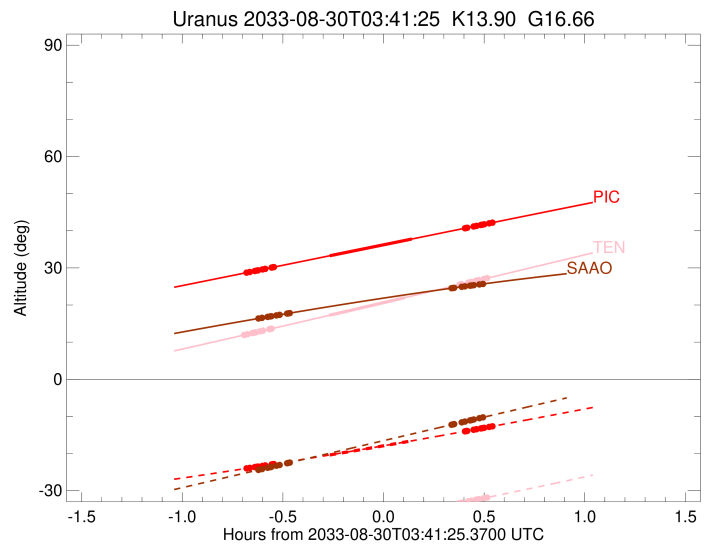

```
target                : Uranus
target radius (km)    : 25559.00
C/A epoch              : 2033-08-30T03:38:30.650
Event type             : PgtRgt
: Uranus occs: geocentric, topocentric
: Ring occs: geocentric, topocentric
Observer code         : SAAO
Location              : So. Afr. Astro. Obs. (Sutherland)
Latitude (deg)        : -32.37953
E. Longitude (deg)    : 20.81070
Altitude (km)         : 1.768
Gaia source ID        : 3377487450363302016
2Mass ID (if available) : 06211341+2335025
ICRS Star Coord at Epoch: 06h 21m 13.42049s +23:35:02.51564s
RUWE (>1.4 is poor)  : 1.22
K magnitude           : 13.902
G magnitude           : 16.661
RP magnitude          : 15.806
BP magnitude          : 17.407
DUPflag              : 0
Distance (au)         : 19.431
f0 (km)               : 0.000
g0 (km)               : 0.000
skyplane vel. (km/s)  : 20.47
Sun-Target sep (deg)  : 61.78
Sun-Moon sep (deg)    : 119.14
B (ring opening deg)  : 71.08
PA of pole (deg)      : 66.87
Pole direction: RA (deg): 257.31100
Dec (deg): -15.17500
C/A sky separation (") : 2.008
C/A sky separation (km) : 28303.3
NAIF SPICE kernels    : RAJobs_U111+rgf15.spk
URKALLvl1.spk
urall1.bsp
IAU_URANUS_for_RINGFIT.tpc
vgr2.urall1.bsp
ural61.bsp
vgr2.ural61.bsp
peph.ural60.bsp
earthstns_itrfr93_040916.bsp
earth_720101_070426.bpc
earth_200101_990628_predict.bpc
pg3f0000r.bsp
pg490000r.bsp
naif0012.tls
earth_flat_IAU.spk
```

Ring	I/E	UTC	b?	alt	alt-sun	radius	r-dot	lat-geo	lat-geodetic
epsilon	I	2033-08-30T03:04:24.644		16.42	-24.36	50876.69	-17.45		
lambda	I	2033-08-30T03:05:13.345		16.55	-24.19	50026.71	-17.38		
delta	I	2033-08-30T03:06:53.548		16.81	-23.84	48300.35	-17.07		
gamma	I	2033-08-30T03:07:33.375		16.91	-23.70	47623.11	-16.94		
eta	I	2033-08-30T03:07:59.838		16.98	-23.61	47176.12	-16.85		
beta	I	2033-08-30T03:09:29.757		17.21	-23.29	45676.48	-16.51		
alpha	I	2033-08-30T03:10:26.057		17.35	-23.09	44751.49	-16.29		
4	I	2033-08-30T03:12:40.292		17.69	-22.62	42606.34	-15.71		
5	I	2033-08-30T03:13:08.876		17.77	-22.52	42160.85	-15.57		
6	I	2033-08-30T03:13:28.457		17.82	-22.45	41854.74	-15.44		

No planet occultations

6	E	2033-08-30T04:01:39.408		24.52	-12.26	41797.45	15.39		
5	E	2033-08-30T04:02:09.856		24.59	-12.15	42271.53	15.51		
4	E	2033-08-30T04:02:29.517		24.63	-12.08	42596.24	15.65		
alpha	E	2033-08-30T04:04:43.509		24.90	-11.61	44720.22	16.22		
beta	E	2033-08-30T04:05:39.863		25.02	-11.41	45645.16	16.44		
eta	E	2033-08-30T04:07:12.119		25.21	-11.08	47176.12	16.77		
gamma	E	2033-08-30T04:07:38.695		25.26	-10.99	47623.05	16.86		
delta	E	2033-08-30T04:08:18.706		25.34	-10.85	48300.35	16.99		
lambda	E	2033-08-30T04:09:59.377		25.54	-10.50	50026.71	17.30		
epsilon	E	2033-08-30T04:10:53.458		25.65	-10.30	50966.38	17.37