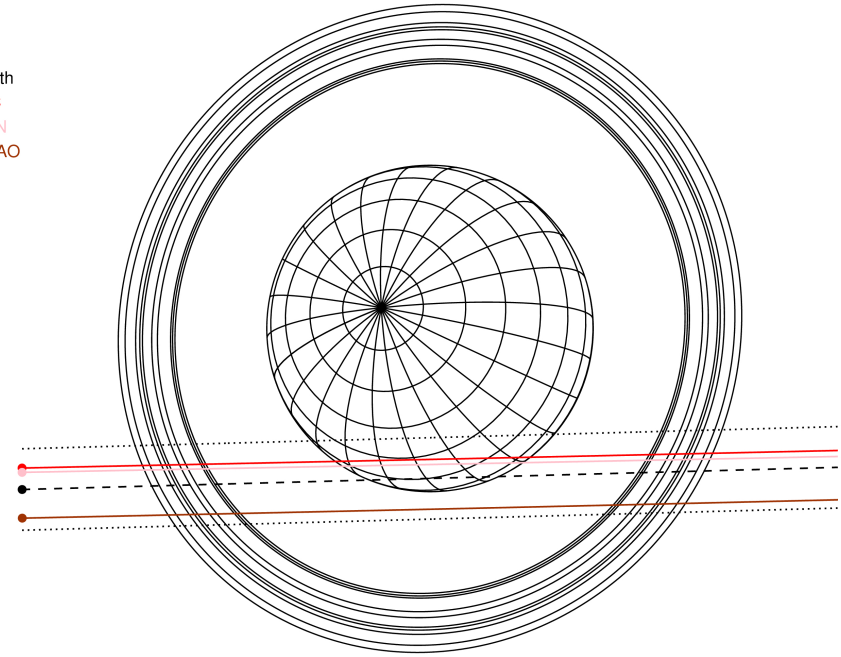

Uranus 2033-08-30T03:41:25 K13.90 G16.66 PgtRgt

Earth
PIC
TEN
SAAO