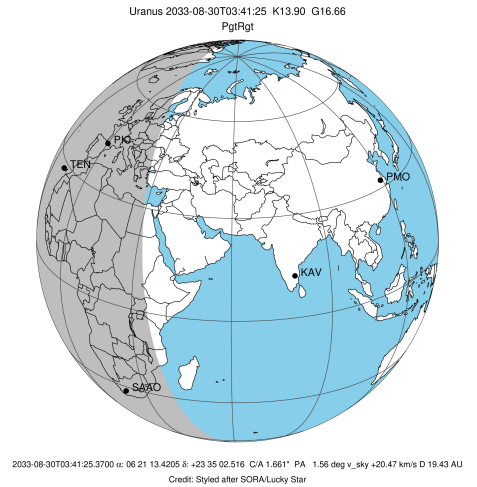

```
target                : Uranus
target radius (km)    : 25559.00
C/A epoch              : 2033-08-30T03:38:30.650
Event type             : PgtRgt
: Uranus occs: geocentric, topocentric
: Ring occs: geocentric, topocentric
Observer code         : SAAO
Location              : So. Afr. Astro. Obs. (Sutherland)
Latitude (deg)        : -32.37953
E. Longitude (deg)    : 20.81070
Altitude (km)         : 1.768
Gaia source ID        : 3377487450363302016
2Mass ID (if available) : 06211341+2335025
ICRS Star Coord at Epoch: 06h 21m 13.42049s +23:35:02.51564s
RUWE (>1.4 is poor)  : 1.22
K magnitude           : 13.902
G magnitude           : 16.661
RP magnitude          : 15.806
BP magnitude          : 17.407
DUPflag              : 0
Distance (au)         : 19.431
f0 (km)               : 0.000
g0 (km)               : 0.000
skyplane vel. (km/s)  : 20.47
Sun-Target sep (deg)  : 61.78
Sun-Moon sep (deg)    : 119.14
B (ring opening deg)  : 71.08
PA of pole (deg)      : 66.87
Pole direction: RA (deg): 257.31100
Dec (deg): -15.17500
C/A sky separation (") : 2.008
C/A sky separation (km) : 28303.3
NAIF SPICE kernels    : RAJobs_U111+rgf15.spk
URKALLvl1.spk
urall1.bsp
IAU_URANUS_for_RINGFIT.tpc
vgr2.urall1.bsp
ural61.bsp
vgr2.ural61.bsp
peph.ural60.bsp
earthstns_itrfr93_040916.bsp
earth_720101_070426.bpc
earth_200101_990628_predict.bpc
pg3f0000r.bsp
pg490000r.bsp
naif0012.tls
earth_flat_IAU.spk
```

Ring	I/E	UTC	b?	alt	alt-sun	radius	r-dot	lat-geo	lat-geodetic
epsilon	I	2033-08-30T03:04:24.644		16.42	-24.36	50876.69	-17.45		
lambda	I	2033-08-30T03:05:13.345		16.55	-24.19	50026.71	-17.38		
delta	I	2033-08-30T03:06:53.548		16.81	-23.84	48300.35	-17.07		
gamma	I	2033-08-30T03:07:33.375		16.91	-23.70	47623.11	-16.94		
eta	I	2033-08-30T03:07:59.838		16.98	-23.61	47176.12	-16.85		
beta	I	2033-08-30T03:09:29.757		17.21	-23.29	45676.48	-16.51		
alpha	I	2033-08-30T03:10:26.057		17.35	-23.09	44751.49	-16.29		
4	I	2033-08-30T03:12:40.292		17.69	-22.62	42606.34	-15.71		
5	I	2033-08-30T03:13:08.876		17.77	-22.52	42160.85	-15.57		
6	I	2033-08-30T03:13:28.457		17.82	-22.45	41854.74	-15.44		

No planet occultations

6	E	2033-08-30T04:01:39.408		24.52	-12.26	41797.45	15.39		
5	E	2033-08-30T04:02:09.856		24.59	-12.15	42271.53	15.51		
4	E	2033-08-30T04:02:29.517		24.63	-12.08	42596.24	15.65		
alpha	E	2033-08-30T04:04:43.509		24.90	-11.61	44720.22	16.22		
beta	E	2033-08-30T04:05:39.863		25.02	-11.41	45645.16	16.44		
eta	E	2033-08-30T04:07:12.119		25.21	-11.08	47176.12	16.77		
gamma	E	2033-08-30T04:07:38.695		25.26	-10.99	47623.05	16.86		
delta	E	2033-08-30T04:08:18.706		25.34	-10.85	48300.35	16.99		
lambda	E	2033-08-30T04:09:59.377		25.54	-10.50	50026.71	17.30		
epsilon	E	2033-08-30T04:10:53.458		25.65	-10.30	50966.38	17.37