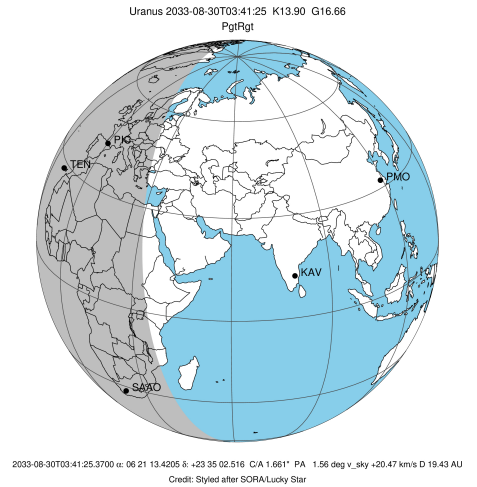

target : Uranus
 target radius (km) : 25559.00
 C/A epoch : 2033-08-30T03:37:52.230
 Event type : PgtRgt
 : Uranus occs: geocentric, topocentric
 : Ring occs: geocentric, topocentric
 Observer code : PIC
 Location : Pic du Midi
 Latitude (deg) : 42.93656
 E. Longitude (deg) : 0.14231
 Altitude (km) : 2.890
 Gaia source ID : 3377487450363302016
 2Mass ID (if available) : 06211341+2335025
 ICRS Star Coord at Epoch: 06h 21m 13.42049s +23:35:02.51564s
 RUWE (>1.4 is poor) : 1.22
 K magnitude : 13.902
 G magnitude : 16.661
 RP magnitude : 15.806
 BP magnitude : 17.407
 DUPflag : 0
 Distance (au) : 19.431
 f0 (km) : 0.000
 g0 (km) : 0.000
 skyplane vel. (km/s) : 20.47
 Sun-Target sep (deg) : 61.78
 Sun-Moon sep (deg) : 119.27
 B (ring opening deg) : 71.08
 PA of pole (deg) : 66.87
 Pole direction: RA (deg): 257.31100
 Dec (deg): -15.17500
 C/A sky separation (") : 1.455
 C/A sky separation (km) : 20499.8
 NAIF SPICE kernels : RAJobs_U111+rgf15.spk
 URKALLvl.spk
 ura111.bsp
 IAU_URANUS_for_RINGFIT.tpc
 vgr2.ura111.bsp
 ura161.bsp
 vgr2.ura161.bsp
 peph.ura160.bsp
 earthstns_itr93_040916.bsp
 earth_720101_070426.bpc
 earth_200101_990628_predict.bpc
 pg3f0000r.bsp
 pg490000r.bsp
 naif0012.tls
 earth_flat_IAU.spk