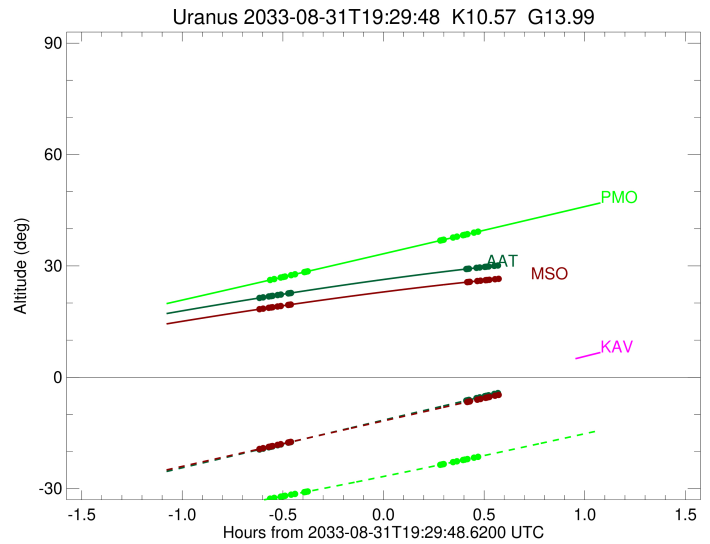

target : Uranus
target radius (km) : 25559.00
C/A epoch : 2033-08-31T19:27:24.630
Event type : XRgt
: No Uranus occs
: Ring occs: geocentric, topocentric
Observer code : AAT
Location : Siding Spring (AAT)
Latitude (deg) : -31.27703
E. Longitude (deg) : 149.06608
Altitude (km) : 1.164
Gaia source ID : 3377581011930633856
2Mass ID (if available) : 06212830+2335009
ICRS Star Coord at Epoch: 06h 21m 28.30781s +23:35:00.87030s
RUWE (>1.4 is poor) : 1.19
K magnitude : 10.567
G magnitude : 13.993
RP magnitude : 13.024
BP magnitude : 14.959
DUPflag : 0
Distance (au) : 19.406
f0 (km) : 0.000
g0 (km) : 0.000
skyplane vel. (km/s) : 19.75
Sun-Target sep (deg) : 63.33
Sun-Moon sep (deg) : 138.59
B (ring opening deg) : 71.03
PA of pole (deg) : 66.96
Pole direction: RA (deg): 257.31100
Dec (deg): -15.17500
C/A sky separation (") : 1.903
C/A sky separation (km) : 26787.8
NAIF SPICE kernels : RAJobs_U111+rgf15.spk
URKALLvl.spk
ura111.bsp
IAU_URANUS_for_RINGFIT.tpc
vgr2.ura111.bsp
ura161.bsp
vgr2.ura161.bsp
peph.ura160.bsp
earthstns_itrff93_040916.bsp
earth_720101_070426.bpc
earth_200101_990628_predict.bpc
pg3f0000r.bsp
pg490000r.bsp
naif0012.tls
earth_flat_IAU.spk

Ring	I/E	UTC	b?	alt	alt-sun	radius	r-dot	lat-geo	lat-geodetic
epsilon	I	2033-08-31T18:52:40.736		21.34	-19.49	51326.86	-17.42		
lambda	I	2033-08-31T18:53:56.088		21.53	-19.22	50026.71	-17.16		
delta	I	2033-08-31T18:55:37.428		21.77	-18.86	48300.35	-16.90		
gamma	I	2033-08-31T18:56:17.246		21.86	-18.72	47629.53	-16.79		
eta	I	2033-08-31T18:56:44.312		21.93	-18.62	47176.12	-16.71		
beta	I	2033-08-31T18:58:14.829		22.14	-18.30	45676.94	-16.43		
alpha	I	2033-08-31T18:59:13.324		22.28	-18.09	44716.13	-16.23		
4	I	2033-08-31T19:01:29.762		22.60	-17.60	42545.15	-15.73		
5	I	2033-08-31T19:01:50.587		22.65	-17.53	42200.44	-15.67		
6	I	2033-08-31T19:02:11.079		22.70	-17.46	41876.59	-15.56		

No planet occultations

6	E	2033-08-31T19:54:27.545		29.15	-6.28	41814.85	15.51		
5	E	2033-08-31T19:54:59.358		29.21	-6.16	42312.52	15.62		
4	E	2033-08-31T19:55:13.987		29.24	-6.11	42539.87	15.67		
alpha	E	2033-08-31T19:57:28.888		29.47	-5.63	44686.57	16.17		
beta	E	2033-08-31T19:58:27.674		29.57	-5.42	45644.57	16.37		
eta	E	2033-08-31T20:00:00.486		29.73	-5.09	47176.12	16.64		
gamma	E	2033-08-31T20:00:27.635		29.77	-5.00x	47629.02	16.72		
delta	E	2033-08-31T20:01:07.654		29.84	-4.86x	48300.35	16.83		
lambda	E	2033-08-31T20:02:49.443		30.01	-4.49x	50026.71	17.09		
epsilon	E	2033-08-31T20:04:08.956		30.14	-4.21x	51392.72	17.34