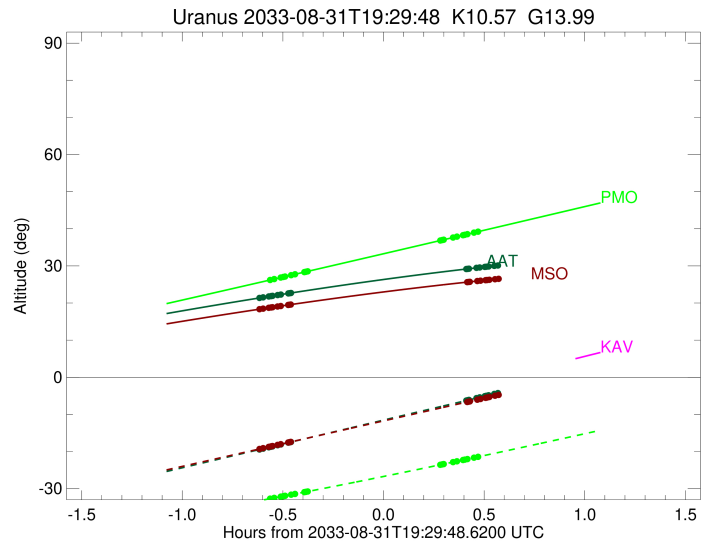

target : Uranus
target radius (km) : 25559.00
C/A epoch : 2033-08-31T19:27:31.720
Event type : XRgt
: No Uranus occs
: Ring occs: geocentric, topocentric
Observer code : MSO
Location : Mt. Stromlo Observatory
Latitude (deg) : -35.32000
E. Longitude (deg) : 149.00833
Altitude (km) : 0.770
Gaia source ID : 3377581011930633856
2Mass ID (if available) : 06212830+2335009
ICRS Star Coord at Epoch: 06h 21m 28.30781s +23:35:00.87030s
RUWE (>1.4 is poor) : 1.19
K magnitude : 10.567
G magnitude : 13.993
RP magnitude : 13.024
BP magnitude : 14.959
DUPflag : 0
Distance (au) : 19.406
f0 (km) : 0.000
g0 (km) : 0.000
skyplane vel. (km/s) : 19.75
Sun-Target sep (deg) : 63.33
Sun-Moon sep (deg) : 138.58
B (ring opening deg) : 71.03
PA of pole (deg) : 66.96
Pole direction: RA (deg): 257.31100
Dec (deg): -15.17500
C/A sky separation (") : 1.885
C/A sky separation (km) : 26530.4
NAIF SPICE kernels : RAJobs_U111+rgf15.spk
URKALLvl.spk
ura111.bsp
IAU_URANUS_for_RINGFIT.tpc
vgr2.ura111.bsp
ura161.bsp
vgr2.ura161.bsp
peph.ura160.bsp
earthstns_itrff93_040916.bsp
earth_720101_070426.bpc
earth_200101_990628_predict.bpc
pg3f0000r.bsp
pg490000r.bsp
naif0012.tls
earth_flat_IAU.spk

Ring	I/E	UTC	b?	alt	alt-sun	radius	r-dot	lat-geo	lat-geodetic
epsilon	I	2033-08-31T18:52:41.078		18.32	-19.35	51324.62	-17.49		
lambda	I	2033-08-31T18:53:55.965		18.49	-19.09	50026.71	-17.24		
delta	I	2033-08-31T18:55:36.820		18.71	-18.75	48300.35	-16.99		
gamma	I	2033-08-31T18:56:16.438		18.80	-18.62	47629.50	-16.88		
eta	I	2033-08-31T18:56:43.360		18.86	-18.52	47176.12	-16.80		
beta	I	2033-08-31T18:58:13.369		19.06	-18.22	45677.02	-16.53		
alpha	I	2033-08-31T18:59:11.503		19.19	-18.02	44716.39	-16.33		
4	I	2033-08-31T19:01:27.040		19.49	-17.56	42545.45	-15.84		
5	I	2033-08-31T19:01:47.773		19.54	-17.49	42199.85	-15.79		
6	I	2033-08-31T19:02:08.065		19.58	-17.42	41876.72	-15.67		

No planet occultations

6	E	2033-08-31T19:54:43.577		25.63	-6.67	41814.57	15.62		
5	E	2033-08-31T19:55:15.179		25.68	-6.56	42312.68	15.73		
4	E	2033-08-31T19:55:29.704		25.70	-6.51	42540.12	15.79		
alpha	E	2033-08-31T19:57:43.693		25.92	-6.06	44686.65	16.27		
beta	E	2033-08-31T19:58:42.108		26.01	-5.86	45644.49	16.47		
eta	E	2033-08-31T20:00:14.399		26.15	-5.55	47176.12	16.73		
gamma	E	2033-08-31T20:00:41.400		26.20	-5.45	47628.99	16.81		
delta	E	2033-08-31T20:01:21.212		26.26	-5.32	48300.35	16.92		
lambda	E	2033-08-31T20:03:02.499		26.41	-4.98x	50026.71	17.17		
epsilon	E	2033-08-31T20:04:21.540		26.53	-4.71x	51390.84	17.41