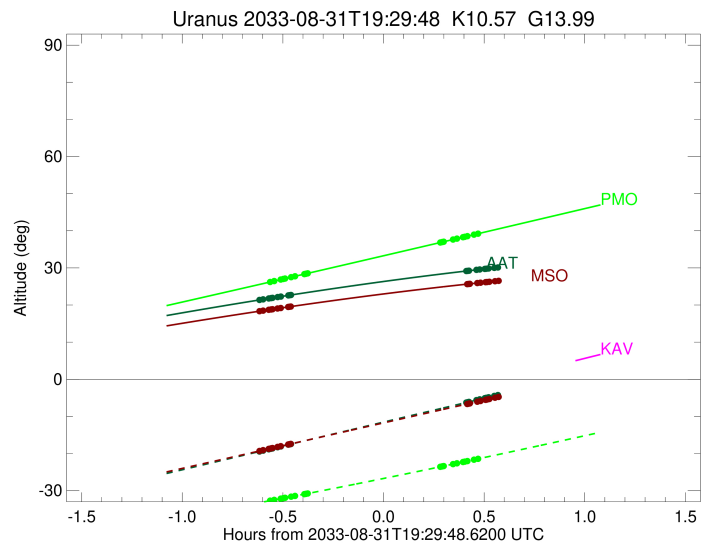

2033-08-31T19:29:48.6200 ex: 06 21 28.3078 s: +23 35 00.870 C/A 2.256° PA 181.56 deg v\_sky +19.75 km/s D 19.41 AU  
 Credit: Styled after SORA/Lucky Star

Uranus 2033-08-31T19:29:48 K10.57 G13.99 XRgt

Observable events with sun below -5 deg and altitude above 5 deg unblocked by planet

3377581011930633856

DEC: 23°37', 36', 35', 34', 33'  
 RA: 6h21m35s30s, 25s, 20s

target : Uranus  
 target radius (km) : 25559.00  
 C/A epoch : 2033-08-31T19:25:48.500  
 Event type : XRgt  
 : No Uranus occs  
 : Ring occs: geocentric, topocentric  
 Observer code : PMO  
 Location : Purple Mtn Obs. Nanking  
 Latitude (deg) : 32.06667  
 E. Longitude (deg) : 118.82089  
 Altitude (km) : 0.364  
 Gaia source ID : 3377581011930633856  
 2Mass ID (if available) : 06212830+2335009  
 ICRS Star Coord at Epoch: 06h 21m 28.30781s +23:35:00.87030s  
 RUWE (>1.4 is poor) : 1.19  
 K magnitude : 10.567  
 G magnitude : 13.993  
 RP magnitude : 13.024  
 BP magnitude : 14.959  
 DUPflag : 0  
 Distance (au) : 19.406  
 f0 (km) : 0.000  
 g0 (km) : 0.000  
 skyplane vel. (km/s) : 19.75  
 Sun-Target sep (deg) : 63.33  
 Sun-Moon sep (deg) : 138.51  
 B (ring opening deg) : 71.03  
 PA of pole (deg) : 66.96  
 Pole direction: RA (deg): 257.31100  
 Dec (deg): -15.17500  
 C/A sky separation (") : 2.396  
 C/A sky separation (km) : 33724.8  
 NAIF SPICE kernels : RAJobs\_U111+rgf15.spk  
 URKALLvl.spk  
 ura111.bsp  
 IAU\_URANUS\_for\_RINGFIT.tpc  
 vgr2.ura111.bsp  
 ura161.bsp  
 vgr2.ura161.bsp  
 peph.ura160.bsp  
 earthstns\_itr93\_040916.bsp  
 earth\_720101\_070426.bpc  
 earth\_200101\_990628\_predict.bpc  
 pg3f0000r.bsp  
 pg490000r.bsp  
 naif0012.tls  
 earth\_flat\_IAU.spk