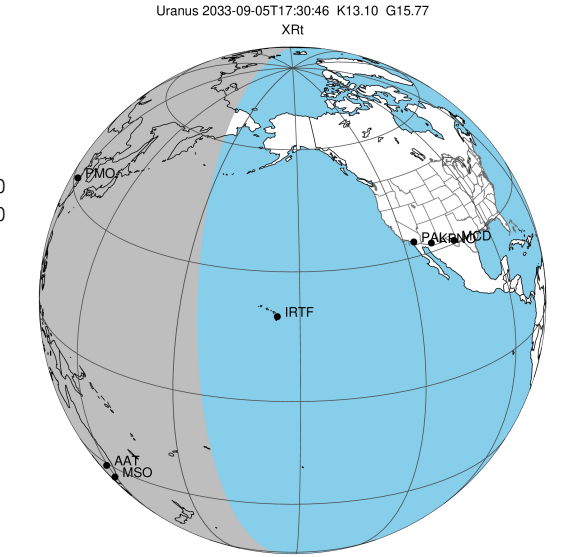

target : Uranus
target radius (km) : 25559.00
C/A epoch : 2033-09-05T17:30:46.460
Event type : XRT
: No Uranus occs
: Ring occs: topocentric, not geocentric
Gaia source ID : 3377578778547617664
2Mass ID (if available) : 06220934+2334397

ICRS Star Coord at Epoch: 06h 22m 09.34782s +23:34:39.54879s

RUWE (>1.4 is poor) : 1.84
K magnitude : 13.099
G magnitude : 15.768
RP magnitude : 14.913
BP magnitude : 16.494
DUPflag : 0
Distance (au) : 19.329
f0 (km) : 0.000
g0 (km) : 0.000
skyplane vel. (km/s) : 17.57
Sun-Target sep (deg) : 67.93
Sun-Moon sep (deg) : 157.34
B (ring opening deg) : 70.89
PA of pole (deg) : 67.22

a(km) ring

- 1 41837.2 6
- 2 42235.0 5
- 3 42571.2 4
- 4 44718.5 alpha
- 5 45661.1 beta
- 6 47176.1 eta
- 7 47626.3 gamma
- 8 48300.3 delta
- 9 50026.7 lambda
- 10 51149.4 epsilon

2033-09-05T17:30:46.4600 α: 06 22 09.3478 β: +23 34 39.549 C/A 3.788° PA 1.54 deg v_sky +17.57 km/s D 19.33 AU
Credit: Styled after SORA/Lucky Star