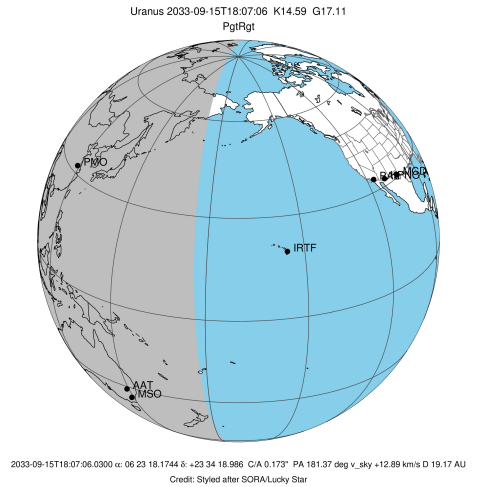

target : Uranus
target radius (km) : 25559.00
C/A epoch : 2033-09-15T18:02:46.780
Event type : PgtRgt
: Uranus occs: geocentric, topocentric
: Ring occs: geocentric, topocentric
Observer code : MSO
Location : Mt. Stromlo Observatory
Latitude (deg) : -35.32000
E. Longitude (deg) : 149.00833
Altitude (km) : 0.770
Gaia source ID : 3377568711144234880
2Mass ID (if available) : 06231815+2334192
ICRS Star Coord at Epoch: 06h 23m 18.17444s +23:34:18.98597s
RUWE (>1.4 is poor) : 1.07
K magnitude : 14.590
G magnitude : 17.109
RP magnitude : 16.343
BP magnitude : 17.734
DUPflag : 0
Distance (au) : 19.165
f0 (km) : 0.000
g0 (km) : 0.000
skyplane vel. (km/s) : 12.89
Sun-Target sep (deg) : 77.41
Sun-Moon sep (deg) : 12.72
B (ring opening deg) : 70.65
PA of pole (deg) : 67.64
Pole direction: RA (deg): 257.31100
Dec (deg): -15.17500
C/A sky separation (") : 0.191
C/A sky separation (km) : 2660.5
NAIF SPICE kernels : RAJobs_U111+rgf15.spk
URKALLvl.spk
ura111.bsp
IAU_URANUS_for_RINGFIT.tpc
vgr2.ura111.bsp
ura161.bsp
vgr2.ura161.bsp
peph.ura160.bsp
earthstns_itr93_040916.bsp
earth_720101_070426.bpc
earth_200101_990628_predict.bpc
pg3f0000r.bsp
pg490000r.bsp
naif0012.tls
earth_flat_IAU.spk

Ring	I/E	UTC	b?	alt	alt-sun	radius	r-dot	lat-geo	lat-geodetic
epsilon	I	2033-09-15T16:58:32.352		9.81	-37.30	51233.79	-13.33		
lambda	I	2033-09-15T17:00:02.898		10.06	-37.02	50026.71	-13.33		
delta	I	2033-09-15T17:02:12.442		10.40	-36.63	48300.35	-13.32		
gamma	I	2033-09-15T17:03:02.860		10.54	-36.47	47628.66	-13.32		
eta	I	2033-09-15T17:03:36.833		10.63	-36.37	47176.12	-13.32		
beta	I	2033-09-15T17:05:29.344		10.92	-36.03	45678.65	-13.32		
alpha	I	2033-09-15T17:06:41.076		11.11	-35.81	44720.56	-13.31		
4	I	2033-09-15T17:09:24.747		11.54	-35.30	42547.64	-13.31		
5	I	2033-09-15T17:09:51.446		11.61	-35.22	42196.62	-13.30		
6	I	2033-09-15T17:10:15.090		11.68	-35.15	41877.16	-13.30		
Uranus	I	2033-09-15T17:29:46.056		14.66	-31.48	25160.27		16.79	17.54
Uranus	E	2033-09-15T18:35:48.764		23.35	-18.47	25082.65		-18.45	-19.26
6	E	2033-09-15T18:55:14.639		25.41	-14.54	41799.55	13.14		
5	E	2033-09-15T18:55:49.545		25.47	-14.42	42263.85	13.14		
4	E	2033-09-15T18:56:15.246		25.51	-14.34	42599.53	13.14		
alpha	E	2033-09-15T18:58:57.151		25.77	-13.79	44720.53	13.14		
beta	E	2033-09-15T19:00:07.212		25.88	-13.55	45644.92	13.14		
eta	E	2033-09-15T19:02:03.816		26.07	-13.15	47176.12	13.14		
gamma	E	2033-09-15T19:02:37.852		26.12	-13.04	47623.36	13.14		
delta	E	2033-09-15T19:03:29.375		26.20	-12.86	48300.35	13.14		
lambda	E	2033-09-15T19:05:40.765		26.40	-12.42	50026.71	13.14		
epsilon	E	2033-09-15T19:06:56.222		26.52	-12.16	51018.10	13.13