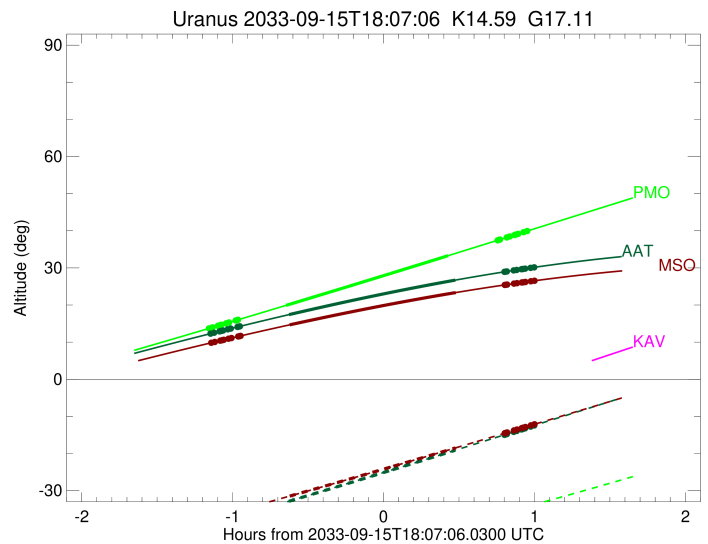

target : Uranus
target radius (km) : 25559.00
C/A epoch : 2033-09-15T18:02:46.780
Event type : PgtRgt
: Uranus occs: geocentric, topocentric
: Ring occs: geocentric, topocentric
Observer code : MSO
Location : Mt. Stromlo Observatory
Latitude (deg) : -35.32000
E. Longitude (deg) : 149.00833
Altitude (km) : 0.770
Gaia source ID : 3377568711144234880
2Mass ID (if available) : 06231815+2334192
ICRS Star Coord at Epoch: 06h 23m 18.17444s +23:34:18.98597s
RUWE (>1.4 is poor) : 1.07
K magnitude : 14.590
G magnitude : 17.109
RP magnitude : 16.343
BP magnitude : 17.734
DUPflag : 0
Distance (au) : 19.165
f0 (km) : 0.000
g0 (km) : 0.000
skyplane vel. (km/s) : 12.89
Sun-Target sep (deg) : 77.41
Sun-Moon sep (deg) : 12.72
B (ring opening deg) : 70.65
PA of pole (deg) : 67.64
Pole direction: RA (deg): 257.31100
Dec (deg): -15.17500
C/A sky separation (") : 0.191
C/A sky separation (km) : 2660.5
NAIF SPICE kernels : RAJobs_U111+rgf15.spk
URKALLvl.spk
ura111.bsp
IAU_URANUS_for_RINGFIT.tpc
vgr2.ura111.bsp
ura161.bsp
vgr2.ura161.bsp
peph.ura160.bsp
earthstns_itr93_040916.bsp
earth_720101_070426.bpc
earth_200101_990628_predict.bpc
pg3f0000r.bsp
pg490000r.bsp
naif0012.tls
earth_flat_IAU.spk

Ring	I/E	UTC	b?	alt	alt-sun	radius	r-dot	lat-geo	lat-geodetic
epsilon	I	2033-09-15T16:58:32.352		9.81	-37.30	51233.79	-13.33		
lambda	I	2033-09-15T17:00:02.898		10.06	-37.02	50026.71	-13.33		
delta	I	2033-09-15T17:02:12.442		10.40	-36.63	48300.35	-13.32		
gamma	I	2033-09-15T17:03:02.860		10.54	-36.47	47628.66	-13.32		
eta	I	2033-09-15T17:03:36.833		10.63	-36.37	47176.12	-13.32		
beta	I	2033-09-15T17:05:29.344		10.92	-36.03	45678.65	-13.32		
alpha	I	2033-09-15T17:06:41.076		11.11	-35.81	44720.56	-13.31		
4	I	2033-09-15T17:09:24.747		11.54	-35.30	42547.64	-13.31		
5	I	2033-09-15T17:09:51.446		11.61	-35.22	42196.62	-13.30		
6	I	2033-09-15T17:10:15.090		11.68	-35.15	41877.16	-13.30		
Uranus	I	2033-09-15T17:29:46.056		14.66	-31.48	25160.27		16.79	17.54
Uranus	E	2033-09-15T18:35:48.764		23.35	-18.47	25082.65		-18.45	-19.26
6	E	2033-09-15T18:55:14.639		25.41	-14.54	41799.55	13.14		
5	E	2033-09-15T18:55:49.545		25.47	-14.42	42263.85	13.14		
4	E	2033-09-15T18:56:15.246		25.51	-14.34	42599.53	13.14		
alpha	E	2033-09-15T18:58:57.151		25.77	-13.79	44720.53	13.14		
beta	E	2033-09-15T19:00:07.212		25.88	-13.55	45644.92	13.14		
eta	E	2033-09-15T19:02:03.816		26.07	-13.15	47176.12	13.14		
gamma	E	2033-09-15T19:02:37.852		26.12	-13.04	47623.36	13.14		
delta	E	2033-09-15T19:03:29.375		26.20	-12.86	48300.35	13.14		
lambda	E	2033-09-15T19:05:40.765		26.40	-12.42	50026.71	13.14		
epsilon	E	2033-09-15T19:06:56.222		26.52	-12.16	51018.10	13.13