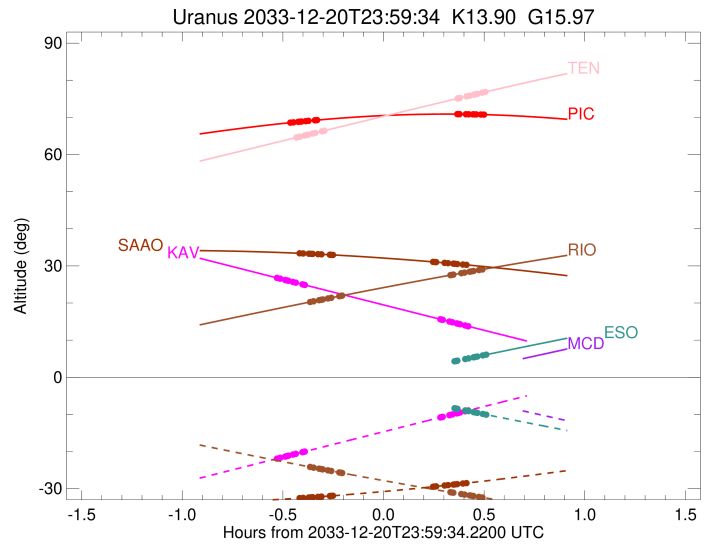

target : Uranus
target radius (km) : 25559.00
C/A epoch : 2033-12-20T23:55:29.380
Event type : XRgt
: No Uranus occs
: Ring occs: geocentric, topocentric
Observer code : KAV
Location : Kavalur Observatory
Latitude (deg) : 12.57556
E. Longitude (deg) : 78.83167
Altitude (km) : 0.722
Gaia source ID : 3425571907045778048
2Mass ID (if available) : 06163008+2339238
ICRS Star Coord at Epoch: 06h 16m 30.09130s +23:39:23.50688s
RUWE (>1.4 is poor) : 1.00
K magnitude : 13.904
G magnitude : 15.973
RP magnitude : 15.262
BP magnitude : 16.549
DUPflag : 0
Distance (au) : 17.974
f0 (km) : 0.000
g0 (km) : 0.000
skyplane vel. (km/s) : -23.31
Sun-Target sep (deg) : 175.16
Sun-Moon sep (deg) : 166.06
B (ring opening deg) : 72.04
PA of pole (deg) : 64.87
Pole direction: RA (deg): 257.31100
Dec (deg): -15.17500
C/A sky separation (") : 2.249
C/A sky separation (km) : 29311.3
NAIF SPICE kernels : RAJobs_U111+rgf15.spk
URKALLvl1.spk
ura111.bsp
IAU_URANUS_for_RINGFIT.tpc
vgr2.ura111.bsp
ura161.bsp
vgr2.ura161.bsp
peph.ura160.bsp
earthstns_itr93_040916.bsp
earth_720101_070426.bpc
earth_200101_990628_predict.bpc
pg3f0000r.bsp
pg490000r.bsp
naif0012.tls
earth_flat_IAU.spk

Ring	I/E	UTC	b?	alt	alt-sun	radius	r-dot	lat-geo	lat-geodetic
epsilon	I	2033-12-20T23:27:50.202		26.76	-21.90	51152.49	-20.04		
lambda	I	2033-12-20T23:28:47.009		26.55	-21.69	50026.71	-19.70		
delta	I	2033-12-20T23:30:15.505		26.21	-21.35	48300.35	-19.31		
gamma	I	2033-12-20T23:30:50.339		26.08	-21.22	47630.66	-19.14		
eta	I	2033-12-20T23:31:14.159		25.98	-21.13	47176.12	-19.02		
beta	I	2033-12-20T23:32:34.567		25.68	-20.82	45662.02	-18.59		
alpha	I	2033-12-20T23:33:27.659		25.47	-20.62	44686.52	-18.29		
4	I	2033-12-20T23:35:26.829		25.02	-20.17	42547.22	-17.56		
5	I	2033-12-20T23:35:39.466		24.97	-20.12	42314.87	-17.44		
6	I	2033-12-20T23:36:09.267		24.86	-20.00	41799.17	-17.23		

No planet occultations

6	E	2033-12-21T00:16:29.275		15.63	-10.83	41818.25	17.17		
5	E	2033-12-21T00:16:52.778		15.54	-10.74	42225.50	17.39		
4	E	2033-12-21T00:17:14.581		15.46	-10.66	42610.49	17.50		
alpha	E	2033-12-21T00:19:12.251		15.01	-10.22	44711.32	18.23		
beta	E	2033-12-21T00:20:02.778		14.82	-10.02	45641.19	18.52		
eta	E	2033-12-21T00:21:24.685		14.51	-9.72	47176.12	18.95		
gamma	E	2033-12-21T00:21:48.467		14.42	-9.63	47628.16	19.07		
delta	E	2033-12-21T00:22:23.572		14.29	-9.49	48300.35	19.23		
lambda	E	2033-12-21T00:23:52.439		13.95	-9.16	50026.71	19.62		
epsilon	E	2033-12-21T00:25:08.438		13.66	-8.87	51529.11	19.96