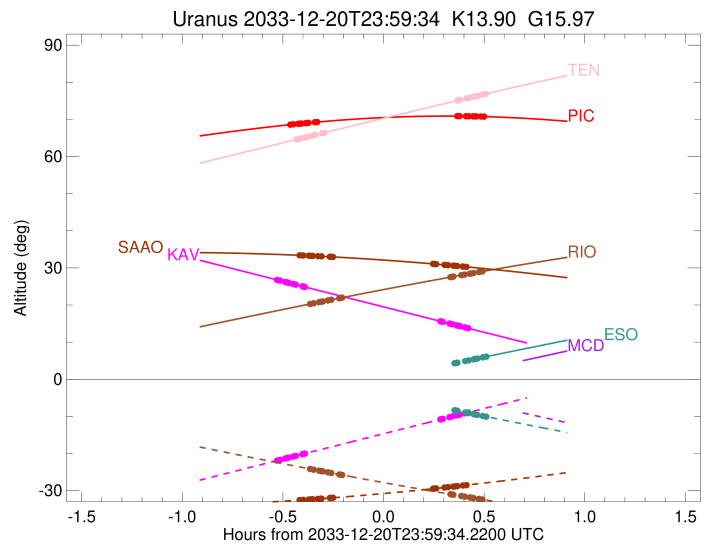

target : Uranus
target radius (km) : 25559.00
C/A epoch : 2033-12-21T00:03:09.820
Event type : XRgt
: No Uranus occs
: Ring occs: geocentric, topocentric
Observer code : ESO
Location : European Southern Obs. (3.6m)
Latitude (deg) : -29.26097
E. Longitude (deg) : 289.26831
Altitude (km) : 2.400
Gaia source ID : 3425571907045778048
2Mass ID (if available) : 06163008+2339238
ICRS Star Coord at Epoch: 06h 16m 30.09130s +23:39:23.50688s
RUWE (>1.4 is poor) : 1.00
K magnitude : 13.904
G magnitude : 15.973
RP magnitude : 15.262
BP magnitude : 16.549
DUPflag : 0
Distance (au) : 17.974
f0 (km) : 0.000
g0 (km) : 0.000
skyplane vel. (km/s) : -23.31
Sun-Target sep (deg) : 175.16
Sun-Moon sep (deg) : 164.30
B (ring opening deg) : 72.04
PA of pole (deg) : 64.87
Pole direction: RA (deg): 257.31100
Dec (deg): -15.17500
C/A sky separation (") : 2.584
C/A sky separation (km) : 33683.0
NAIF SPICE kernels : RAJobs_U111+rgf15.spk
URKALLvl.spk
ural11.bsp
IAU_URANUS_for_RINGFIT.tpc
vgr2.ural11.bsp
ural61.bsp
vgr2.ural61.bsp
peph.ural60.bsp
earthstns_itr93_040916.bsp
earth_720101_070426.bpc
earth_200101_990628_predict.bpc
pg3f0000r.bsp
pg490000r.bsp
naif0012.tls
earth_flat_IAU.spk

Ring	I/E	UTC	b?	alt	alt-sun	radius	r-dot	lat-geo	lat-geodetic
epsilon	I	2033-12-20T23:37:56.631	-4.01x	-0.25x	51191.65	-18.29			
lambda	I	2033-12-20T23:39:01.376	-3.80x	-0.46x	50026.71	-17.82			
delta	I	2033-12-20T23:40:39.791	-3.47x	-0.78x	48300.35	-17.25			
gamma	I	2033-12-20T23:41:18.859	-3.34x	-0.90x	47630.97	-17.01			
eta	I	2033-12-20T23:41:45.733	-3.26x	-0.99x	47176.12	-16.84			
beta	I	2033-12-20T23:43:17.405	-2.95x	-1.29x	45659.56	-16.20			
alpha	I	2033-12-20T23:44:18.607	-2.75x	-1.48x	44685.35	-15.75			
4	I	2033-12-20T23:46:38.713	-2.29x	-1.93x	42552.98	-14.62			
5	I	2033-12-20T23:46:54.645	-2.24x	-1.98x	42312.88	-14.44			
6	I	2033-12-20T23:47:30.891	-2.12x	-2.10x	41796.76	-14.11			

No planet occultations

6	E	2033-12-21T00:20:42.260	4.30x	-8.34	41811.82	14.14			
5	E	2033-12-21T00:21:12.119	4.39x	-8.43	42239.41	14.48			
4	E	2033-12-21T00:21:37.162	4.47x	-8.51	42606.05	14.66			
alpha	E	2033-12-21T00:23:54.968	4.90x	-8.93	44706.28	15.80			
beta	E	2033-12-21T00:24:53.211	5.09	-9.10	45641.07	16.25			
eta	E	2033-12-21T00:26:25.806	5.38	-9.39	47176.12	16.90			
gamma	E	2033-12-21T00:26:52.464	5.46	-9.47	47628.83	17.07			
delta	E	2033-12-21T00:27:31.523	5.58	-9.58	48300.35	17.31			
lambda	E	2033-12-21T00:29:09.583	5.89	-9.88	50026.71	17.89			
epsilon	E	2033-12-21T00:30:33.353	6.15	-10.13	51543.91	18.36