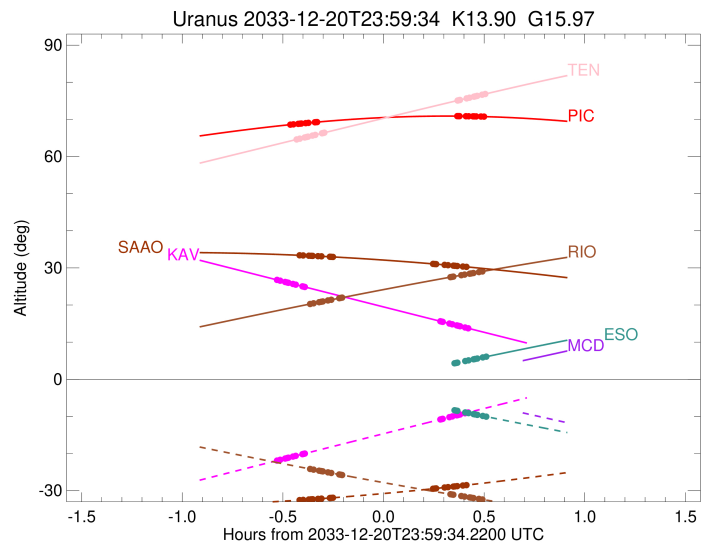

target : Uranus
target radius (km) : 25559.00
C/A epoch : 2033-12-21T00:02:26.470
Event type : XRgt
: No Uranus occs
: Ring occs: geocentric, topocentric
Observer code : RIO
Location : Rio de Janeiro
Latitude (deg) : -22.89506
E. Longitude (deg) : 316.77708
Altitude (km) : 0.033
Gaia source ID : 3425571907045778048
2Mass ID (if available) : 06163008+2339238
ICRS Star Coord at Epoch: 06h 16m 30.09130s +23:39:23.50688s
RUWE (>1.4 is poor) : 1.00
K magnitude : 13.904
G magnitude : 15.973
RP magnitude : 15.262
BP magnitude : 16.549
DUPflag : 0
Distance (au) : 17.974
f0 (km) : 0.000
g0 (km) : 0.000
skyplane vel. (km/s) : -23.31
Sun-Target sep (deg) : 175.16
Sun-Moon sep (deg) : 164.51
B (ring opening deg) : 72.04
PA of pole (deg) : 64.87
Pole direction: RA (deg): 257.31100
Dec (deg): -15.17500
C/A sky separation (") : 2.614
C/A sky separation (km) : 34070.0
NAIF SPICE kernels : RAJobs_U111+rgf15.spk
URKALLvl.spk
ural11.bsp
IAU_URANUS_for_RINGFIT.tpc
vgr2.ural11.bsp
ural61.bsp
vgr2.ural61.bsp
peph.ural60.bsp
earthstns_itrf93_040916.bsp
earth_720101_070426.bpc
earth_200101_990628_predict.bpc
pg3f0000r.bsp
pg490000r.bsp
naif0012.tls
earth_flat_IAU.spk

Ring	I/E	UTC	b?	alt	alt-sun	radius	r-dot	lat-geo	lat-geodetic
epsilon	I	2033-12-20T23:37:39.599		20.27	-24.16	51196.32	-18.27		
lambda	I	2033-12-20T23:38:44.706		20.47	-24.34	50026.71	-17.78		
delta	I	2033-12-20T23:40:23.390		20.76	-24.63	48300.35	-17.19		
gamma	I	2033-12-20T23:41:02.607		20.88	-24.74	47631.00	-16.94		
eta	I	2033-12-20T23:41:29.601		20.96	-24.82	47176.12	-16.76		
beta	I	2033-12-20T23:43:01.809		21.24	-25.08	45659.27	-16.09		
alpha	I	2033-12-20T23:44:03.455		21.42	-25.25	44685.25	-15.63		
4	I	2033-12-20T23:46:24.968		21.85	-25.65	42553.68	-14.43		
5	I	2033-12-20T23:46:41.207		21.89	-25.70	42312.54	-14.24		
6	I	2033-12-20T23:47:17.976		22.00	-25.80	41796.54	-13.89		

No planet occultations

6	E	2033-12-21T00:19:28.967		27.50	-30.96	41811.32	13.92		
5	E	2033-12-21T00:19:59.398		27.58	-31.04	42240.54	14.27		
4	E	2033-12-21T00:20:24.697		27.65	-31.10	42605.65	14.46		
alpha	E	2033-12-21T00:22:44.016		28.03	-31.45	44705.91	15.66		
beta	E	2033-12-21T00:23:42.757		28.19	-31.60	45641.08	16.14		
eta	E	2033-12-21T00:25:15.939		28.44	-31.83	47176.12	16.80		
gamma	E	2033-12-21T00:25:42.737		28.51	-31.89	47628.88	16.99		
delta	E	2033-12-21T00:26:21.972		28.61	-31.99	48300.35	17.24		
lambda	E	2033-12-21T00:28:00.376		28.87	-32.23	50026.71	17.84		
epsilon	E	2033-12-21T00:29:24.379		29.09	-32.43	51544.70	18.33