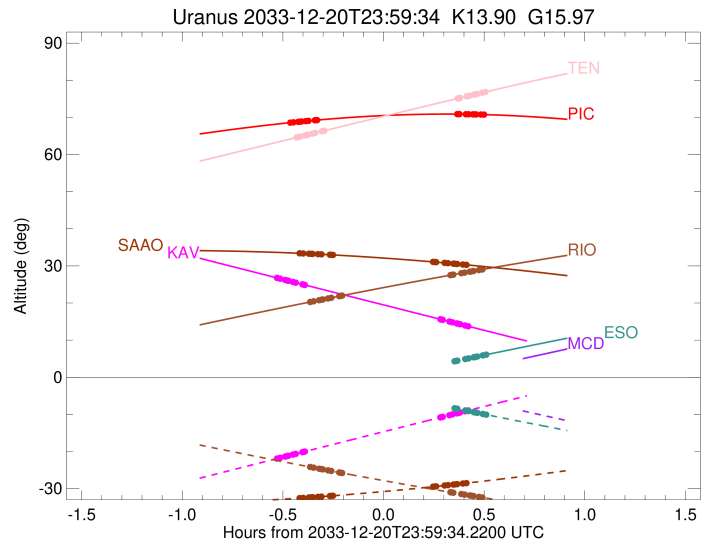

```
target                : Uranus
target radius (km)   : 25559.00
C/A epoch            : 2033-12-20T23:58:27.240
Event type          : XRgt
: No Uranus occs
: Ring occs: geocentric, topocentric
Observer code       : SAAO
Location            : So. Afr. Astro. Obs. (Sutherland)
Latitude (deg)      : -32.37953
E. Longitude (deg)  : 20.81070
Altitude (km)       : 1.768
Gaia source ID      : 3425571907045778048
2Mass ID (if available) : 06163008+2339238
ICRS Star Coord at Epoch: 06h 16m 30.09130s +23:39:23.50688s
RUWE (>1.4 is poor) : 1.00
K magnitude          : 13.904
G magnitude          : 15.973
RP magnitude         : 15.262
BP magnitude         : 16.549
DUPflag             : 0
Distance (au)       : 17.974
f0 (km)             : 0.000
g0 (km)             : 0.000
skyplane vel. (km/s) : -23.31
Sun-Target sep (deg) : 175.16
Sun-Moon sep (deg)  : 165.24
B (ring opening deg) : 72.04
PA of pole (deg)    : 64.87
Pole direction: RA (deg): 257.31100
Dec (deg): -15.17500
C/A sky separation (") : 2.700
C/A sky separation (km) : 35196.5
NAIF SPICE kernels  : RAJobs_U111+rgf15.spk
URKALLvl1.spk
ural11.bsp
IAU_URANUS_for_RINGFIT.tpc
vgr2.ural11.bsp
ural61.bsp
vgr2.ural61.bsp
peph.ural60.bsp
earthstns_itr93_040916.bsp
earth_720101_070426.bpc
earth_200101_990628_predict.bpc
pg3f0000r.bsp
pg490000r.bsp
naif0012.tls
earth_flat_IAU.spk
```

Ring	I/E	UTC	b?	alt	alt-sun	radius	r-dot	lat-geo	lat-geodetic
epsilon	I	2033-12-20T23:34:30.499		33.40	-32.56	51211.17	-17.87		
lambda	I	2033-12-20T23:35:38.026		33.35	-32.49	50026.71	-17.34		
delta	I	2033-12-20T23:37:19.486		33.28	-32.39	48300.35	-16.68		
gamma	I	2033-12-20T23:37:59.947		33.25	-32.35	47631.10	-16.40		
eta	I	2033-12-20T23:38:27.862		33.23	-32.32	47176.12	-16.20		
beta	I	2033-12-20T23:40:03.638		33.16	-32.21	45658.37	-15.45		
alpha	I	2033-12-20T23:41:07.976		33.12	-32.14	44684.98	-14.92		
4	I	2033-12-20T23:43:37.097		33.00	-31.98	42555.94	-13.56		
5	I	2033-12-20T23:43:54.738		32.98	-31.96	42311.29	-13.34		
6	I	2033-12-20T23:44:34.054		32.95	-31.91	41795.92	-12.94		

No planet occultations

6	E	2033-12-21T00:14:17.679		31.09	-29.49	41809.92	12.94		
5	E	2033-12-21T00:14:50.705		31.04	-29.44	42243.79	13.33		
4	E	2033-12-21T00:15:17.450		31.01	-29.40	42604.46	13.56		
alpha	E	2033-12-21T00:17:44.819		30.82	-29.16	44704.86	14.91		
beta	E	2033-12-21T00:18:46.424		30.74	-29.06	45641.11	15.44		
eta	E	2033-12-21T00:20:23.464		30.60	-28.90	47176.12	16.19		
gamma	E	2033-12-21T00:20:51.272		30.57	-28.86	47629.01	16.39		
delta	E	2033-12-21T00:21:31.890		30.51	-28.79	48300.35	16.67		
lambda	E	2033-12-21T00:23:13.430		30.37	-28.62	50026.71	17.32		
epsilon	E	2033-12-21T00:24:39.889		30.25	-28.48	51546.71	17.86