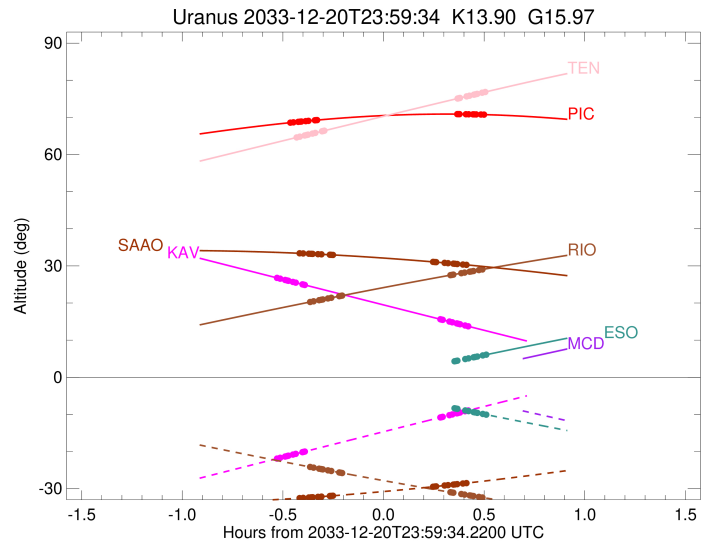

target : Uranus
target radius (km) : 25559.00
C/A epoch : 2033-12-21T00:00:59.260
Event type : XRgt
: No Uranus occs
: Ring occs: geocentric, topocentric
Observer code : TEN
Location : Teide Obs./Tenerife
Latitude (deg) : 28.30050
E. Longitude (deg) : 343.48909
Altitude (km) : 2.395
Gaia source ID : 3425571907045778048
2Mass ID (if available) : 06163008+2339238
ICRS Star Coord at Epoch: 06h 16m 30.09130s +23:39:23.50688s
RUWE (>1.4 is poor) : 1.00
K magnitude : 13.904
G magnitude : 15.973
RP magnitude : 15.262
BP magnitude : 16.549
DUPflag : 0
Distance (au) : 17.974
f0 (km) : 0.000
g0 (km) : 0.000
skyplane vel. (km/s) : -23.31
Sun-Target sep (deg) : 175.16
Sun-Moon sep (deg) : 165.14
B (ring opening deg) : 72.04
PA of pole (deg) : 64.87
Pole direction: RA (deg): 257.31100
Dec (deg): -15.17500
C/A sky separation (") : 2.262
C/A sky separation (km) : 29483.6
NAIF SPICE kernels : RAJobs_U111+rgf15.spk
URKALLvl.spk
ura111.bsp
IAU_URANUS_for_RINGFIT.tpc
vgr2.ura111.bsp
ura161.bsp
vgr2.ura161.bsp
peph.ura160.bsp
earthstns_itr93_040916.bsp
earth_720101_070426.bpc
earth_200101_990628_predict.bpc
pg3f0000r.bsp
pg490000r.bsp
naif0012.tls
earth_flat_IAU.spk

Ring	I/E	UTC	b?	alt	alt-sun	radius	r-dot	lat-geo	lat-geodetic
epsilon	I	2033-12-20T23:33:41.144		64.60	-69.19	51150.48	-20.13		
lambda	I	2033-12-20T23:34:37.617		64.81	-69.40	50026.71	-19.78		
delta	I	2033-12-20T23:36:05.765		65.14	-69.72	48300.35	-19.38		
gamma	I	2033-12-20T23:36:40.468		65.26	-69.84	47630.65	-19.21		
eta	I	2033-12-20T23:37:04.200		65.35	-69.93	47176.12	-19.09		
beta	I	2033-12-20T23:38:24.325		65.65	-70.22	45662.10	-18.65		
alpha	I	2033-12-20T23:39:17.249		65.84	-70.41	44686.57	-18.35		
4	I	2033-12-20T23:41:16.111		66.28	-70.84	42547.09	-17.60		
5	I	2033-12-20T23:41:28.708		66.32	-70.89	42314.90	-17.48		
6	I	2033-12-20T23:41:58.445		66.43	-71.00	41799.23	-17.26		

No planet occultations

6	E	2033-12-21T00:21:38.283		75.08	-79.39	41817.68	17.28		
5	E	2033-12-21T00:22:01.741		75.17	-79.47	42226.69	17.50		
4	E	2033-12-21T00:22:23.328		75.25	-79.54	42610.15	17.62		
alpha	E	2033-12-21T00:24:20.121		75.66	-79.93	44710.85	18.37		
beta	E	2033-12-21T00:25:10.263		75.84	-80.10	45641.16	18.68		
eta	E	2033-12-21T00:26:31.465		76.13	-80.36	47176.12	19.12		
gamma	E	2033-12-21T00:26:55.036		76.21	-80.44	47628.23	19.24		
delta	E	2033-12-21T00:27:29.814		76.34	-80.55	48300.35	19.41		
lambda	E	2033-12-21T00:28:57.828		76.65	-80.84	50026.71	19.81		
epsilon	E	2033-12-21T00:30:13.154		76.91	-81.08	51530.98	20.16